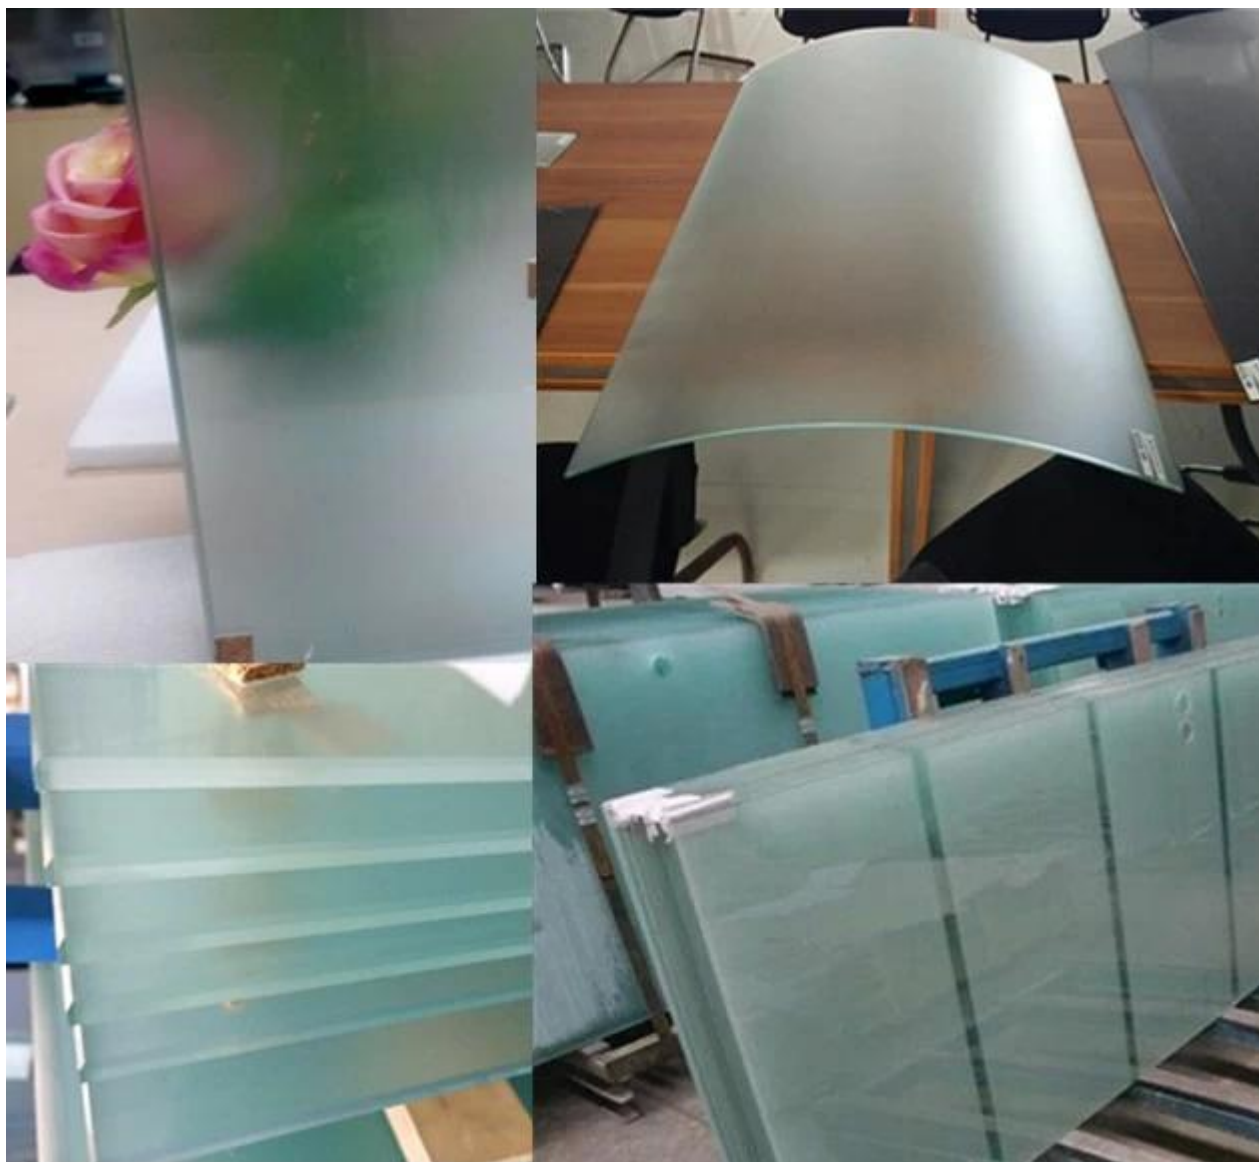

Tải container bằng Nhà máy Jimmy Glass