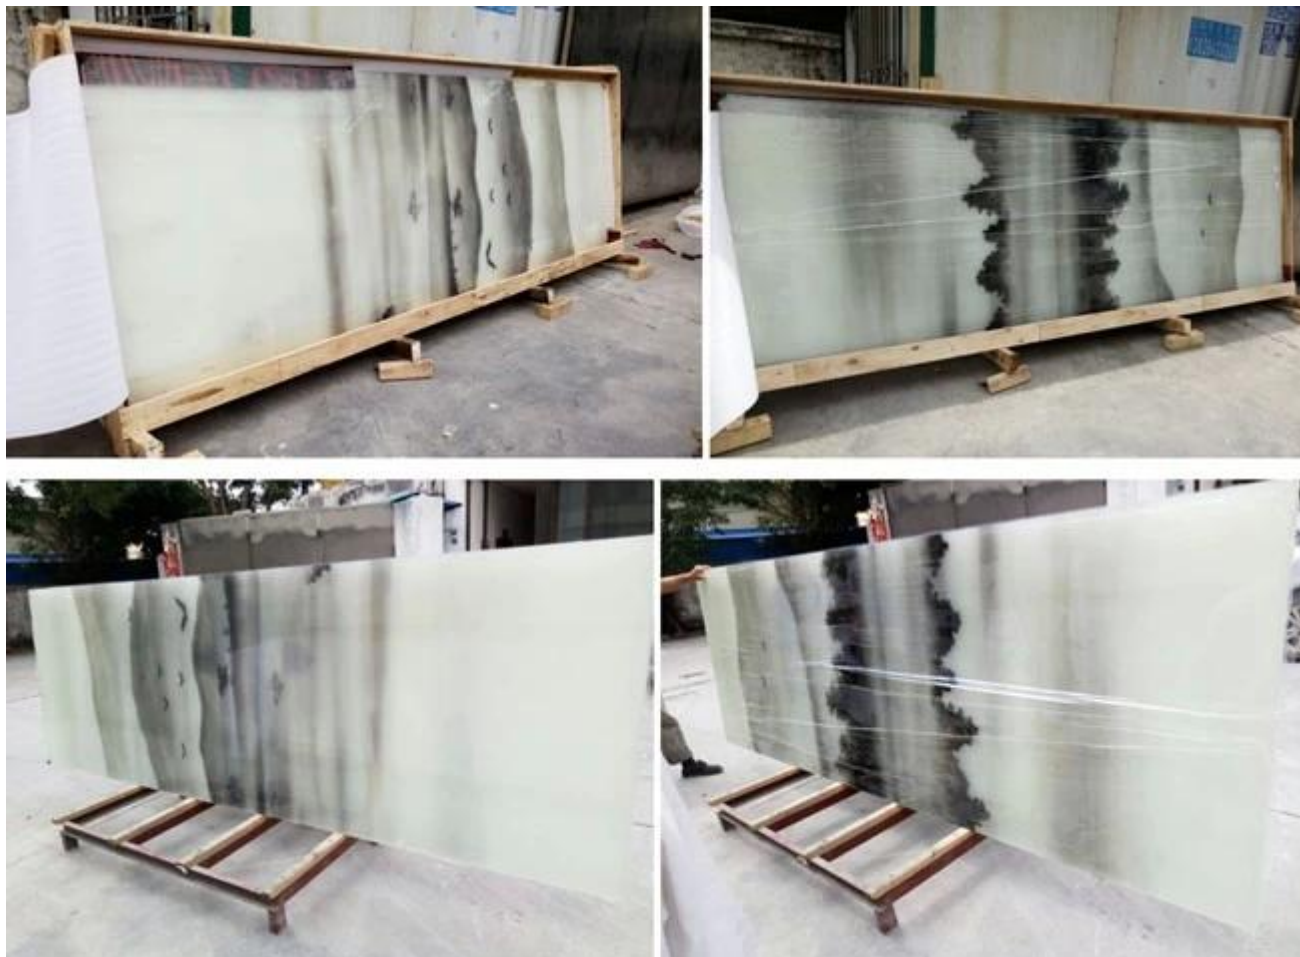

Chúng tôi có thể sản xuất khác nhau thiết kế trang trí kính nhiều lớp theo mong muốn thiết kế mô hình