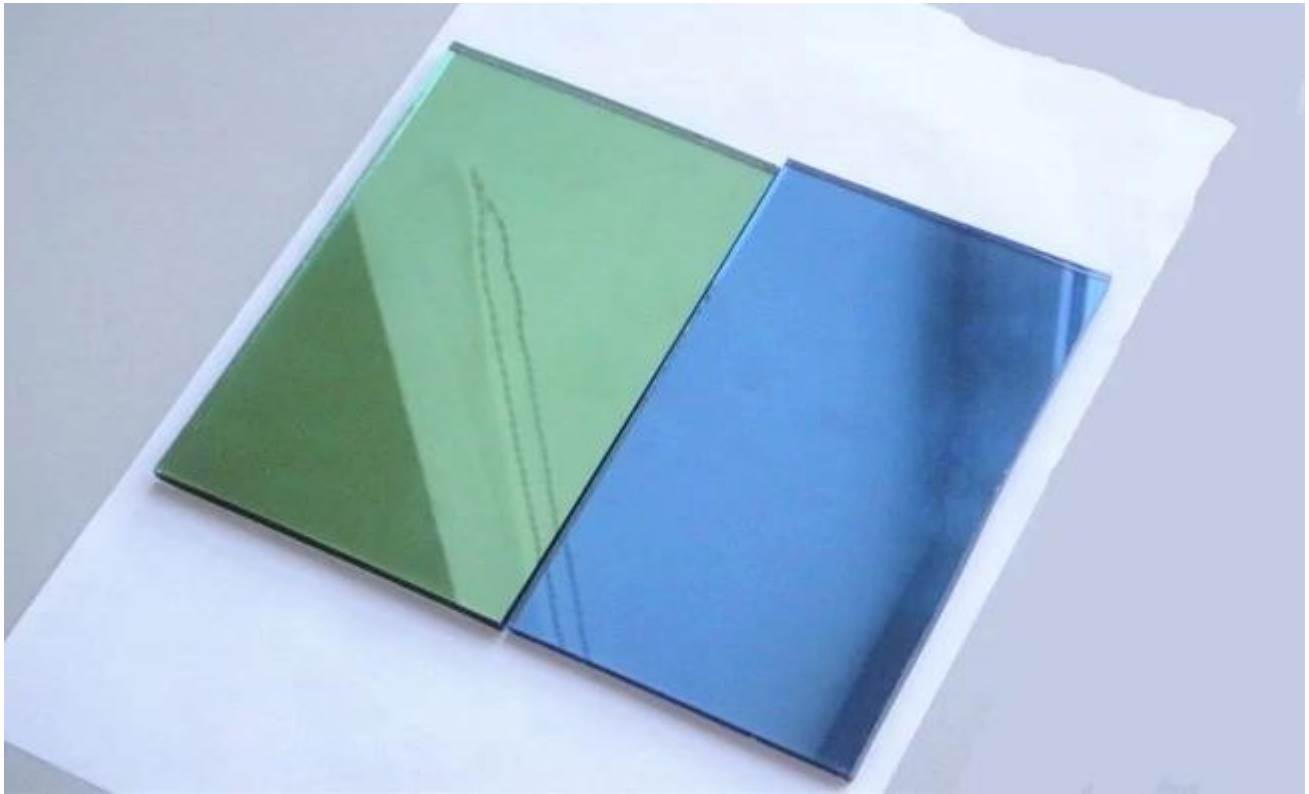

4mm tối màu xanh phản quang thủy tinh:

Tối BLue Reflective Glass ứng dụng: