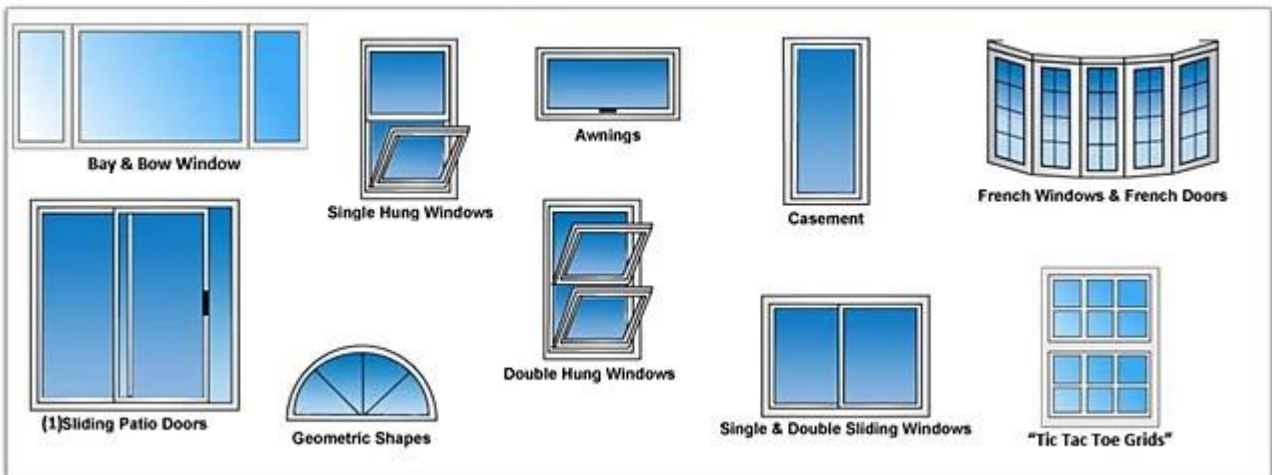

Kính thủy tinh luyện thích hợp cho nhiều loại cửa sổ: