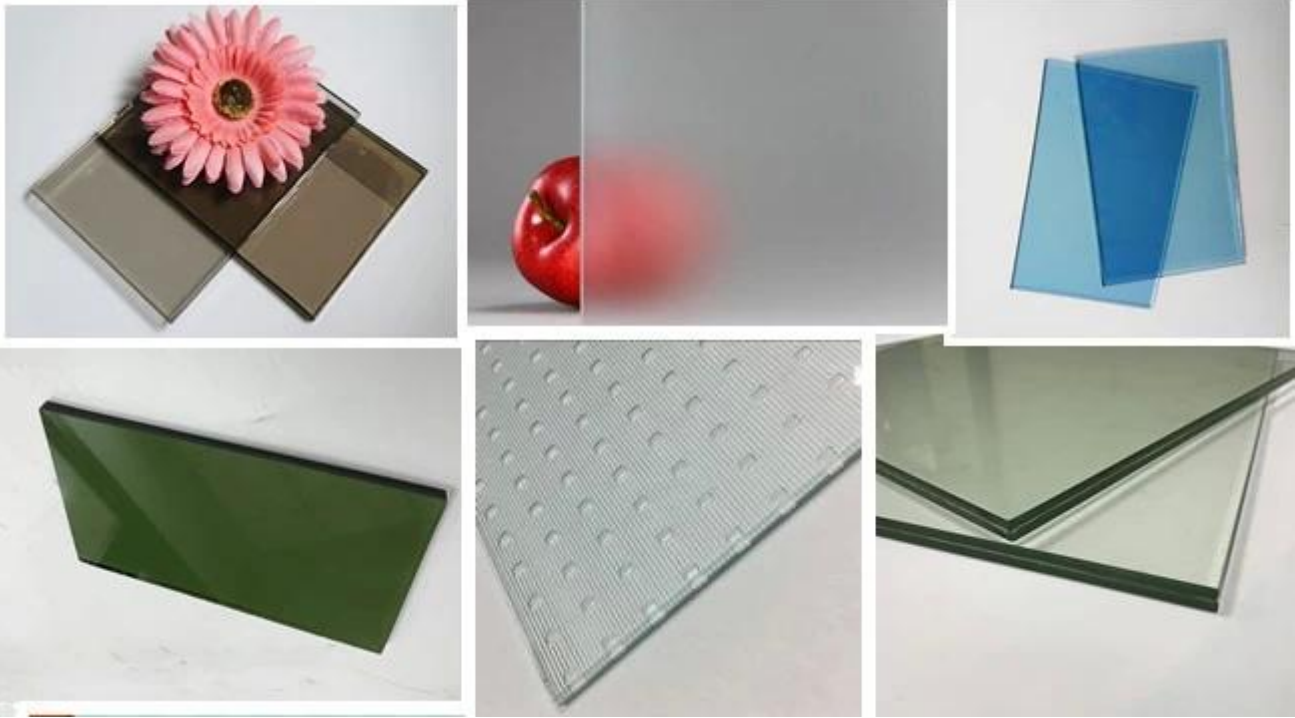

Kính thủy tinh luyện thích hợp cho nhiều loại cửa sổ:

Kính an toàn tempered kính nhà máy cung cấp chất lượng cao cửa sổ: