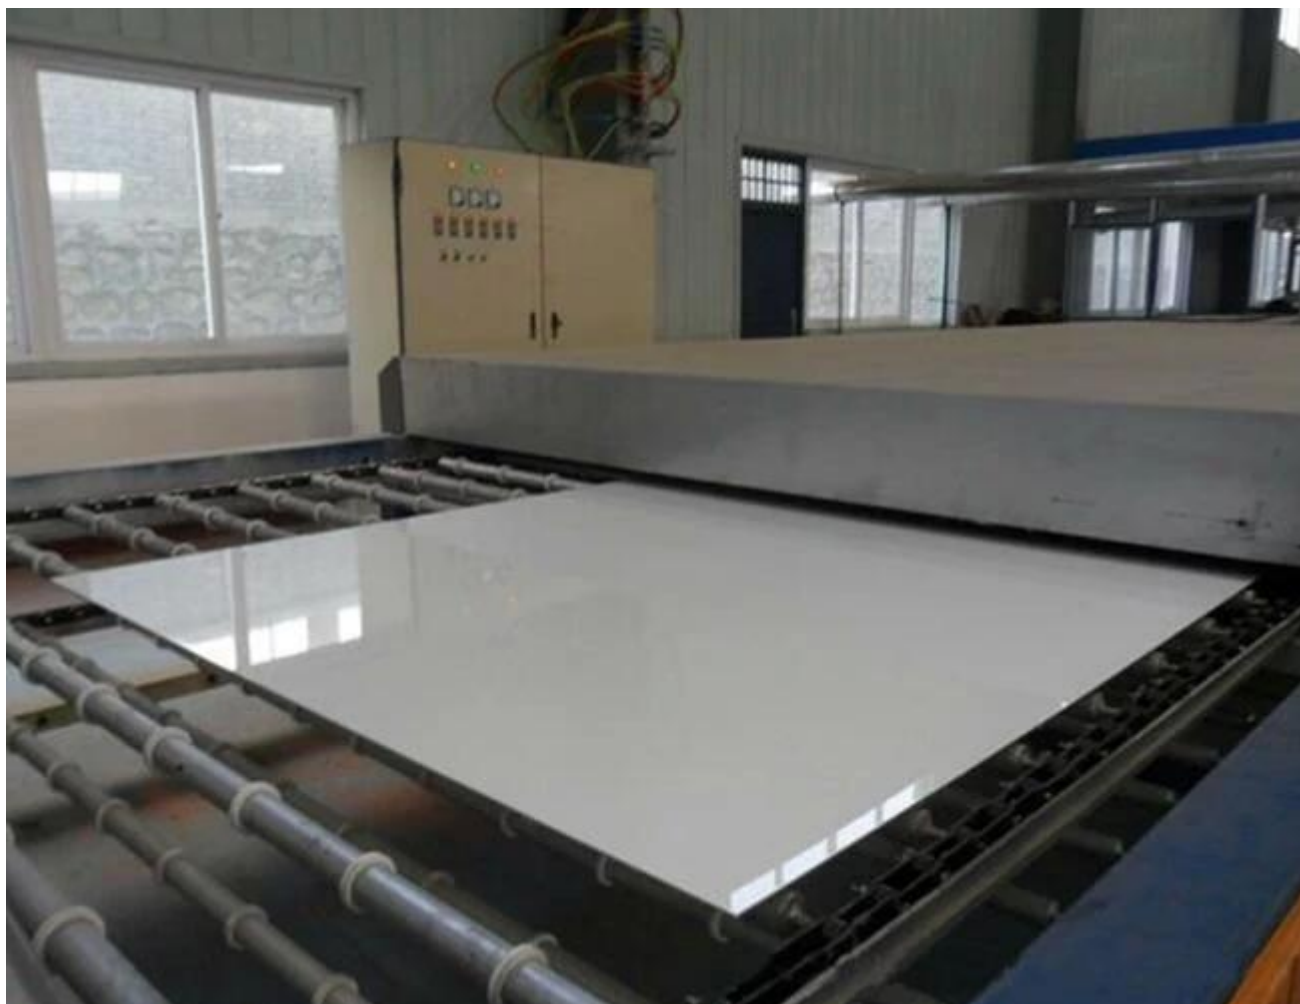

Đồ dựng bằng thủy tinh Jimmy