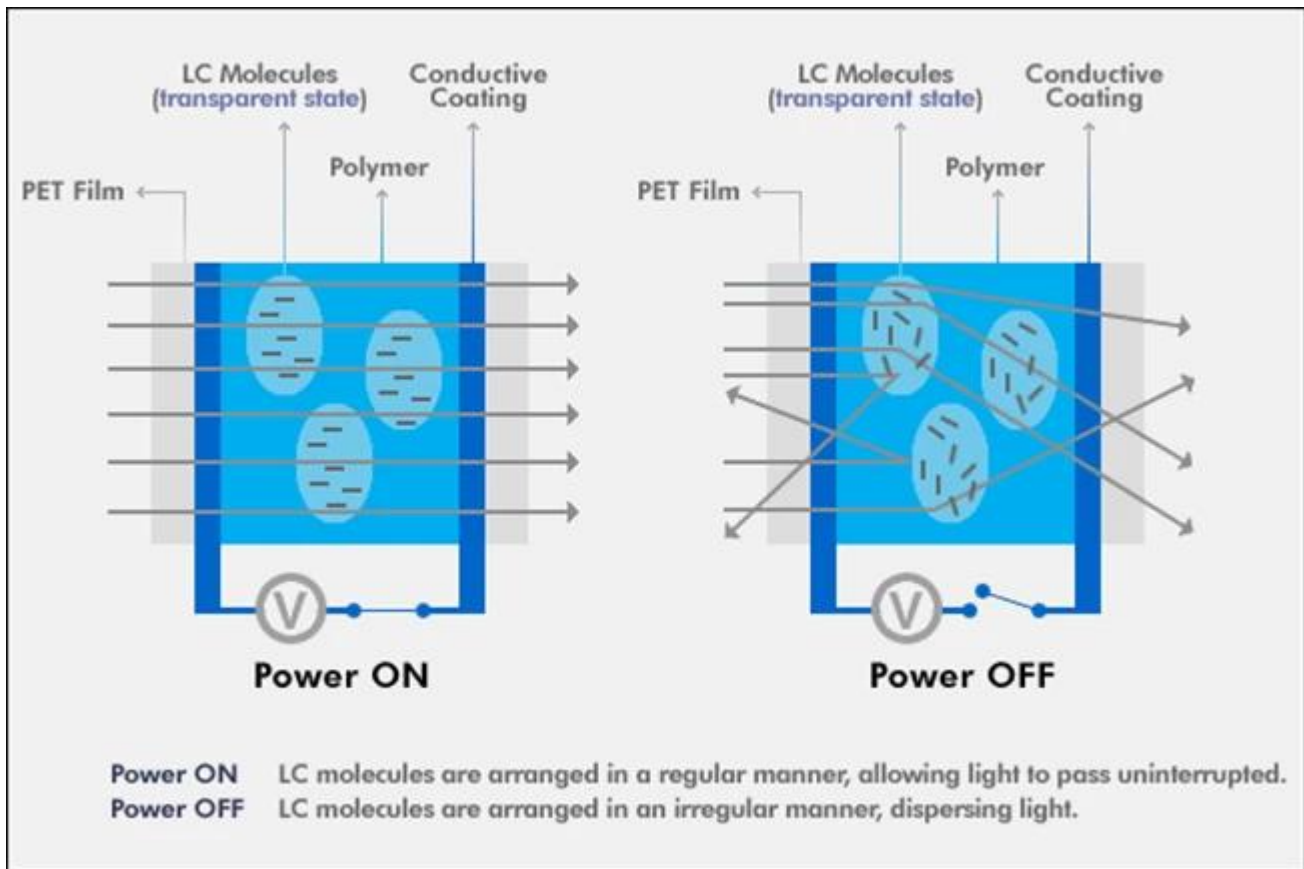

Sàn kính bảo mật thông minh có tất cả các loại lợi ích, từ khu vực cấm được sử dụng mà khách truy cập không thể nhìn thấy bình thường, để bảo vệ một số đồ tạo tác có giá trị nhất, bạn có thể kiểm soát tốt hơn việc cung cấp trực quan các điểm tham quan của mình. Điều này cho phép bạn nâng cao dự đoán hoặc thậm chí làm nổi bật giá trị và tầm quan trọng của các đồ tạo tác ẩn, để khách truy cập quyến rũ của bạn hiểu rằng đây là một điểm thu hút chính.

## Cái gì [kính chuyển đổi phim thông minh](#) ?

Kính thông minh có thể chuyển đổi hoặc Phim bảo mật thông minh (Kính bảo mật có thể chuyển đổi, Kính ma thuật, Kính chuyển đổi, Kính thông minh, Kính bảo mật điện, Kính PDLC) là một loại kính nhiều lớp đặc biệt là một loại sản phẩm thủy tinh quang điện tử đặc biệt mới kết hợp Phim PDLC thành hai lớp thủy tinh và được ép bởi nhiệt độ cao và áp suất cao. Người dùng kiểm soát trạng thái trong suốt và mờ của kính bằng cách điều khiển bật và tắt dòng điện. Bản thân kính không chỉ có tất cả các đặc tính của kính an toàn mà còn có chức năng bảo vệ quyền riêng tư để kiểm soát độ trong suốt của kính.

## Các nguyên lý hoạt động kính phim thông minh

Khi kính mờ/ kính phim thông minh bị tắt các phân tử tinh thể lỏng trong thủy tinh mờ led điều khiển điện tử sẽ thể hiện trạng thái phân tán không đều. Tại thời điểm này, kính led điều khiển điện tử thể hiện trạng thái trong suốt và mờ đục; khi thủy tinh mờ được cung cấp năng lượng, tinh thể lỏng bên trong Các phân tử được sắp xếp gọn gàng, ánh sáng có thể được tự do xuyên qua và kính mờ ngay lập tức trong suốt.