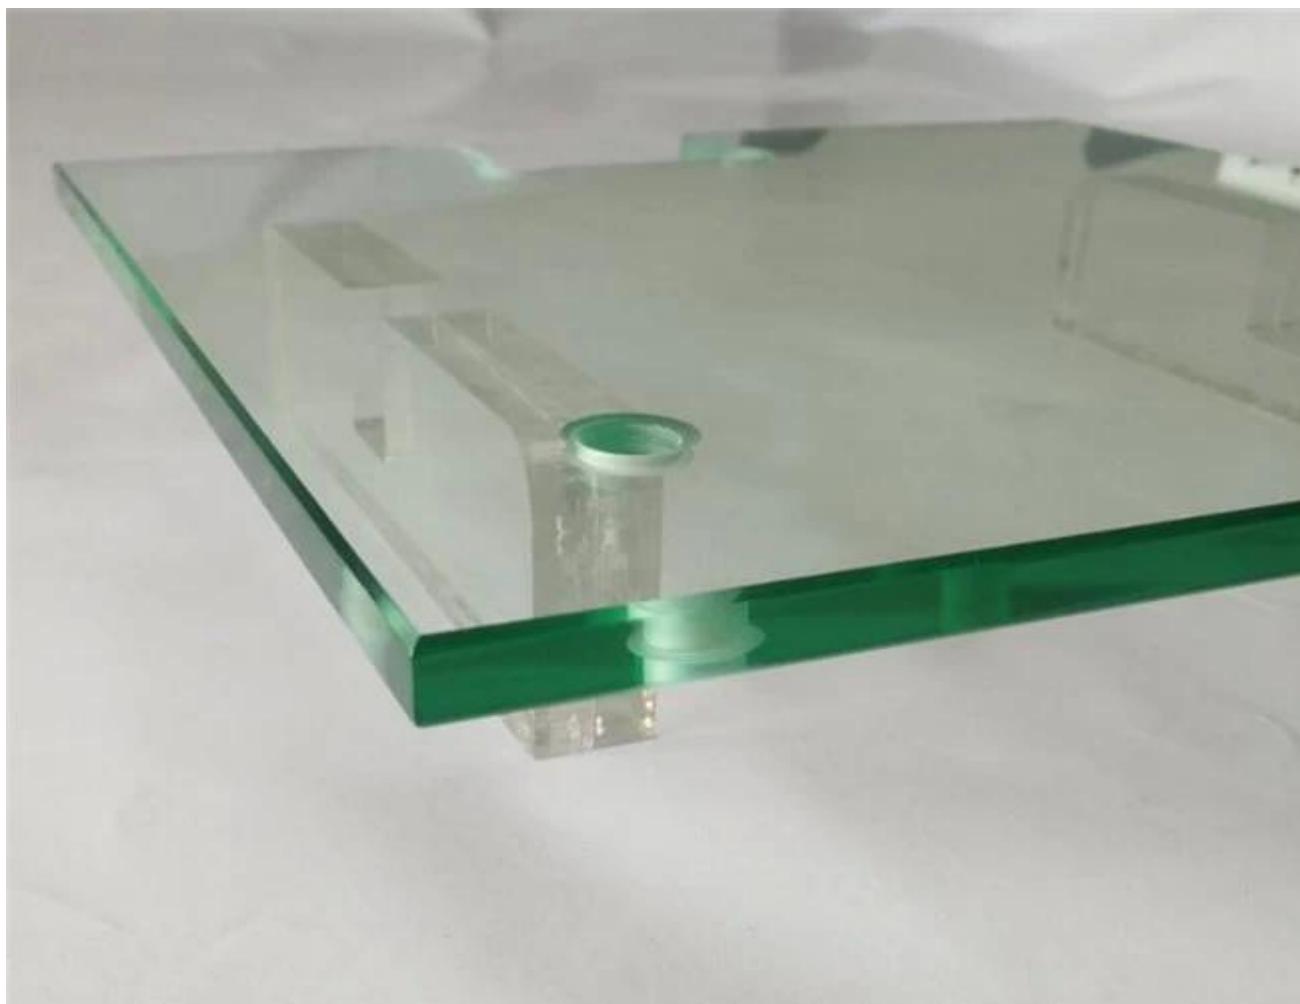

Giá rẻ 10mm rõ ràng kính cường lực tấm cửa

Vòi hoa sen kính cường lực rõ ràng

Cửa kính và vách kính thường được xây dựng từ [kính cường lực](#). Các màn hình tấm phổ biến nhất là kính chắn gió an toàn 10mm rõ ràng, Nếu một tấm kính cường lực bị vỡ, về cơ bản nó sẽ tan rã thành nhiều khối nhỏ không sắc nét và nguy hiểm như mảnh vỡ của kính led.

Đặc điểm kỹ thuật của 3/8 inch kính cường lực bao vây

Độ dày: 10mm

Màu sắc: rõ ràng

Kích thước: Bất kỳ kích thước tùy chỉnh nào theo yêu cầu của khách hàng.

Yêu cầu chuyên ngành: khoan lỗ, cutout, cạnh đánh bóng

Hình dạng: phẳng

Đặc trưng của không khung tấm kính bao vây

1. hấp dẫn: 3/8 inch kính cường lực bao vây. Họ làm cho không gian phòng tắm của bạn trông bóng bẩy hơn và thống nhất bởi vì chúng cho phép các yếu tố thiết kế khác bật lên.
2. Customisable: Khi bạn lựa chọn không cho một màn hình tấm, bạn có cơ hội để tạo ra một giải pháp tùy chỉnh cho phòng tắm của bạn.
3. Durable: [Kính cường lực dày 10mm rõ ràng](#) tấm trải qua ủ và điều trị để tăng cường nó. Kính màn hình tấm bị vỡ và chống trầy xước.
4. bảo trì thấp: 10mm rõ ràng kính cường lực an toàn tấm yêu cầu không có bảo trì khác hơn là thường xuyên làm sạch để loại bỏ các đốm nước và xà phòng dư lượng.

Vòi hoa sen kính cường lực dày 10mm rõ ràng

Đóng gói mạnh mẽ của 10mm rõ ràng kính cường lực tấm màn hình