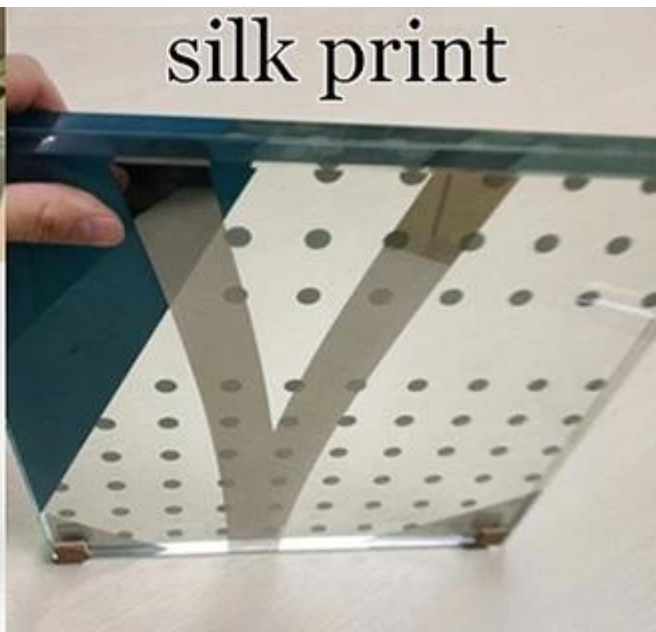

12 + 12 + 12 mm(36mm / 39,04mm)cấu trúc sàn kính chống trượt là một mặt hàng sàn bán nóng.

Kính chống trượt 39.04mm được tạo thành từ 3 các lớp 12mm kính cường lực liên kết vĩnh viễn cùng với 2 liên lớp của phim 1,52mm PVB / SGP thông qua điều khiển led, quy trình gia nhiệt công nghiệp và áp suất cao. Quá trình cán kết quả là các tấm kính giữ lại với nhau trong trường hợp vỡ, giảm nguy cơ gây hại.

Kết cấu 12 + 12 + 12 mm sàn kính chống trượt lợi thế:

1. An toàn:

1. Nó là cấu trúc an toàn có thể đảm bảo nóCàngS hoàn hảo như kính sàn để chịu trọng lượng người trên nó.

2. Trượt-trượt:	Mặt kính một mặt có tác dụng chống trượt, có thể giữ cho mọi người không bị trượt khi đi trên nó.
3.A-cào:	Vì kính cường lực có độ cứng gấp 3-5 lần so với kính annea led, do đó, nó cũng có tác dụng chống trầy xước.
4. Truyền ánh sáng:	so sánh với gạch men và sàn gỗCàngHoàn toàn mờ đục, sàn kính có thể cho một số ánh sáng truyền. Tốc độ truyền phụ thuộc vào độ trong suốt của kính.
5.Sử dụng:	Dễ dàng để được làm sạch và bền để sử dụng.

Thêm chi tiết về sàn kính chống trượt:

1. Độ dày: để an toàn, chúng tôi đề nghị kính cường lực ba lớp. độ dày bán nóng của chúng tôi là 8 + 8 + 8 mm, 10 + 10 + 10 mm, 12 + 12 + 12 mm, 15 + 15 + 15mm, [12 + 12 + 12 + 12 mm](#)... Càng dày, càng an toàn.
2. Lớp liên: bạn có thể chọn lớp liên PVB hoặc SGP.
3. Kính: bạn có thể chọn kính trong suốt bình thường hoặc kính cực trong.
4. Bề mặt: bạn có thể chọn bề mặt kính trong suốt (nhấn) hoặc mặt kính chống trơn trượt.
5. Xử lý sâu cho bề mặt chống trượt
mặt axit khắc (axit đầy đủ khắc hoặc một phần axit khắc).
b Hoa văn / họa tiết dập nổi chống trượt (có thể điều chỉnh độ trong suốt)
C Các mẫu in lụa (bạn có thể có thiết kế của riêng bạn)