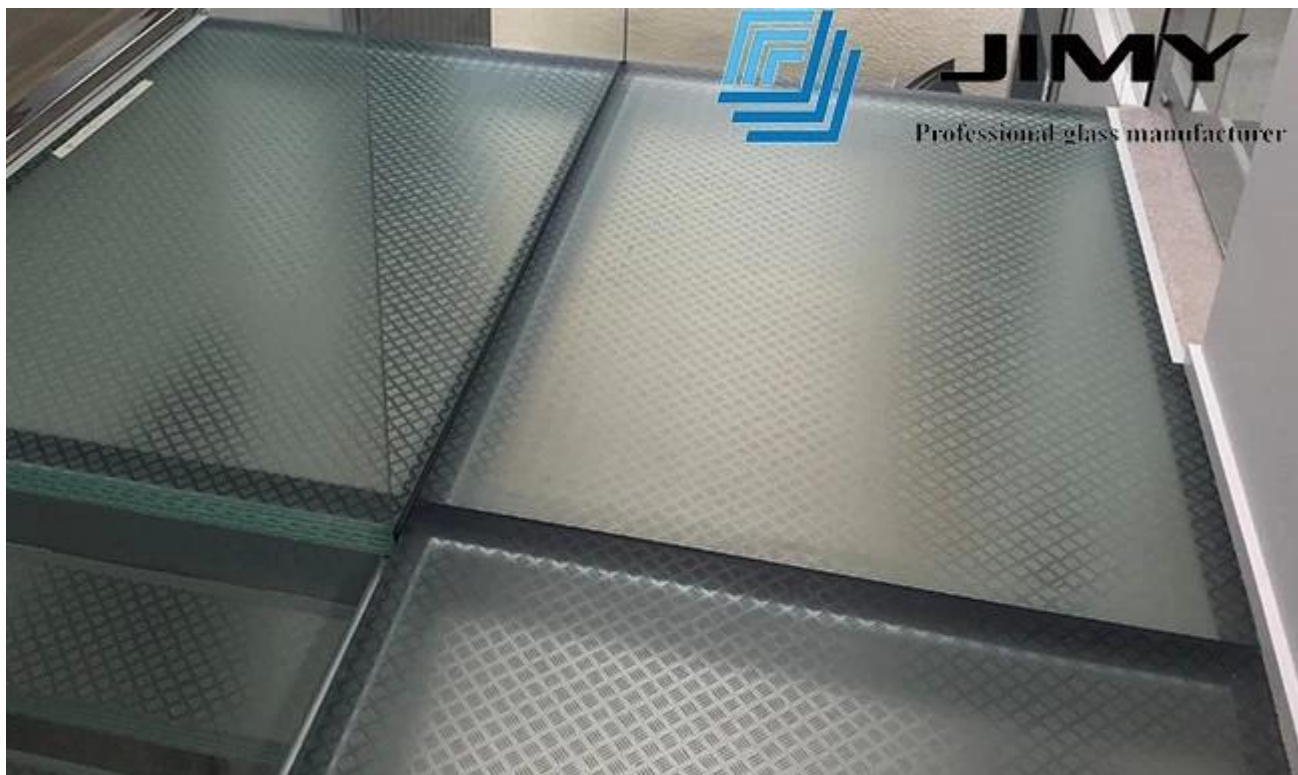

12 + 12 + 12 mm(36mm / 39,04mm)cấu trúc sàn kính chống trượt là một mặt hàng sàn bán nóng.

Kính chống trượt 39.04mm được tạo thành từ 3 các lớp 12mm kính cường lực liên kết vĩnh viễn cùng với 2 liên lớp của phim 1,52mm PVB / SGP thông qua điều khiển led, quy trình gia nhiệt công nghiệp và áp suất cao. Quá trình cán kết quả là các tấm kính giữ lại với nhau trong trường hợp vỡ, giảm nguy cơ gây hại.

Kết cấu 12 + 12 + 12 mm sàn kính chống trượt lợi thế:

1. An toàn:

1. Nó là cấu trúc an toàn có thể đảm bảo nóCàngS hoàn hảo như kính sàn để chịu trọng lượng người trên nó.

2. Trượt-trượt:	Mặt kính một mặt có tác dụng chống trượt, có thể giữ cho mọi người không bị trượt khi đi trên nó.
3.A-cào:	Vì kính cường lực có độ cứng gấp 3-5 lần so với kính annea led, do đó, nó cũng có tác dụng chống trầy xước.
4. Truyền ánh sáng:	so sánh với gạch men và sàn gỗCàngHoàn toàn mờ đục, sàn kính có thể cho một số ánh sáng truyền. Tốc độ truyền phụ thuộc vào độ trong suốt của kính.
5.Sử dụng:	Dễ dàng để được làm sạch và bền để sử dụng.

Thêm chi tiết về sàn kính chống trượt:

1. Độ dày: để an toàn, chúng tôi đề nghị kính cường lực ba lớp. độ dày bán nóng của chúng tôi là 8 + 8 + 8 mm, 10 + 10 + 10 mm, 12 + 12 + 12 mm, 15 + 15 + 15mm, [12 + 12 + 12 + 12 mm](#)... Càng dày, càng an toàn.
2. Lớp liên: bạn có thể chọn lớp liên PVB hoặc SGP.
3. Kính: bạn có thể chọn kính trong suốt bình thường hoặc kính cực trong.
4. Bề mặt: bạn có thể chọn bề mặt kính trong suốt (nhấn) hoặc mặt kính chống trơn trượt.
5. Xử lý sâu cho bề mặt chống trượt
mặt axit khắc (axit đầy đủ khắc hoặc một phần axit khắc).
b Hoa văn / họa tiết dập nổi chống trượt (có thể điều chỉnh độ trong suốt)
C Các mẫu in lụa (bạn có thể có thiết kế của riêng bạn)