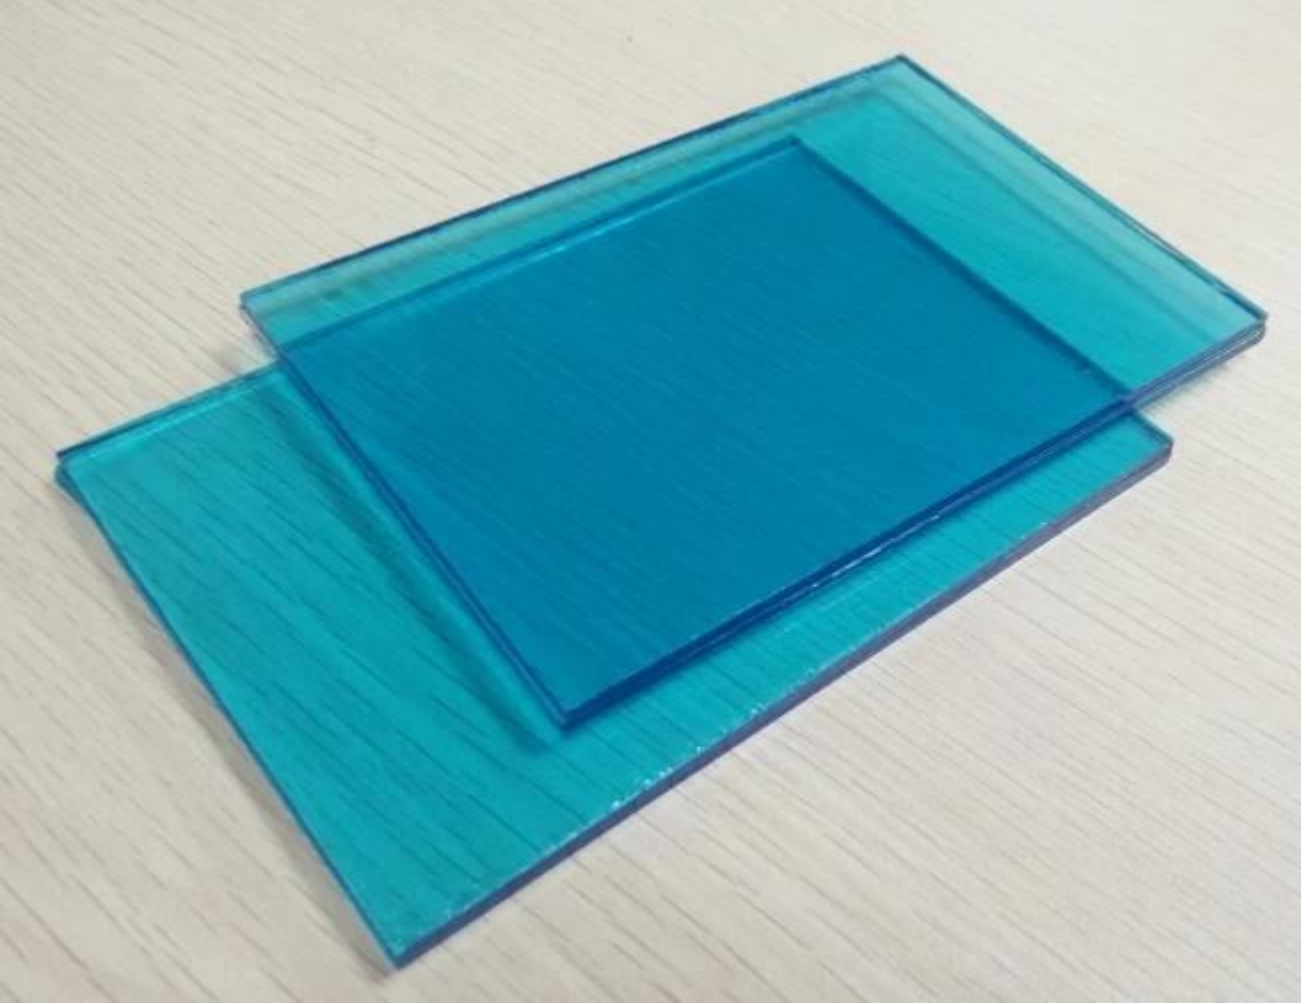

12.76mm	1830 * 2440mm	2140 * 3300 veya 2140 * 3660mm	2250 * 3300 veya 2250 * 3660mm	2440 * 3300 veya 2440 * 3660mm

Cam renk de dahil olmak üzere renkler [Lamine cam temizle](#), Tunç lamine cam, gri lamine cam, [Yeşil lamine cam](#), Lamine cam veya pvb rengi, sarı lamine cam, kırmızı lamine cam vb. ile örtülüdür.

Özelleştirilmiş lamine camlar mevcuttur.

Ayrıntılar için bize ulaşın.

6.38mm mavi lamine float cam

Jimmy Glass Ambarındaki Lamine Cam