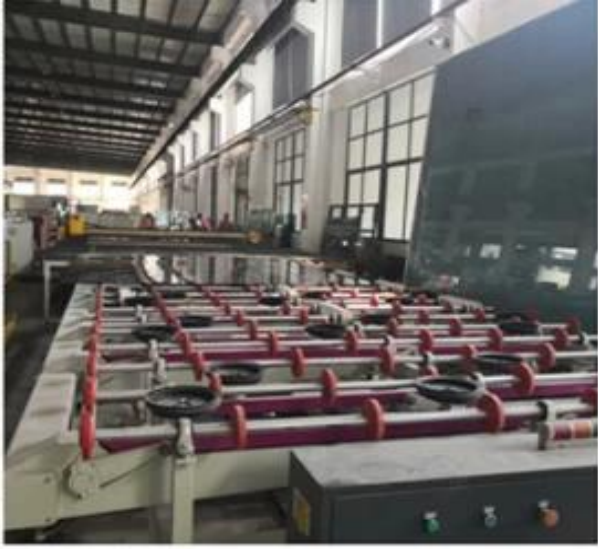

bizim paketlenme ve Yüklüyor