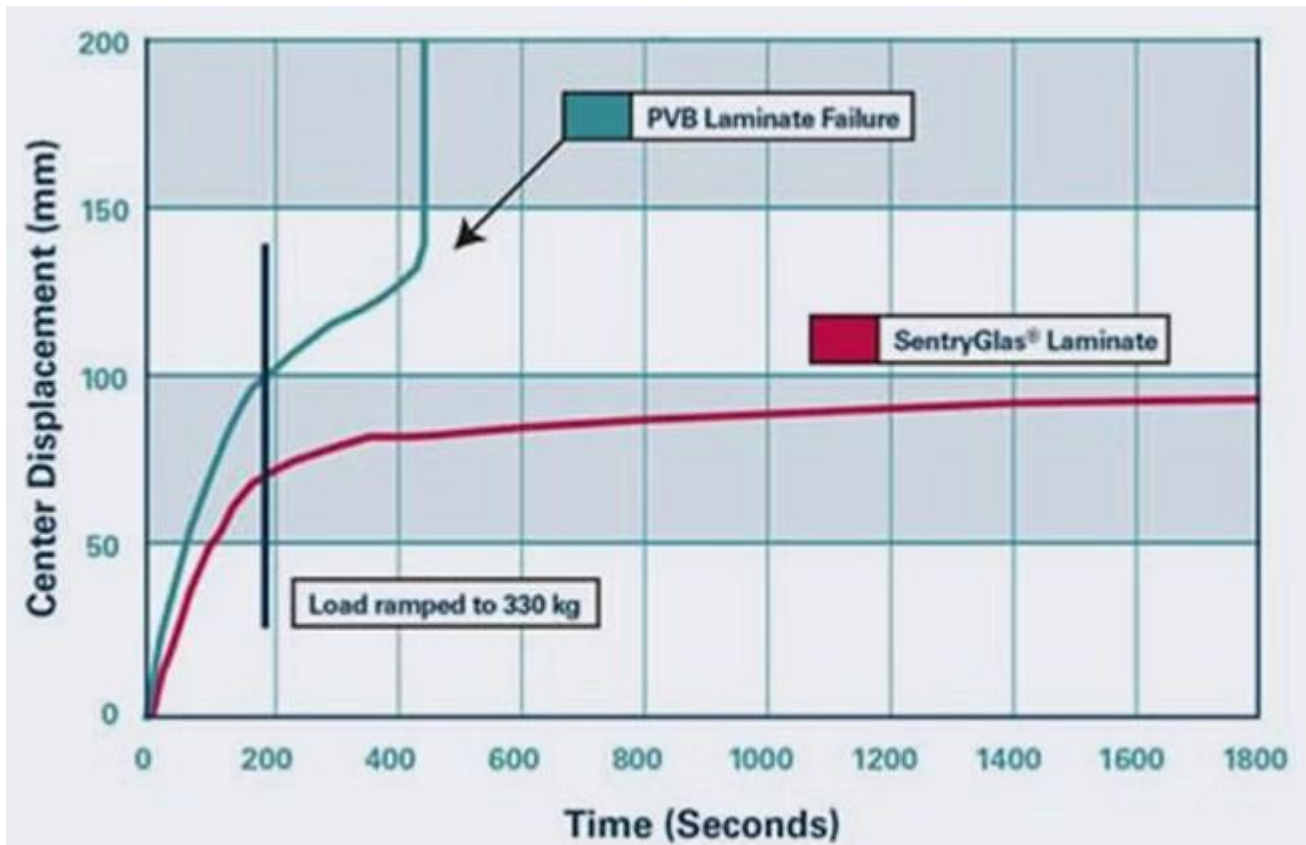

İnsanlar ile birlikte SGP interlayer filmi gibi için tercih edilir [düşük demir cam](#) onların korkuluk için daha yüksek kaliteli ve güzel onun görünüyordu yaptı. Böylece SGP düşük demir lamine cam korkuluk SGP açık lamine cam korkuluk popüler.

### SGP film VS PVB film:

SGP film lamine cam eşdeğer kalınlığı = iki cam panel artı.

PVB film lamine cam eşdeğer kalınlığı tek panel cam x1.25 =.

SGP film gözyaşı gücü 5 kere PVB film güçlüdür.

SGP sertlik PVB film 100 kat daha güçlü.