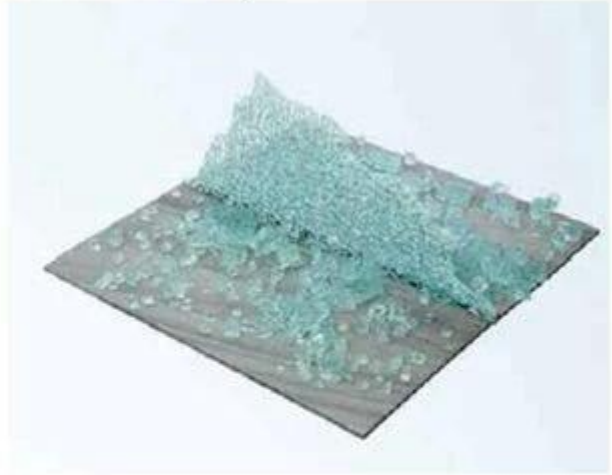

cazip görünüyor

- Ulaşım veya yükleme sırasında hataları önlemek için Emanet köşe yuvarlak
- Diğer pek çok.

### **Nasıl cam korkuluk cam olmak en popüler.**

- Düz ve eğri şeffaf [temperli cam](#) 6mm 8mm 10mm 12mm 15mm 19mm
- Düz ve eğri kalın cam 6 mm 8 mm 10 mm 12 mm renk
- Düz ve eğri lamine cam 4 + 4 mm, 5 + 5 mm, 6 + 6 mm, 8 + 8 mm, 10 + 10 mm, 12 + 12 mm, herhangi bir renk PVB, SGP veya EVA ile temizleyin
- Düz ve eğri renk lamine cam 4 + 4 mm, 5 + 5 mm, 6 + 6 mm, 8 + 8 mm, renksiz PVB, SGP veya EVA ile cam rengi bronz, ford mavi, koyu mavi, açık yeşil, koyu yeşil, euro gri ve koyu gri
- Düz ve eğri ekran baskı temperli cam 6 mm 8 mm 10 mm 12 mm 15 mm 19 mm, herhangi bir renk ve tasarım müşterinin şartının yapılabilir
- Düz ve eğri buzlu/vasit kazınmış kalın cam 6mm 8mm 10mm 12mm 15mm 19mm, mevcut cam renk açık, bronz, mavi, yeşil ve gri, vb
- Diğerleri gibi renk serigrafi lamine cam, buzlu cam temperli lamine cam, ısı batırılmış sertleşmiş lamine cam, vs.

**SGP arasında sunuluyor lamine cam, PVB cam ve ne zaman şiddet be temperli cam.**

Laminated Glass with  
SGP Interlayer

Laminated Glass with  
PVB Interlayer

Tempered Glass

**Çin yüksek kaliteli Emanet SGP lamine cam korkuluk**