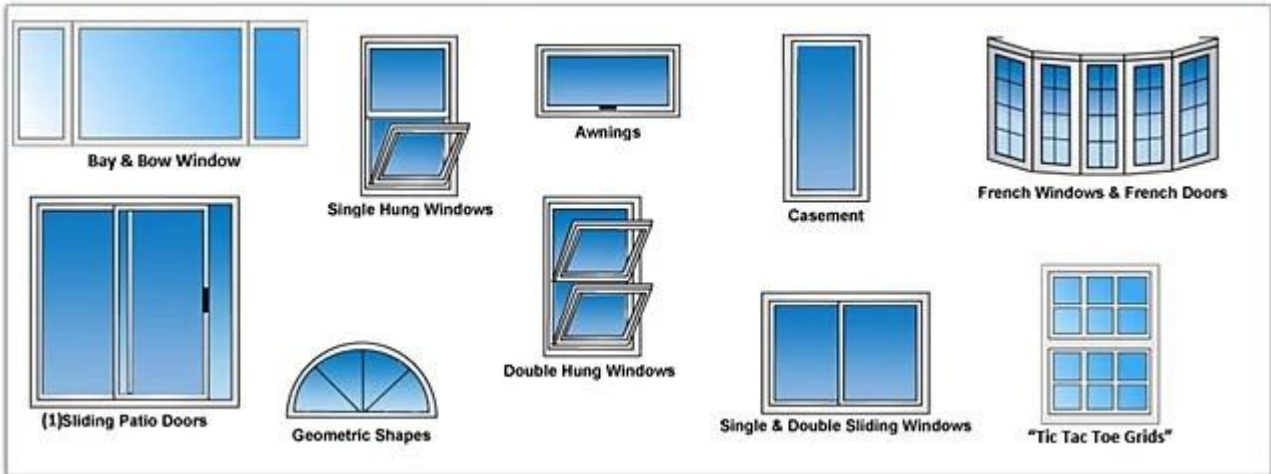

Temperli cam daha fazla pencere tipi için uygun: