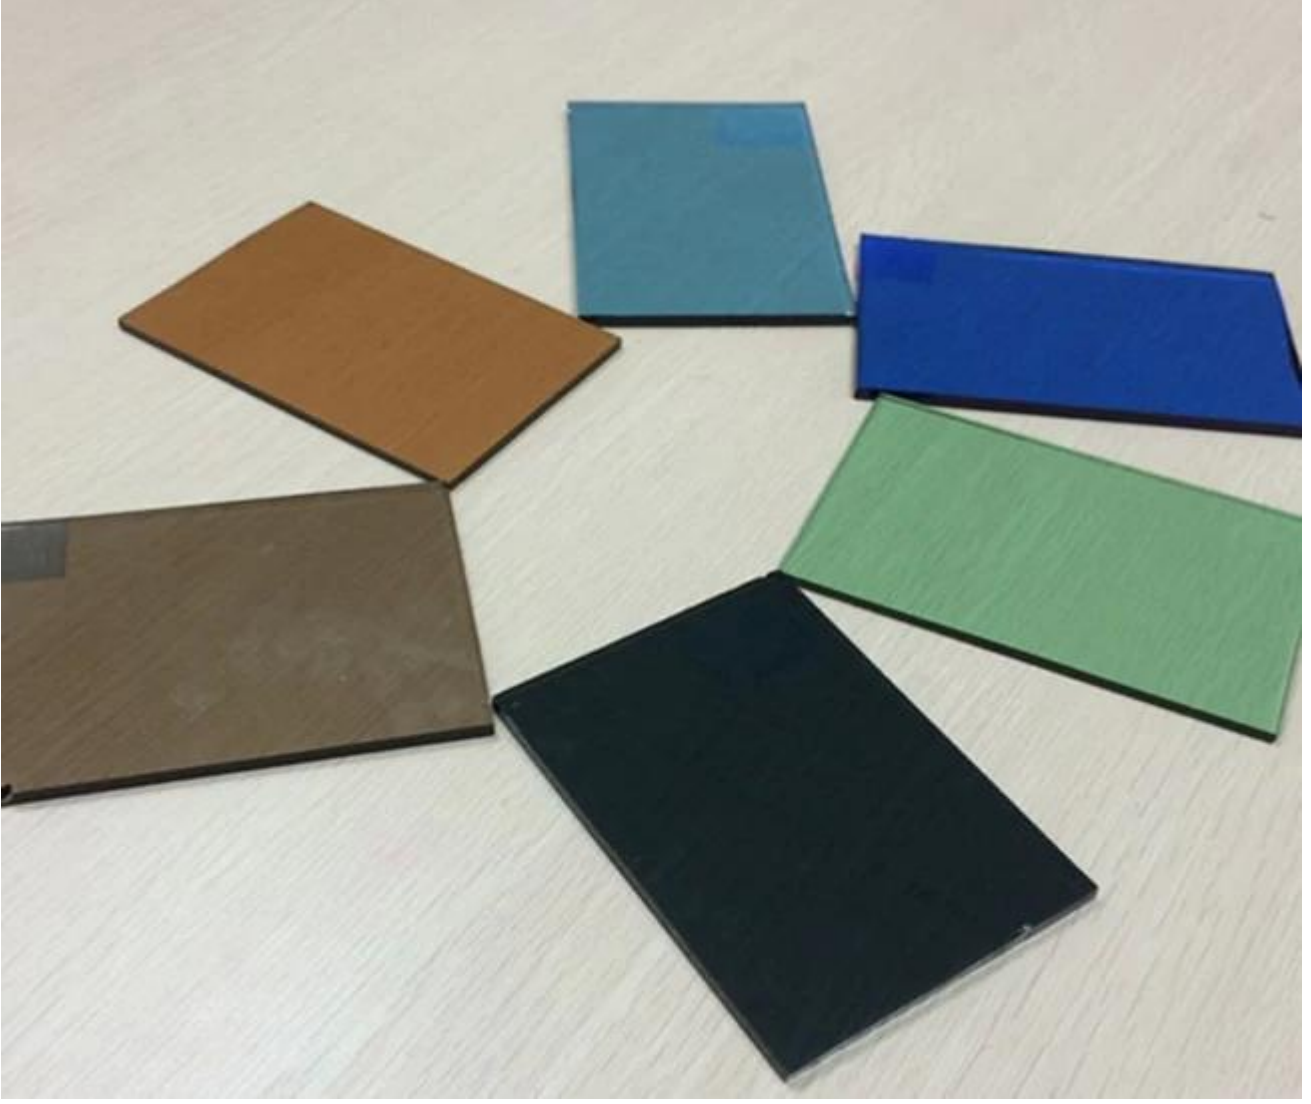

4mm koyu mavi ısı emici camın güçlü paketi