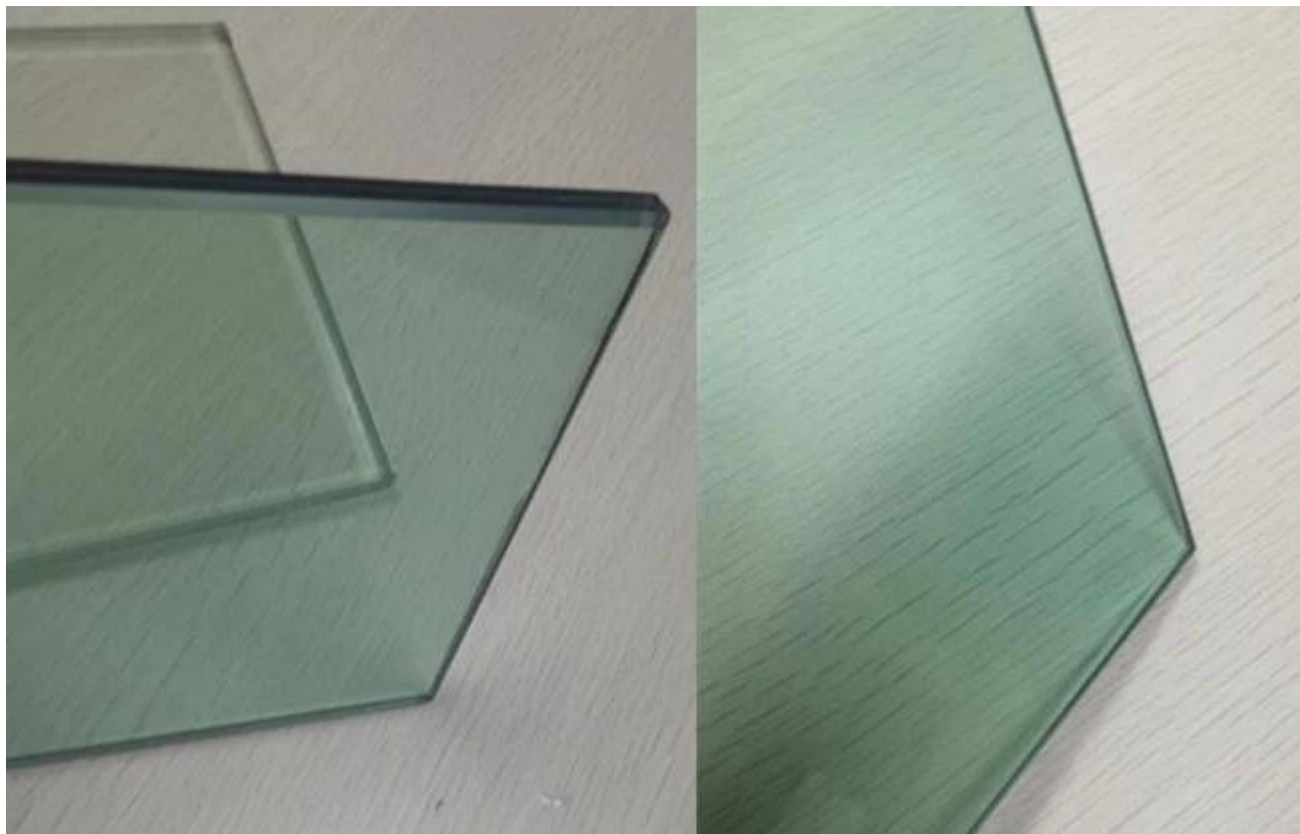

Jimy cam ambar