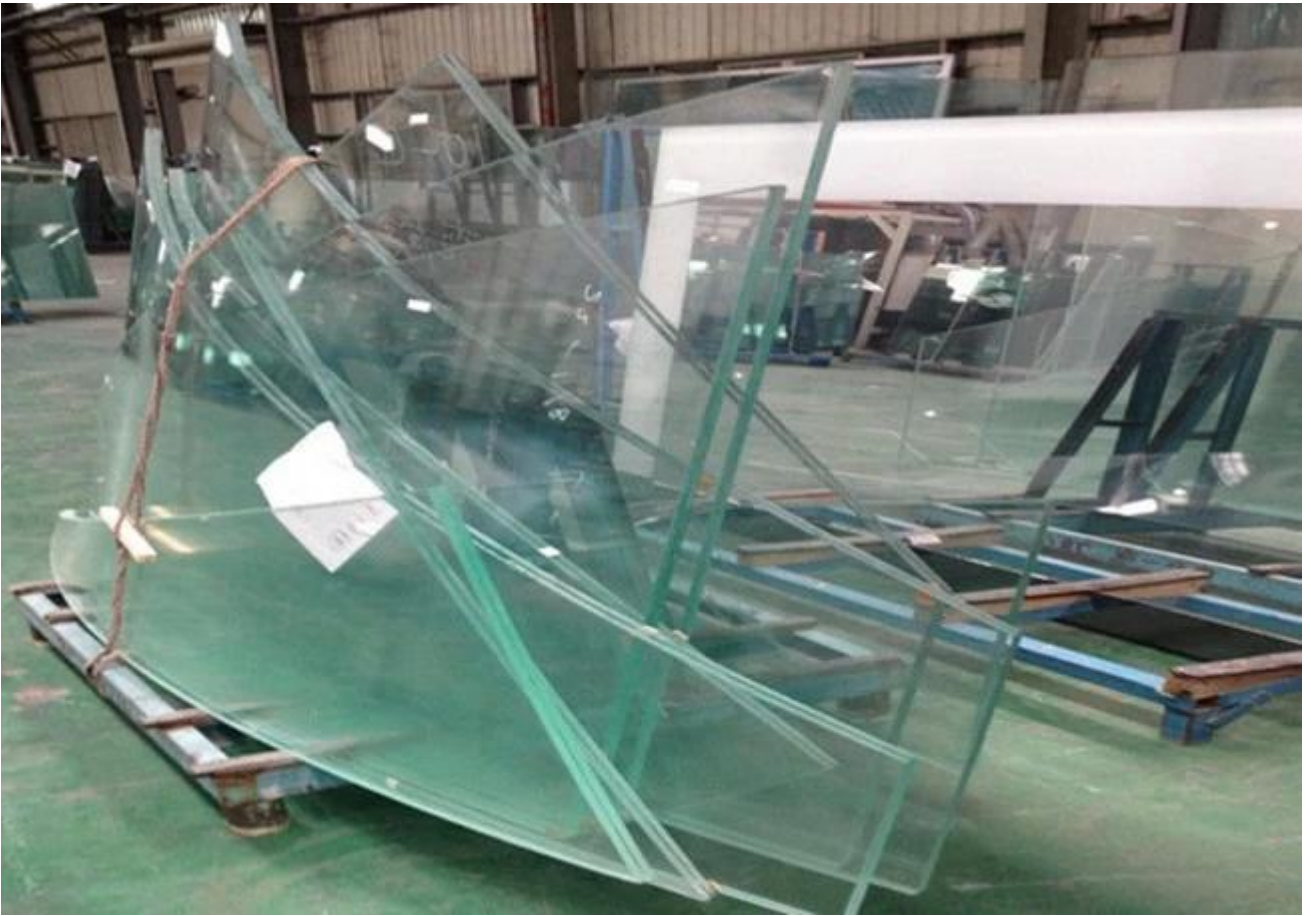

Yüksek şeffaflık temperli cam kasırğa Dükkanı sayaç için kanıt kavisli: