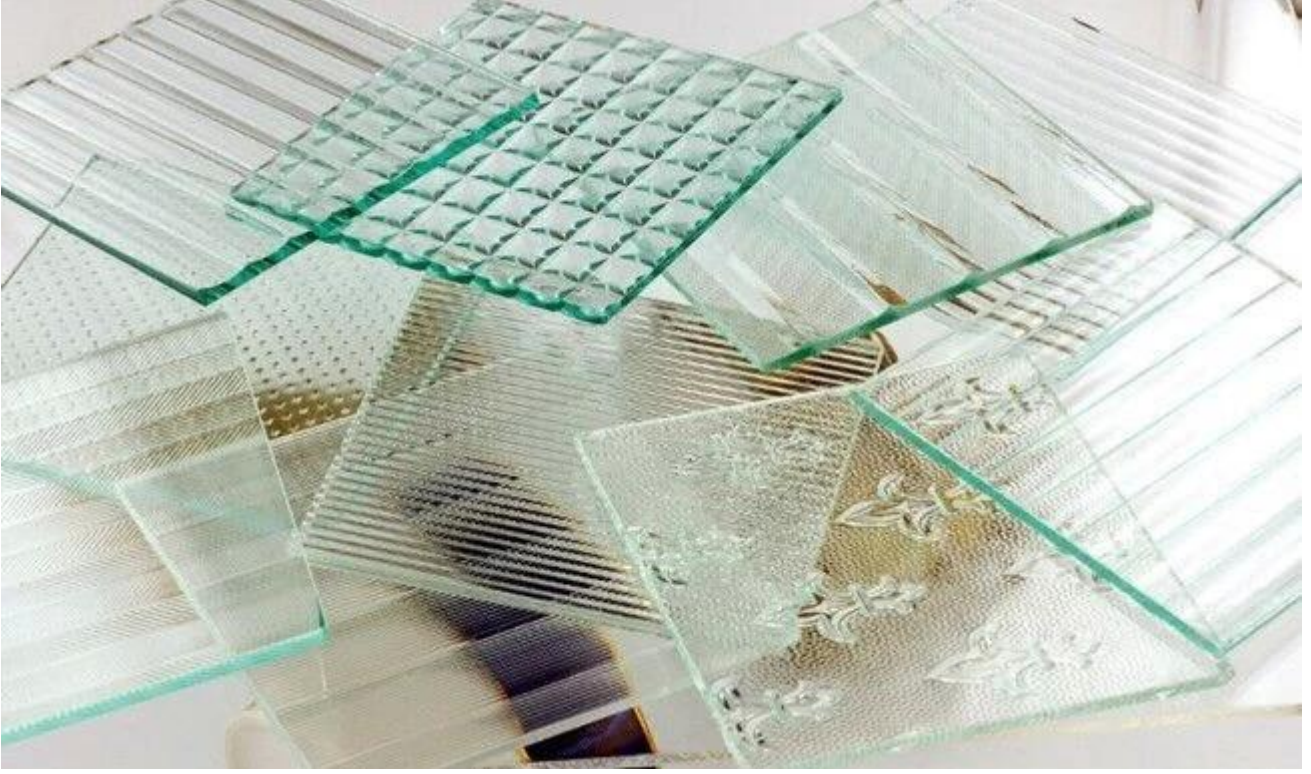

Desenli ve bir tarafta, ters düz süre dokulu cam parçası sonucudur. İki merdane arasındaki mesafeyi ultimate cam kalınlığını belirler. Silindirler arasında hamle sonra desenli cam tavlanmış veya yavaş yavaş herhangi bir kalıntı gerilmeler kaldırmak için soğutmalı. Rulo desenli cam standart boyutları içine kesebilir veya belirli müşteri uygulaması için özelleştirilmiş boyutları içine kesti.

Mislite patterned cam farklı desenleri üzerine etkilendim ile düzensiz düz yapıdır. Derinlik, boyutunu ve şeklini desen büyük ölçüde parlaklık ve yansıma yönünü belirler.

Mislite Desenli cam Uygulama:

Desenli cam ofis, Toplantı odası, otel, hastane, banyo, tuvalet, vb gibi genel ve özel yerlerde her türlü uygulanır. Ayrıca yaygın ve benzeri cam masa, cam şaft ve Abajur kullanılır. Esas olarak iç bölme, iç tasarım, Dekorasyon, sokak mobilya vb kullanılır.

Desenli de kullanılan cam işleme için [Lamine cam](#), yalıtımlı cam, ve [temperli cam](#), o bazı yer gerek gizlilik ve daha yüksek güvenlik kullanılmaktadır.

Mislite Desenli cam Özelliği:

- Zengin ve renkli desen tasarımlar sağlar eşsiz dekoratif sonuçları: veya karanlık ve sessiz, ya da parlak ve canlı, ya da ciddi ve zarif, veya kalın ve cömert...
- Somut stereoskopik desen hiç fade olacaktır.
- İzni ışık muhasebeleşmiş iletir ama sınırı net vizyon etkili
- , Kesilebilir delinmiş, temperli, Lamine, yalıtımlı, vs.

[Jimy Desenli cam Özellikleri:](#)

Kalınlık: 3mm 4mm 5mm vs.

Ana Renk: Açık ve bronz

Boyutları: 1220x1830mm, 1500x2000mm, 1524x2134mm, 1830x2440mm, 2140x3300mm, vs.

Desen: Aqualite, bambu, arı kovanı, Canelado, Chinchilla, kristal, elmas, Masterlite, Millennium, Mistlite, Morgon II, Nashiji, yağmur, Wanji, akçaağaç yaprağı, Nashiji, Oceanic, dokuma, Hibiscus, Moru, damla, Kasumi, armut, Flora, Karatachi ve dört-sezon-gökkuşuğı etc.