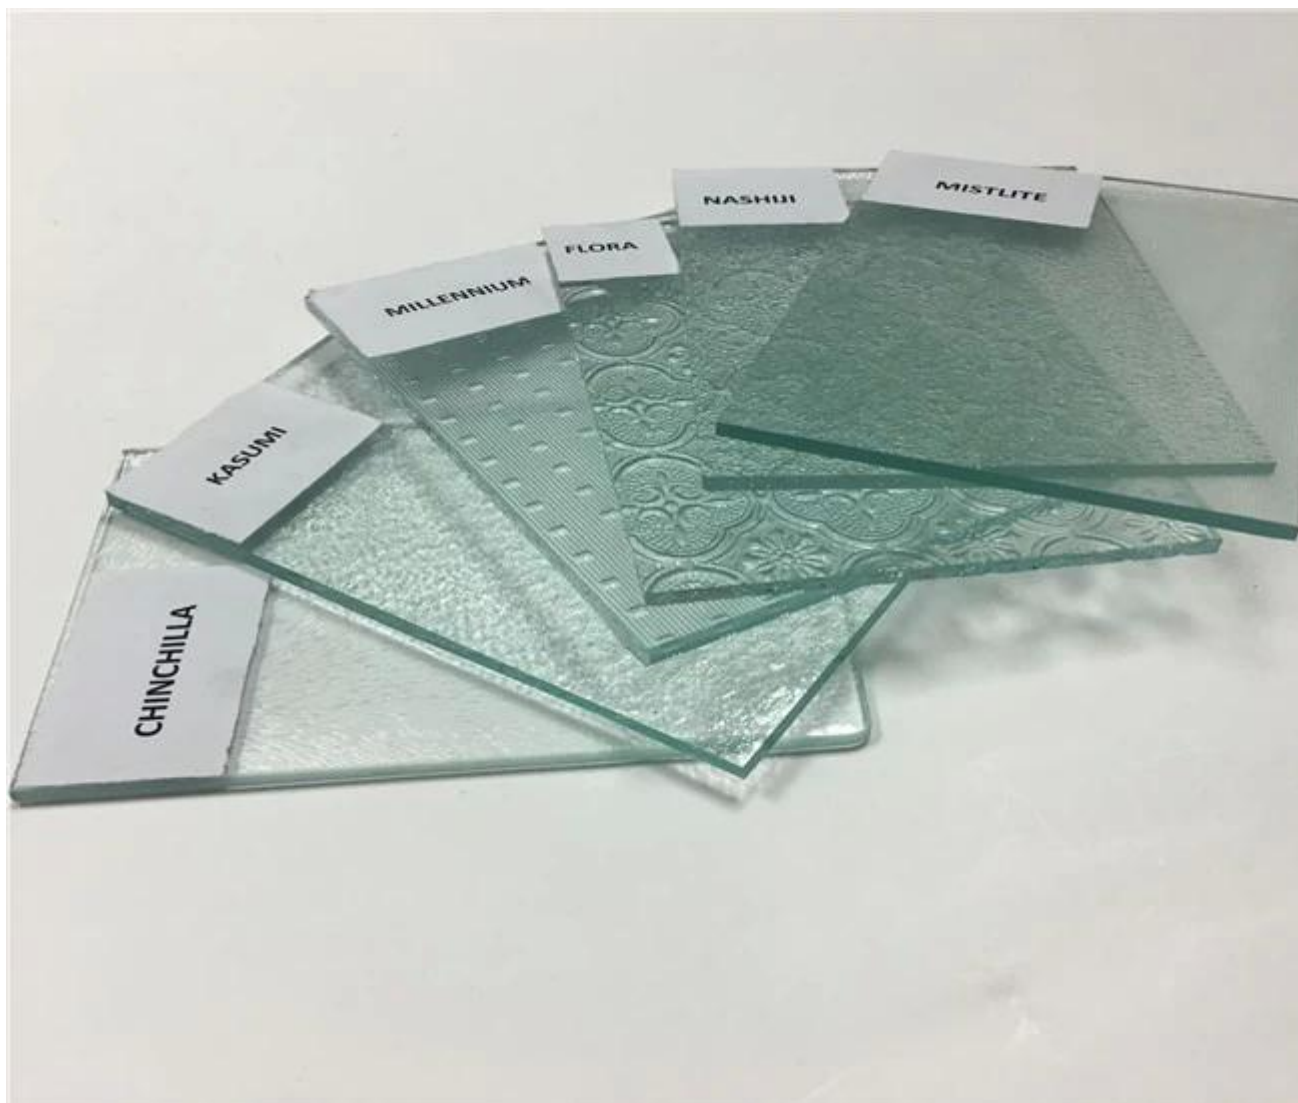

5mm limpar vidro modelado diretamente usar em portas, janelas e mobiliário mesa de Flora

clara que flora estampados vidro com caixas de madeira compensada forte exportação com intercalar de pó 5mm