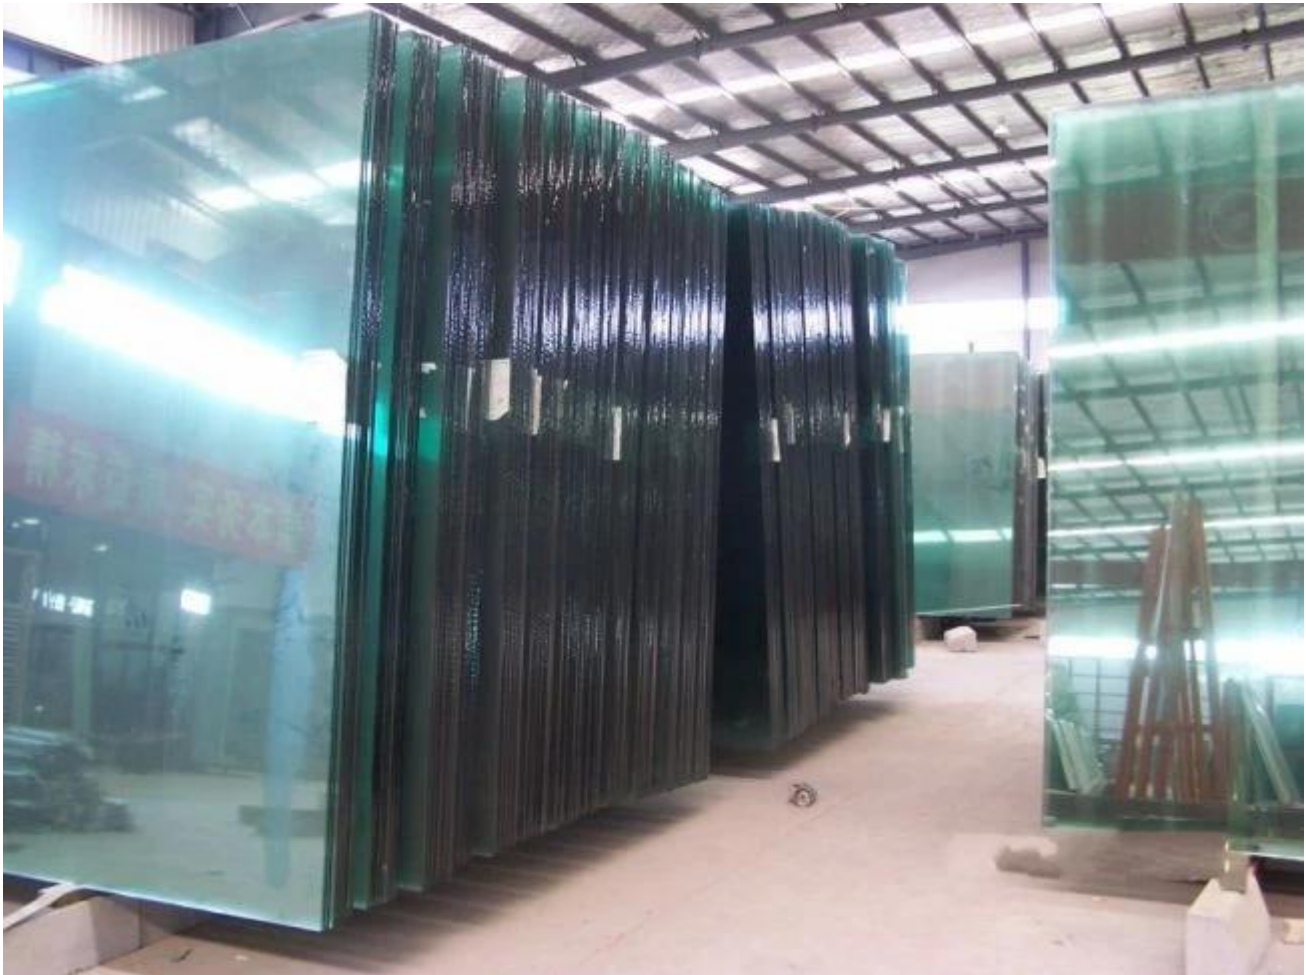

CLEAR FLOAT GLASS TECHNICAL DATA

mm	(kg/m²)	Visible Light %		Solar Radiant Heat %				Shading Coefficient (s.c)	U Value (W / M²)	Sound Insulation (dB)
		Transmission	Reflectivity	Direct Penetrate	Reflectivity	Absorb	Total Penetrate			
2	5	91	8	87	8	5	88	1.01	5.9	*
3	7.5	90	8	85	8	7	87	1	5.8	30
4	10	90	8	83	8	9	85	0.98	5.8	30
5	12.5	89	8	81	7	12	84	0.97	5.7	31
6	15	89	8	80	7	13	83	0.95	5.7	31
8	20	88	8	76	7	17	81	0.93	5.7	33
10	25	87	8	73	7	20	79	0.91	5.6	35
12	30	86	8	71	7	22	77	0.89	5.6	36
15	37.5	85	8	66	7	27	73	0.84	5.4	38
19	47.5	84	8	62	7	31	70	0.81	5.3	40

for reference only.

Armazém de vidro Float incolor

Planta de produção de vidro Float incolor