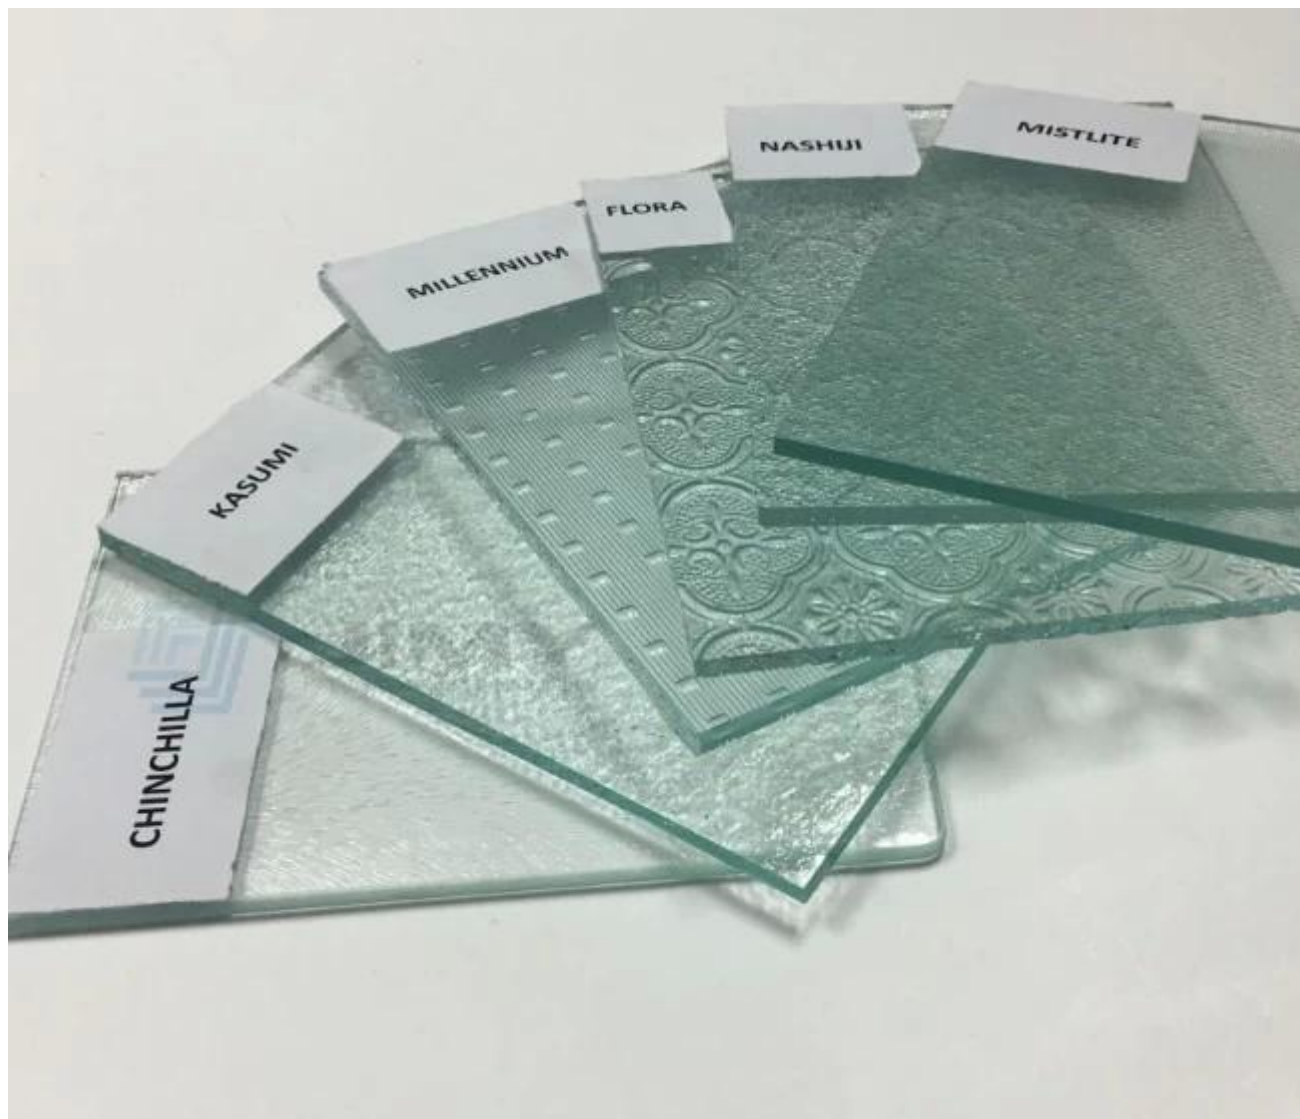

Vidro estampado claro de 4 mm da fábrica Jimy Glass

Vidro acentuado de 4 mm da Jimy Glass Factory