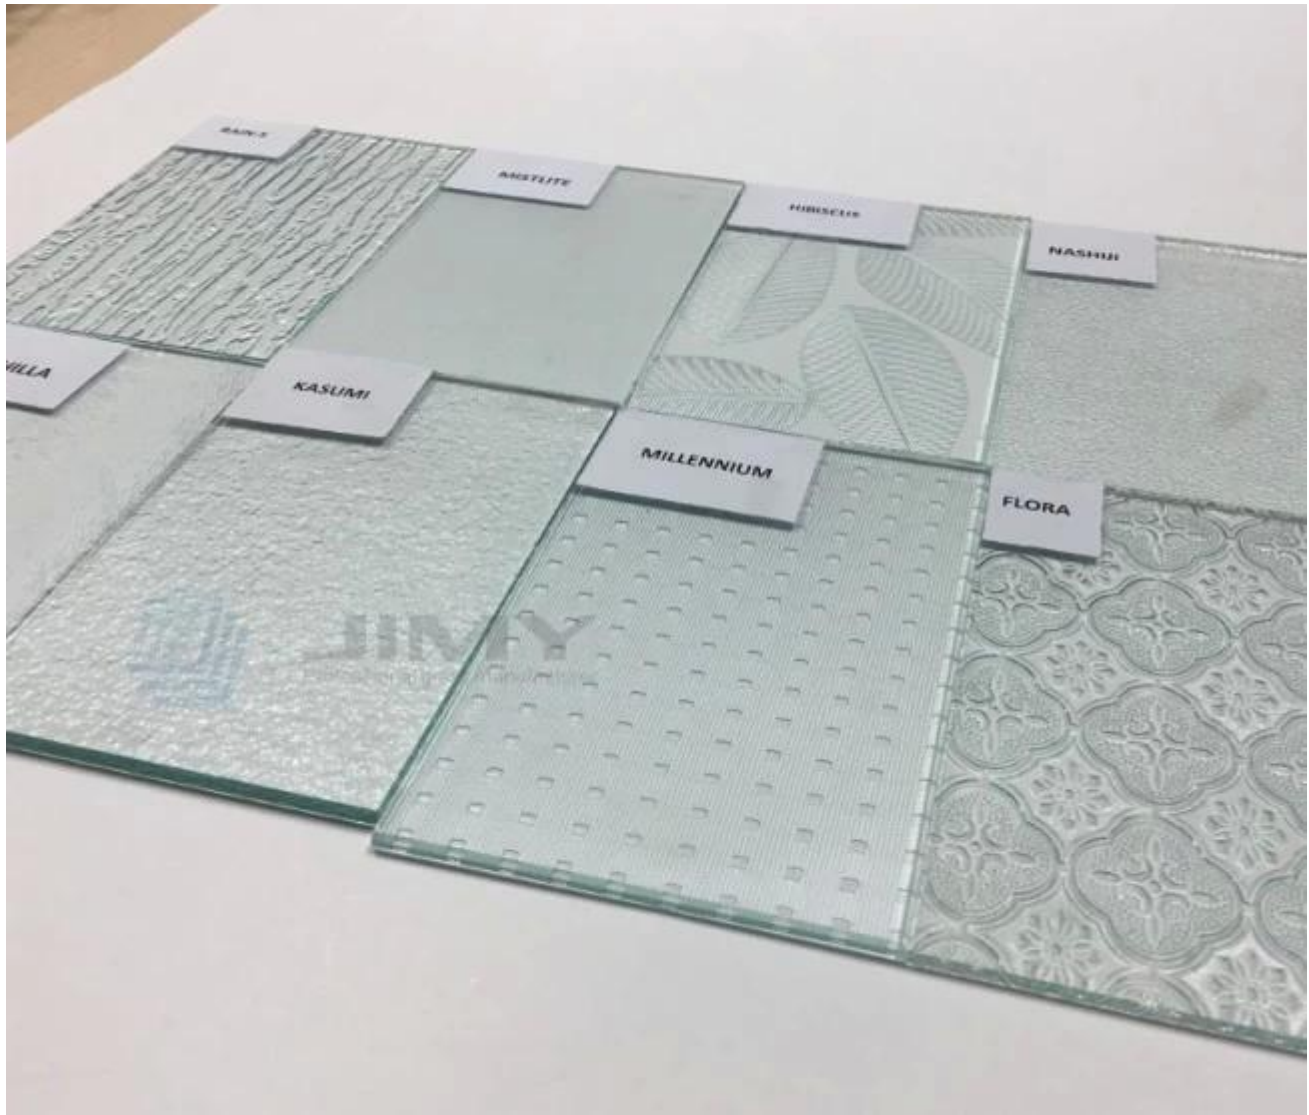

Preço competitivo 4mm claro Chinchilla figura de vidro

Vidro estampado Chinchilla de 4 mm claro

Vidro estampado Chinchilla transparente de 4 mm, também cálcio led Vidro ilustrado Chinchilla transparente de 4 mm, vidro claro Chinchilla Rollo led de 4 mm, vidro amarelo em relevo Chinchilla de 4 mm, vidro texturado Chinchilla transparente de 4 mm, vidro estampado Chinchilla transparente de 4 mm, etc. Vidro modelado, uma superfície de tem um padrão específico ou design impressionado na superfície, translúcido, transmitindo luz difusa enquanto mantém a privacidade. É muito popular pela privacidade em edifícios comerciais, industriais e residenciais. Quanto ao vidro decorativo padronizado, amplamente utilizado para janela e porta.

Característica de 4mm Chinchilla clear rol led glass

1. Espessura: 4mm, outra espessura disponível em 3mm 5mm 6mm 8mm ...
2. Tamanho padrão: 1220 * 1830mm, 1500 * 2000mm, 1524 * 2134mm, 1830 * 2440mm, 2140 * 3300mm etc.
3. Outros padrões disponíveis em: 4 milímetros claro Aqualite de vidro padronizado, 4 mm transparente Vidro figurativo de bambu, 4 mm claro Copo de colmeia, [Vidro estampado Mistlite de 4 mm claro](#), 4 mm claro Canelado rol led de vidro, 4 mm de vidro claro com padrão de diamante, [4mm claro Flora rol led vidro](#), [Vidro texturizado de Nashville de 4 mm claro](#), Vidro padronizado Kasumi de 4 mm, etc.

Aplicações de vidro em relevo Chinchilla Clear de 4 mm

O vidro texturizado Chinchilla transparente de 4 mm, mais popular para cortar em qualquer tamanho e usado como vidro de lentes, vidro de janela e vidro de porta diretamente, ou fazer vidro decorativo temperado ou vidro laminado, usado como divisórias de vidro. Paredes de vidro, telhados de chuveiro.

Vidro claro de Chinchilla de 4mm

Vidro ilustrado de Chinchilla transparente de 4 mm

Vidro estampado claro de 4 mm da fábrica Jimy Glass

Vidro acentuado de 4 mm da Jimy Glass Factory

Carregando o recipiente pela Jimy Glass Factory