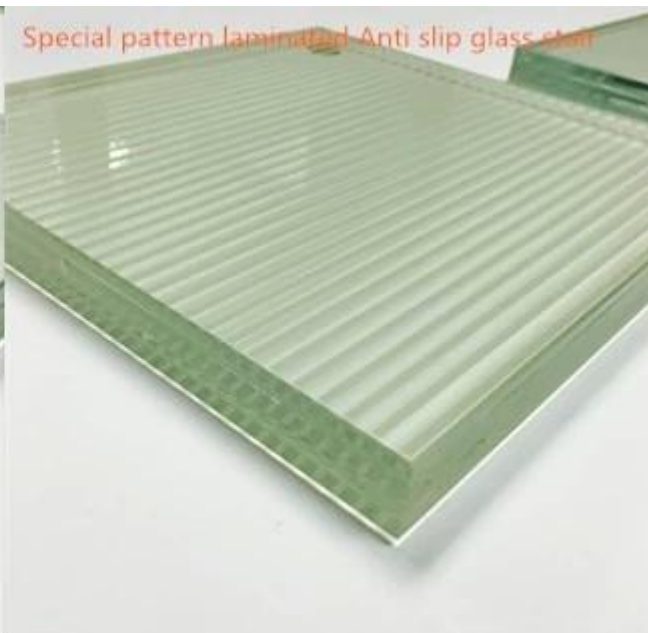

JimmyGlass Factory

Degraus de escada de vidro laminado temperado