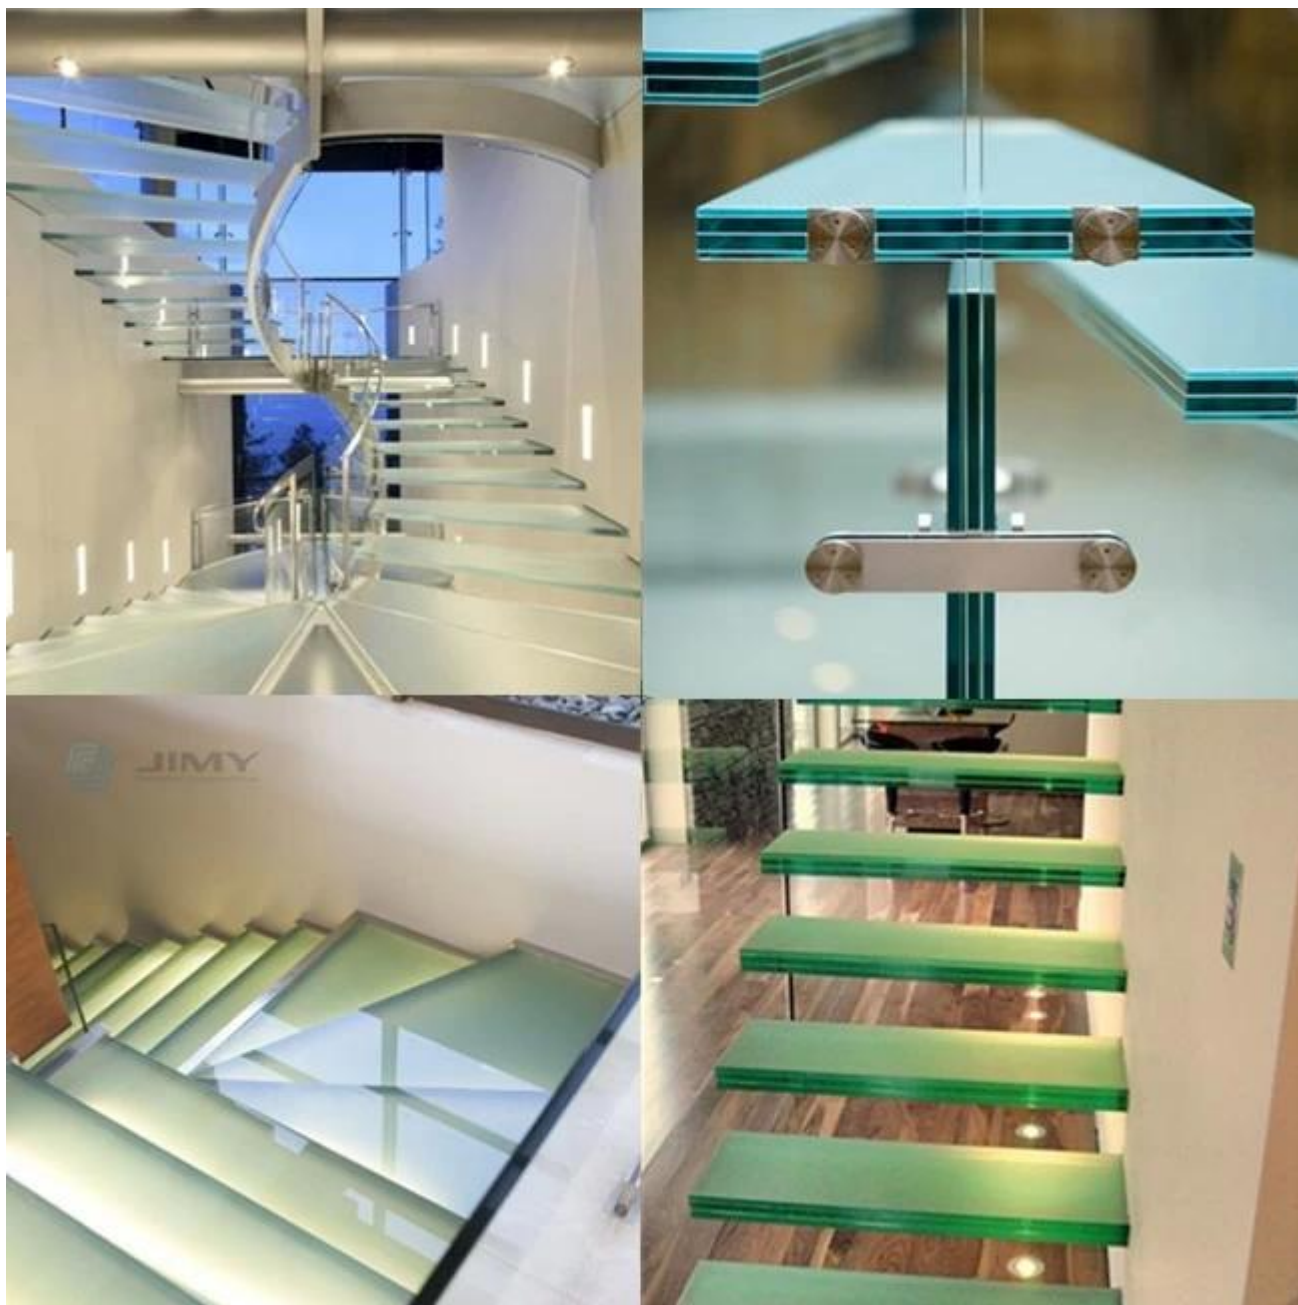

China fábrica fornecimento antiderrapante piso de vidro

Vidro do assoalho, vidro da escada, vidro do degrau da escada, vidro da escadaria, é cada vez mais amplamente usado na escada do edifício residencial, comercial, industrial, devido ao vidro cria não somente o espaço e a luz da natureza, mas igualmente dá ao edifício um mágico sentindo-me. Normalmente, o vidro de resistência ao deslizamento é a melhor escolha para vidro de piso.

As vantagens do piso de vidro antiderrapante:

- altamente resistente ao deslizamento e fácil de instalar, limpar e manter
- Disponível em diferentes cores e padrões como por design
- Uso também pode melhorar as propriedades antiderrapantes.
- Interior, exterior, uso seco e molhado.
- Altamente resistente a riscos e resistente a manchas.
- Transformação fácil: corte, chanfragem, curvatura, perfuração, revenimento e laminação.

Que tipo de piso anti-derrapante você pode obter da JimmyGlass?

- claro piso laminado anti-derrapante
 - Ultra claro temperado laminado antiderrapante degraus de vidro da escada
 - Passarelas de vidro de segurança laminadas
 - Escada de vidro laminado com impressão em serigrafia
- Escalas de vidro antiderrapante padrão especial-personalizado
Mais detalhes, entre em contato conosco.

Passarela de vidro de resistência ao deslizamento JIMYGLASS

JimmyGlass Factory

Degraus de escada de vidro laminado temperado

Escada de vidro lamianted a cores