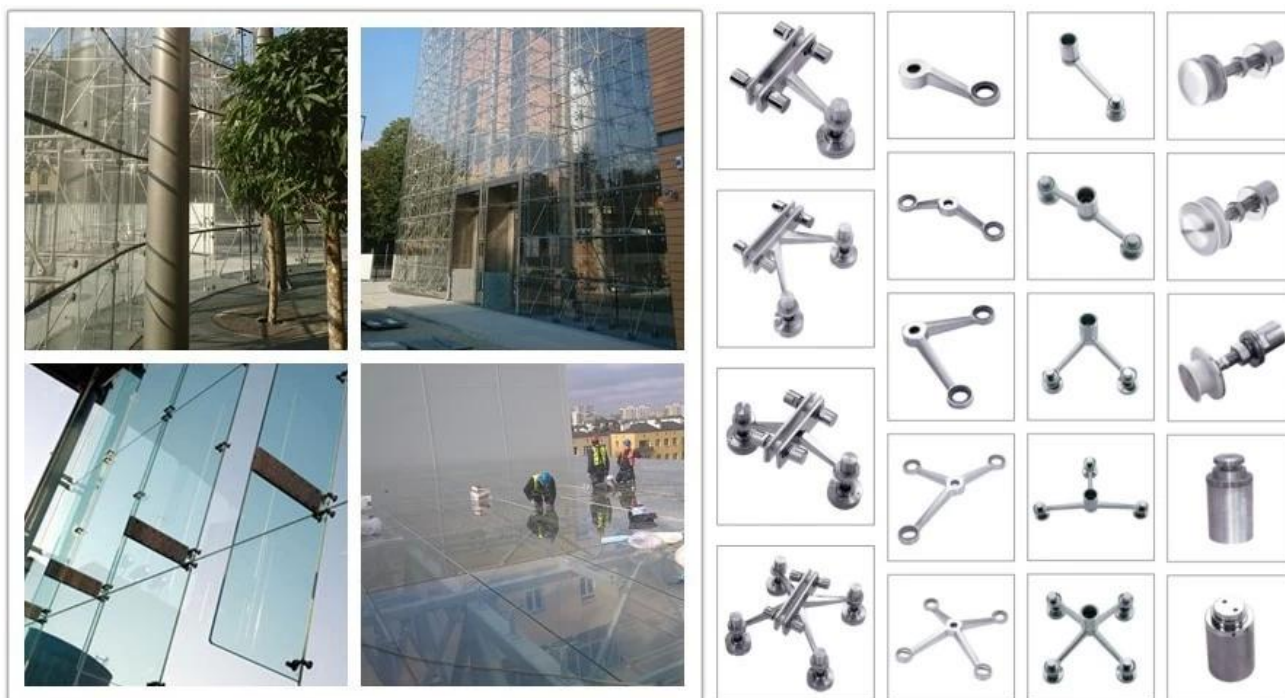

atenderá a diferentes requisitos de seus clientes, fornecendo um serviço de parada para ajudar nosso cliente mais conveniente .

Compartilhamento de fotos dos acessórios do sistema de aranha de vidraça de fachada e você pode ver os acessórios de aranha marcados com cor laranja na foto do projeto:

Generalmente, a profissional instalar pessoas vai usar máquina instalar vidro em a alumínio perfil, então usar a aranha, diferente localização vai usar diferente tipo do aranha sistema , relativo aranha acessórios ter diferente tipos, por favor Verifica com seu Desenhista sugestão, faça certo a peso carga rolamento poderia adequado para vidro.