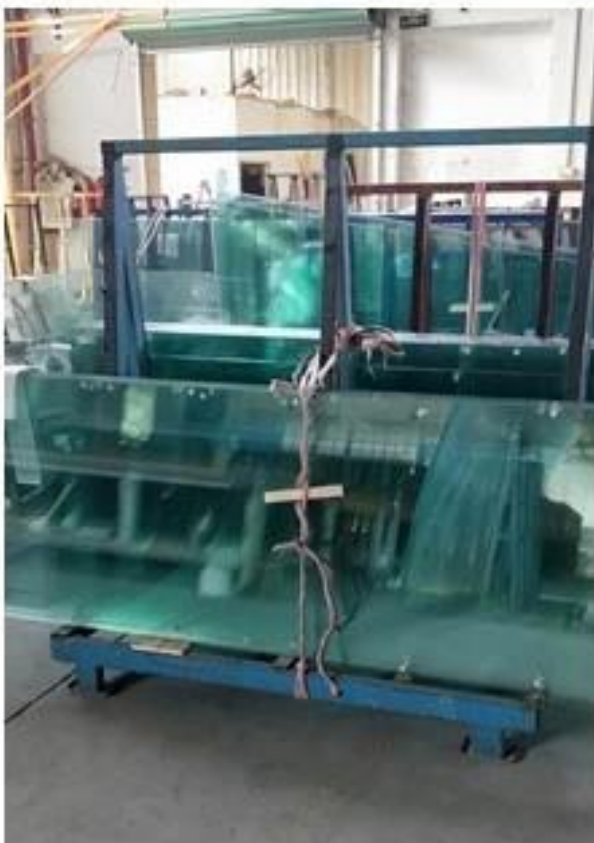

Aqui estão alguns projetos que usam o sistema de fachada de vidro de aranha, você pode ver diferentes projetos, o sistema de aranha com vidro torna a construção forte e também bonita: