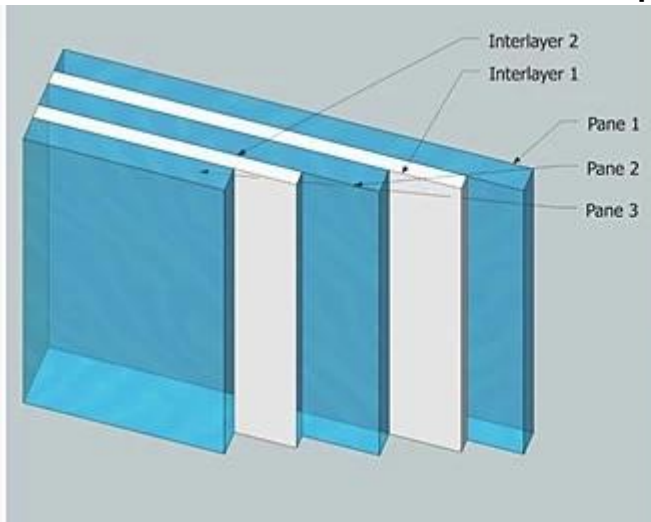

podem ser tratados como superfícies de chão comuns iluminadas a partir de cima. Mais populares, como terraço de vidro, ponte ou deck, às vezes colocados em calçadas e calçadas ao ar livre.

SGP 8mm + 6mm + 8mm vidro laminado temperado: