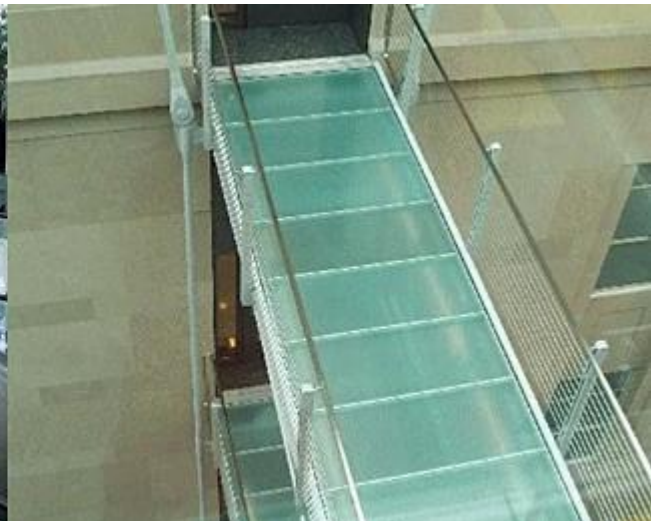

Pavimento de vidro transparente transparente e translúcido:

China piso de vidro anti-escorregadio: