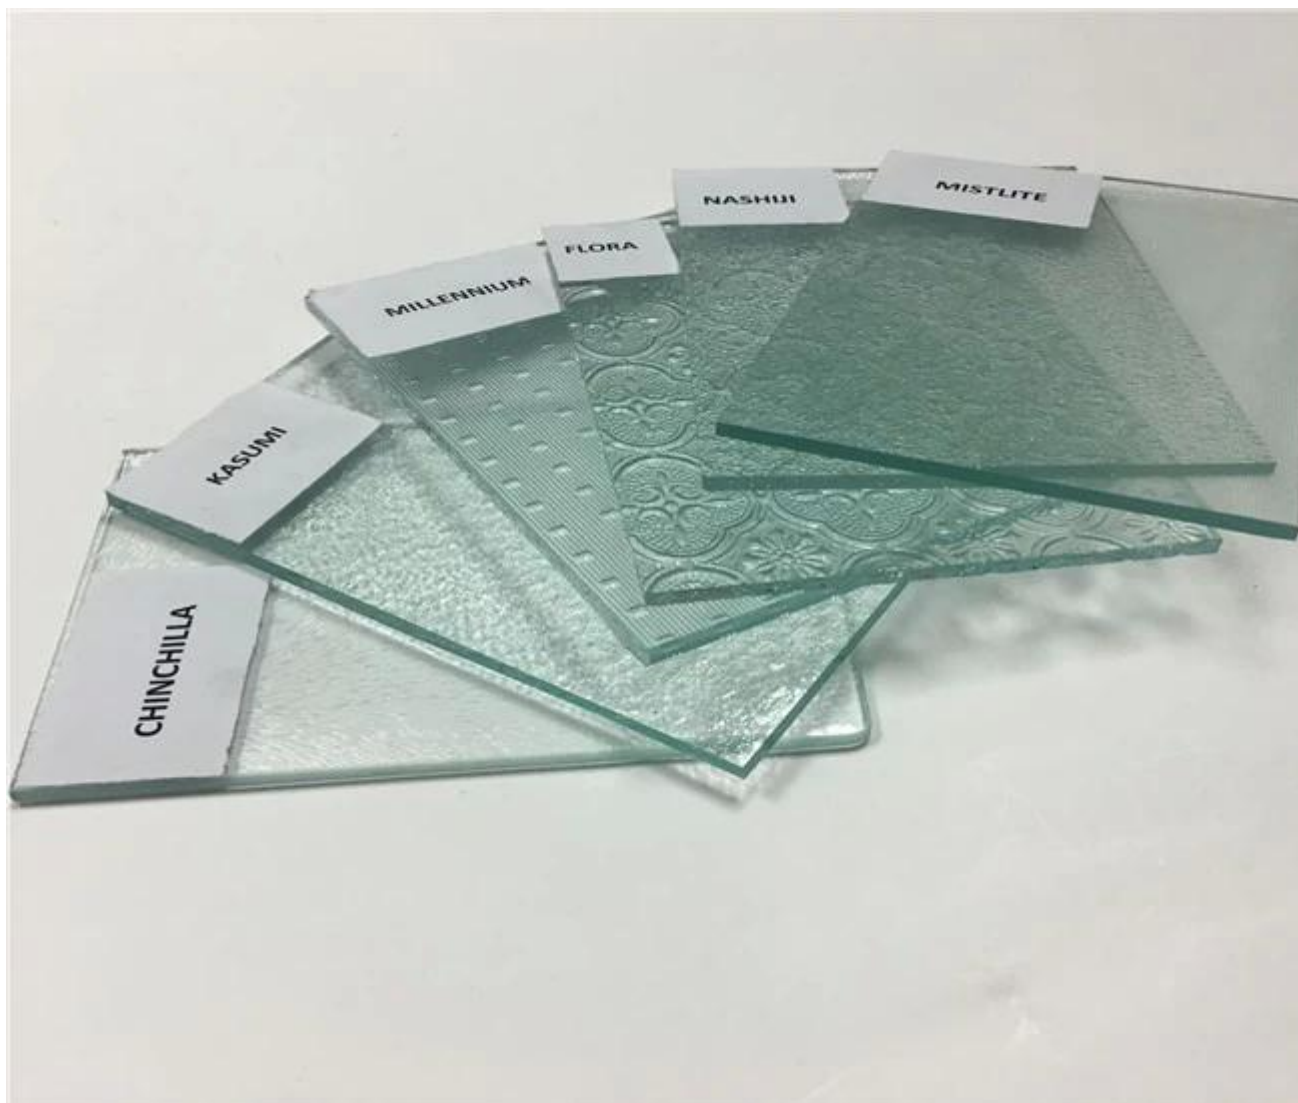

5mm jasne wzorzyste szkło korzystać bezpośrednio w drzwi, okien i mebli stół Flora