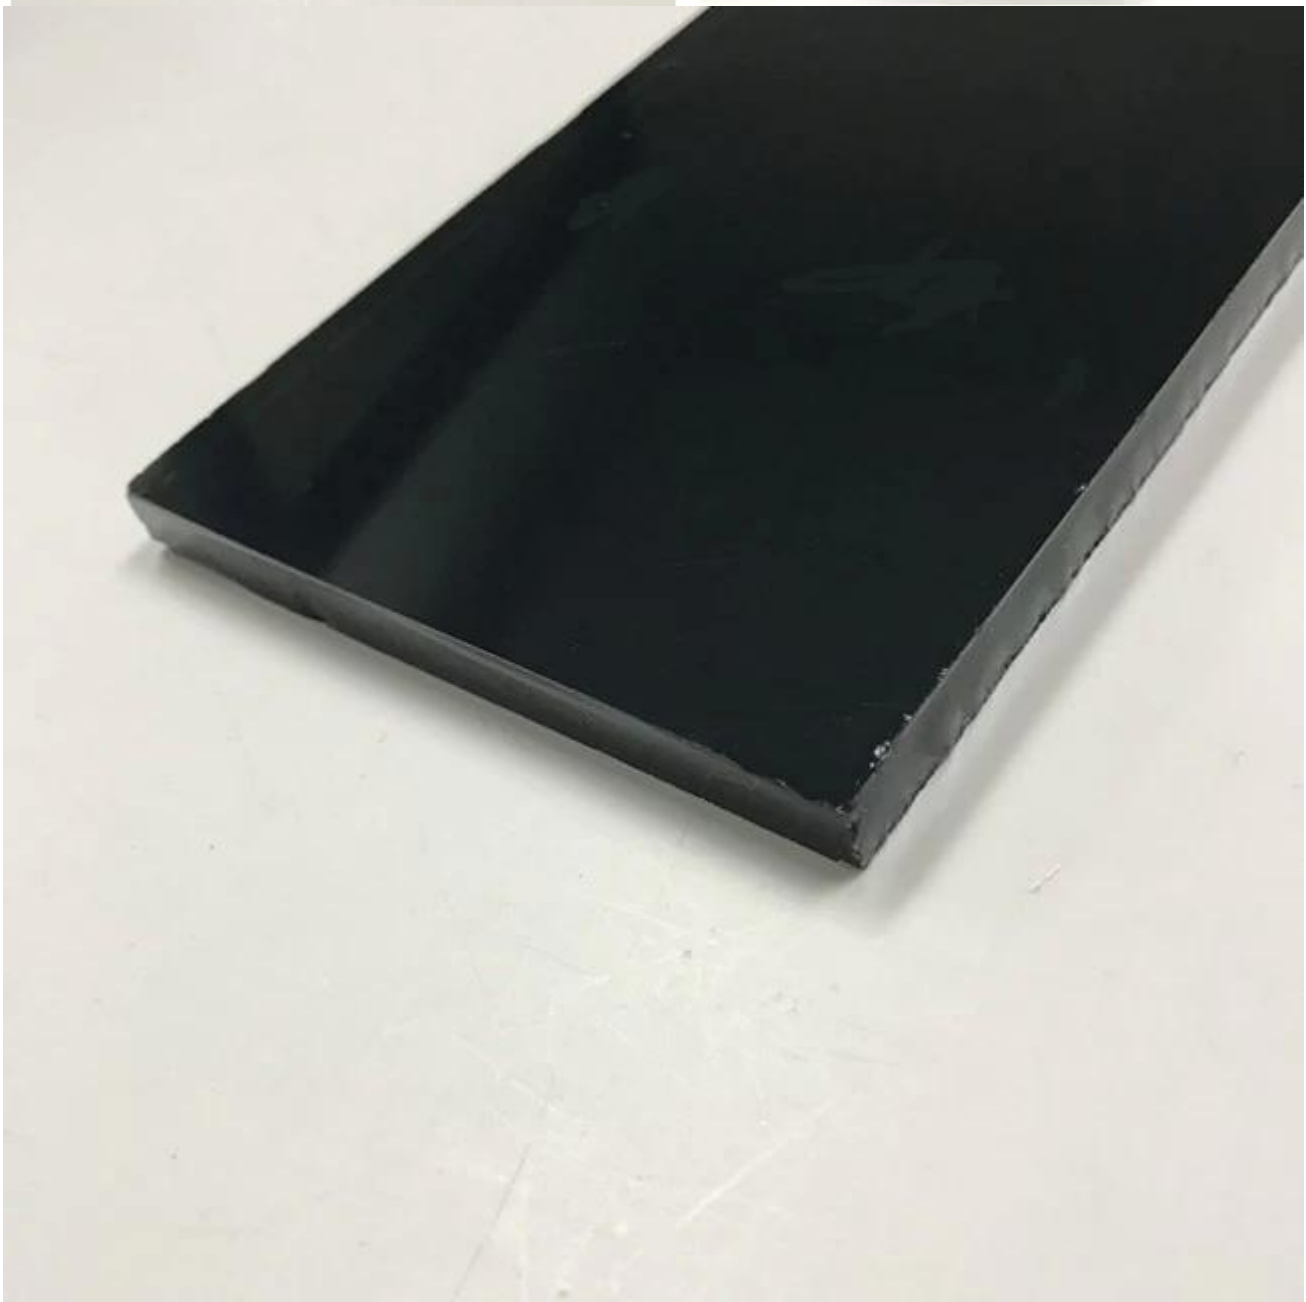

8mm ciemny szary float szkło aplikacji: