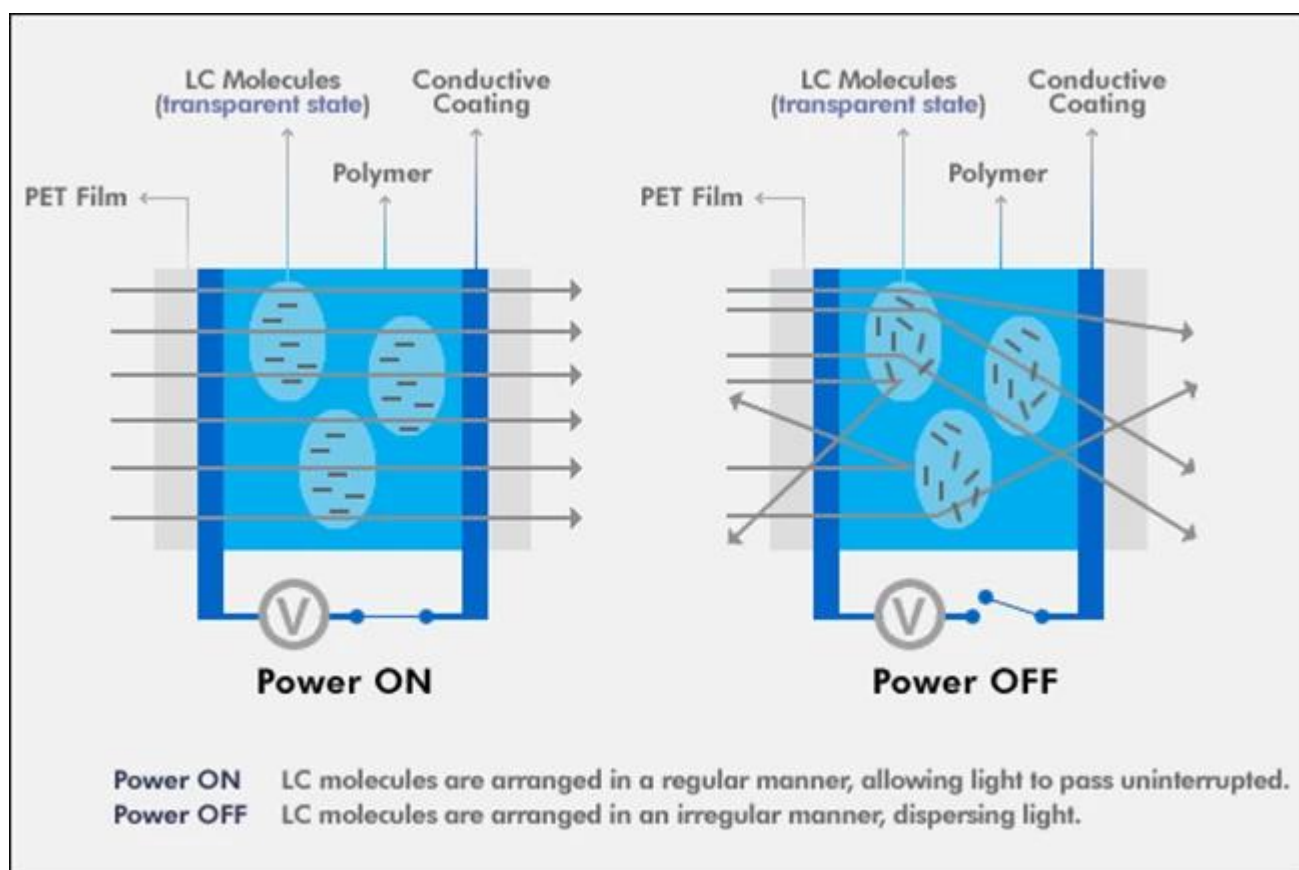

Podłoga Smart Privacy Glass ma wiele zalet, od wykorzystanej strefy zakazanej, której odwiedzający nie byłoby w stanie zobaczyć normalnie, po ochronę niektórych z najcenniejszych artefaktów, możesz dać większą kontrolę nad wizualnym dostarczaniem swoich atrakcji. Pozwala to na zwiększone oczekiwanie, a nawet podkreślenie wartości i znaczenia ukrytych artefaktów, dzięki czemu zachwyceni goście rozumieją, że jest to główna atrakcja.

Co to jest [inteligentna szyba przełączana](#) ?

Przełączane inteligentne szkło lub Smart Privacy Glass Film (Przełączane szkło prywatności, Magiczne szkło, Przełączane szkło, Inteligentne szkło, Elektryczne szkło prywatności, szkło PDLC) to specjalne szkło laminowane to nowy rodzaj specjalnego szkła optoelektronicznego, które łączy Film PDLC na dwie warstwy szkła i jest laminowany przez wysoką temperaturę i wysokie ciśnienie. Użytkownik kontroluje przezroczysty i nieprzezroczysty stan szkła, kontrolując włączanie i wyłączenie prądu. Sama szyba nie tylko ma wszystkie właściwości szkła bezpiecznego, ale także ma funkcję ochrony prywatności, która kontroluje przezroczystość szkła.

The Zasada działania inteligentnego szkła filmowego

Kiedy ściemnia szkło/ inteligentne szkło filmowe jest wyłączony, cząsteczki ciekłych kryształów w sterowanym elektronicznie szkłe ściemniającym led będą wykazywać nieregularny stan dyspersji. W tym czasie elektronicznie sterowane szkło led wykazuje przezroczysty i nieprzezroczysty wygląd; kiedy ściemniane szkło jest zasilane, ciekły kryształ wewnątrz molekuł jest uporządkowany, światło może być swobodnie penetrowane, a ściemniane szkło jest natychmiast przezroczyste.

Piętro elektryczne szyby prywatnej na chodnikach, wpo włączeniu filmu PDLC staje się przezroczysty i wydaje się niebezpieczny; po wyłączeniu jest opalowy i wygląda jak normalne szkło bezpieczne podłoga.