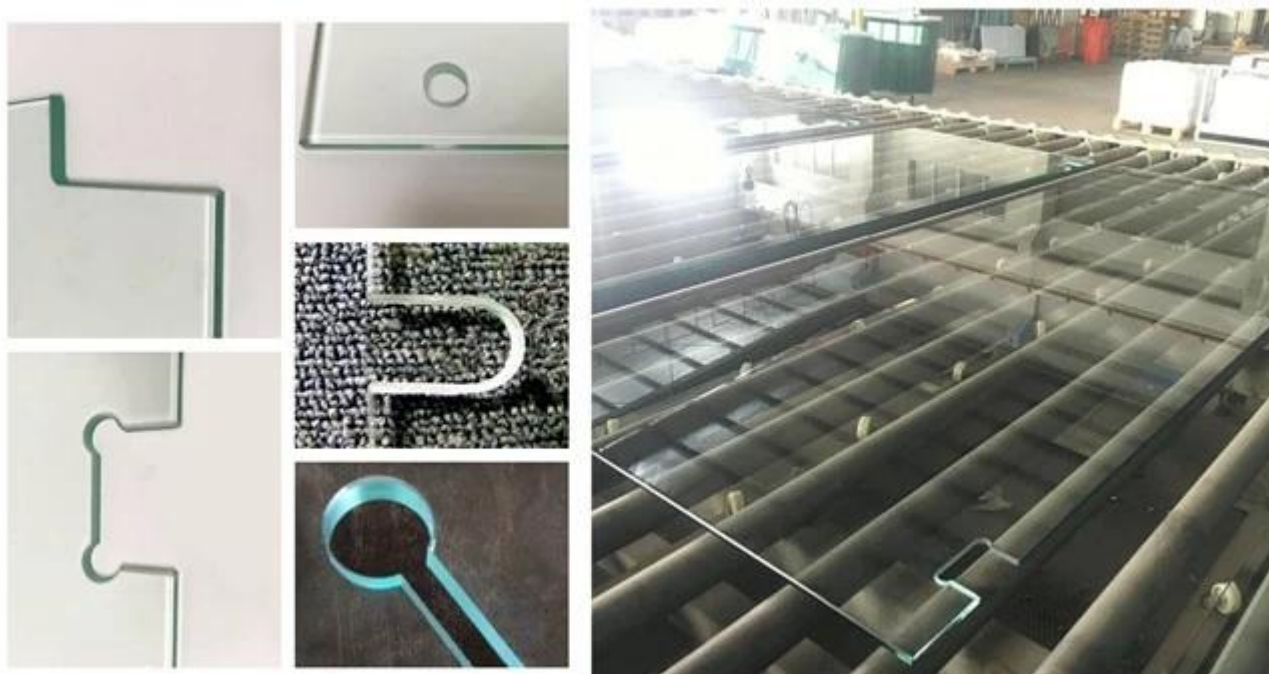

Niestandardowe szklane drzwi prysznicowe do łazienki

kształt	Płaski i zakrzywiony
Rodzaj	Szkoło hartowane , zakrzywione szkło , hartowane szkło laminowane
Grubość	5 mm 6 mm 8 mm 10 mm 12 mm 1/5" 1/4 " 3/8 " 1/2 cala

Rozmiar	Dostosowane zgodnie z wymaganiami, wysokość szklanego prysznica normalna na 1,9 metra lub dowolna inna dostosowana wysokość według projektu. Szerokość szkła 800 mm, 900 mm, 1000 mm itp. Zakrzywiony kształt: minimalny promień 460 mm (w zależności od grubości szkła)
Przetwarzanie	Wytnij na wymiar, wywierć otwory na uchwyty drzwi prysznicowych, wyciąć wycięcia na zawiasy drzwi prysznicowych, inne niestandardowe przetwarzanie
Opcja projektu	W razie potrzeby wysoka przepuszczalność światła, może wybrać przezroczyste szkło i mało żelaza ultra przezroczyste szkło - Gdyby tak dekoracyjny, może wybrać kolorowy zabarwione szkło, szkło wzorzyste, szkło teksturowane, szkło żebrowane, jedwabne szkło z nadrukiem , drukowane szkło cyfrowe, itp. - Dla prywatności można rozważyć szkło matowe, trawione szkło, wypiąskowane szkło, inteligentne szkło , itp - Inne niestandardowe wzornictwo