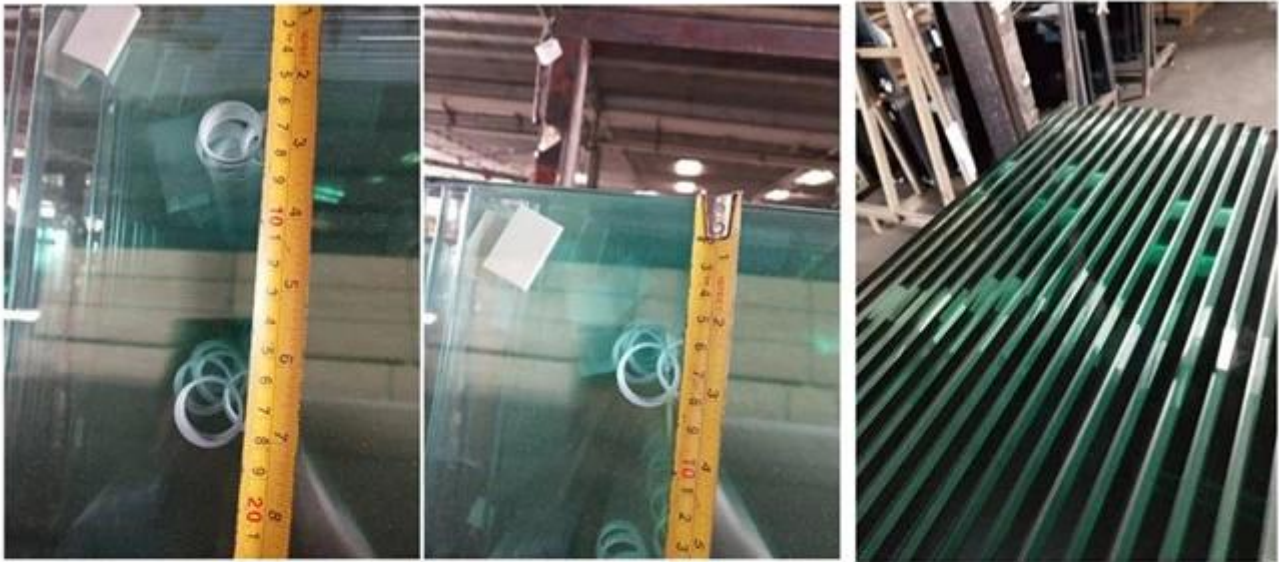

Aby zapewnić bezpieczną wysyłkę na duże odległości drogą morską lub powietrzną, wszystkie szkła kupione od nas są pakowane w mocne eksportowe skrzynki ze sklejki i ładowane do