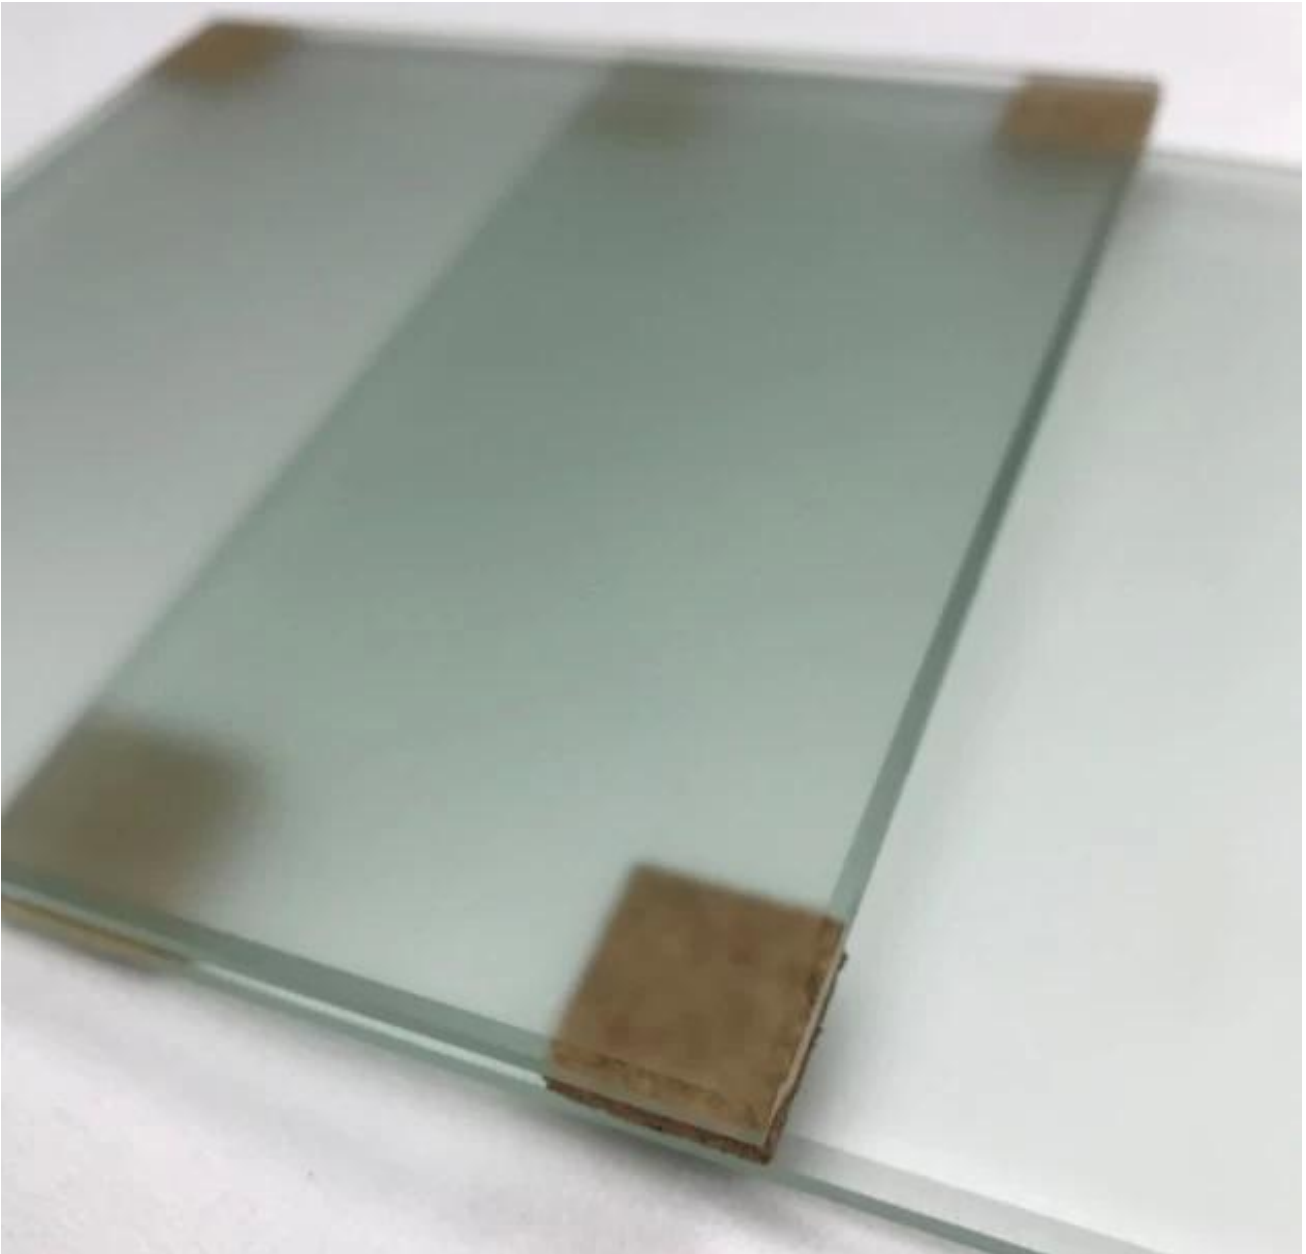

5

5 etched toughened balustrade

5

- 3300 * 8000
- 5
- 5 + 5

etched

- 5 etched

5

5 + 5 etched toughened

5

- 10

5

5 玻璃板在实验中的用途

JimmyGlass กระจกใส กระจกฝ้า กระจกสี กระจก