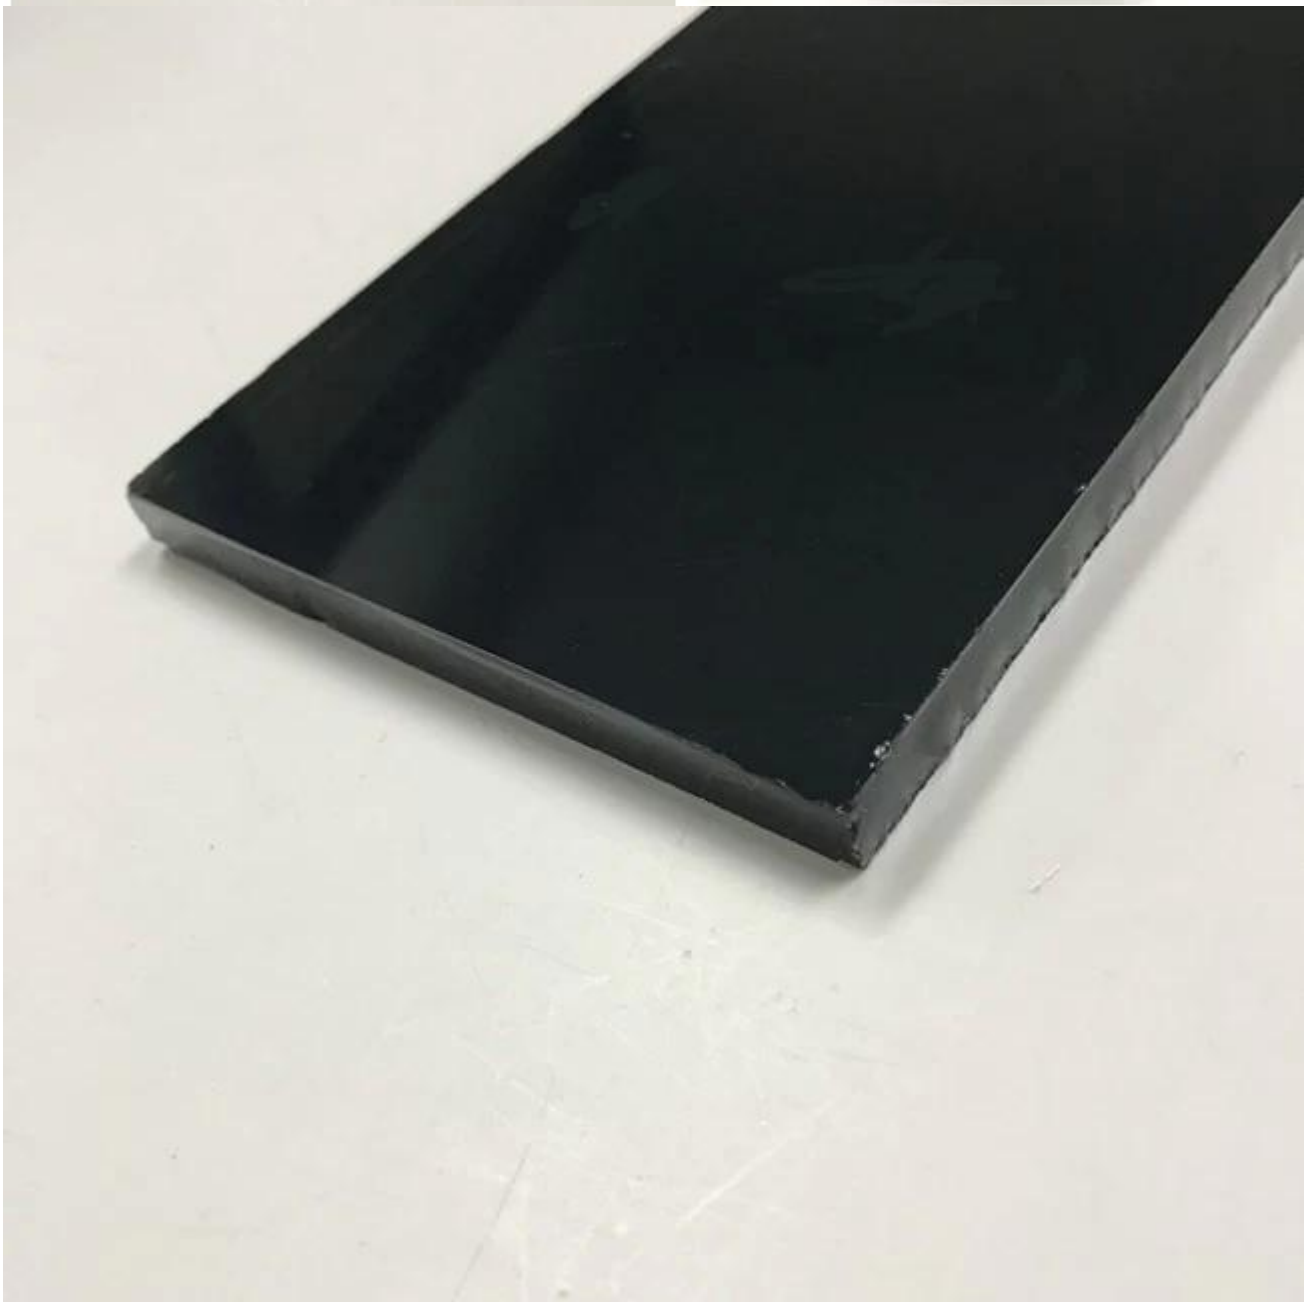

application de verre 8mm flotteur gris foncé: