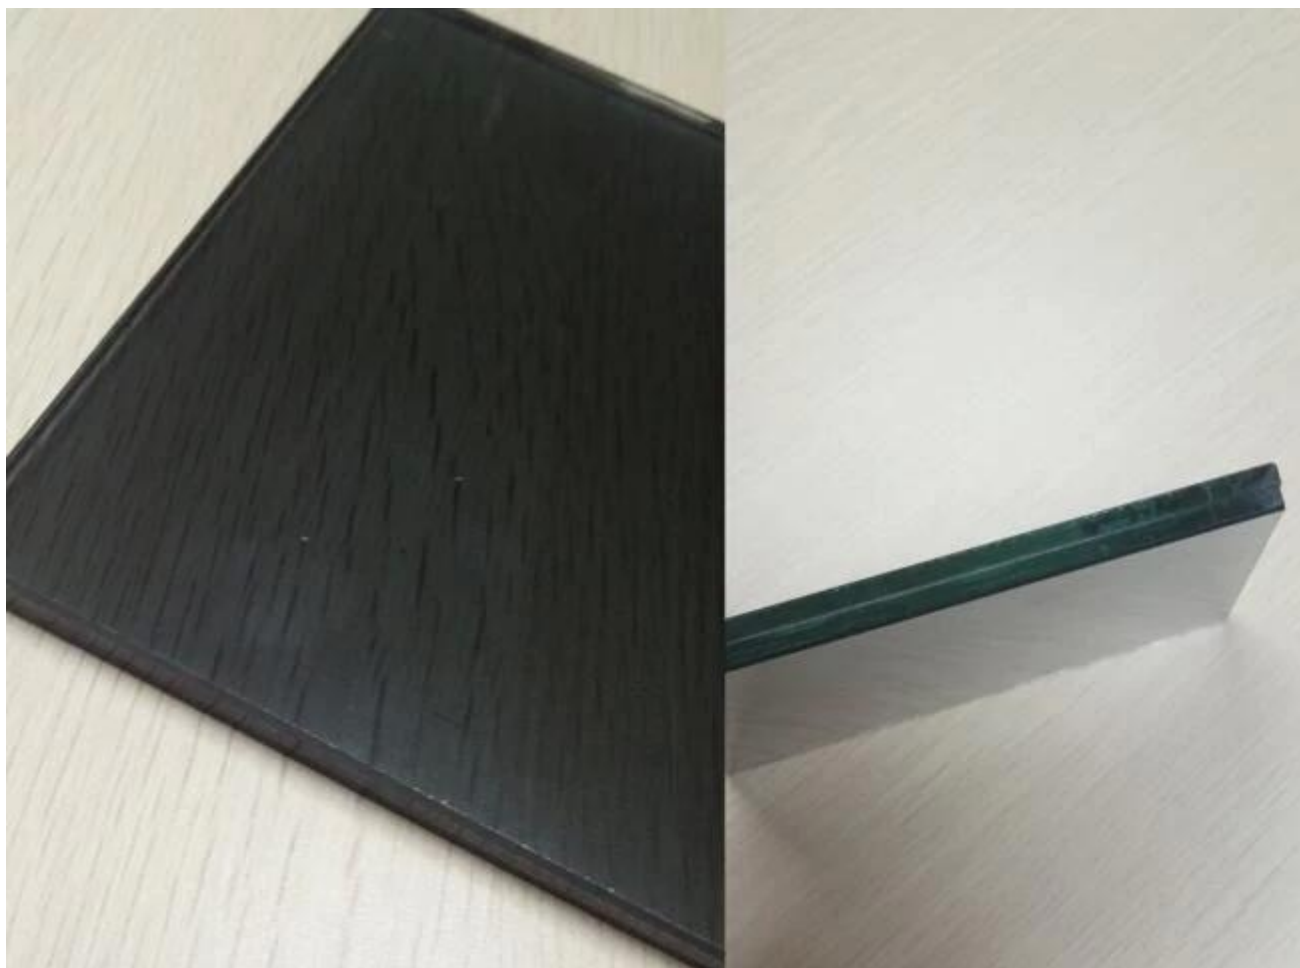

Laminoitu lasi tuotantolinja