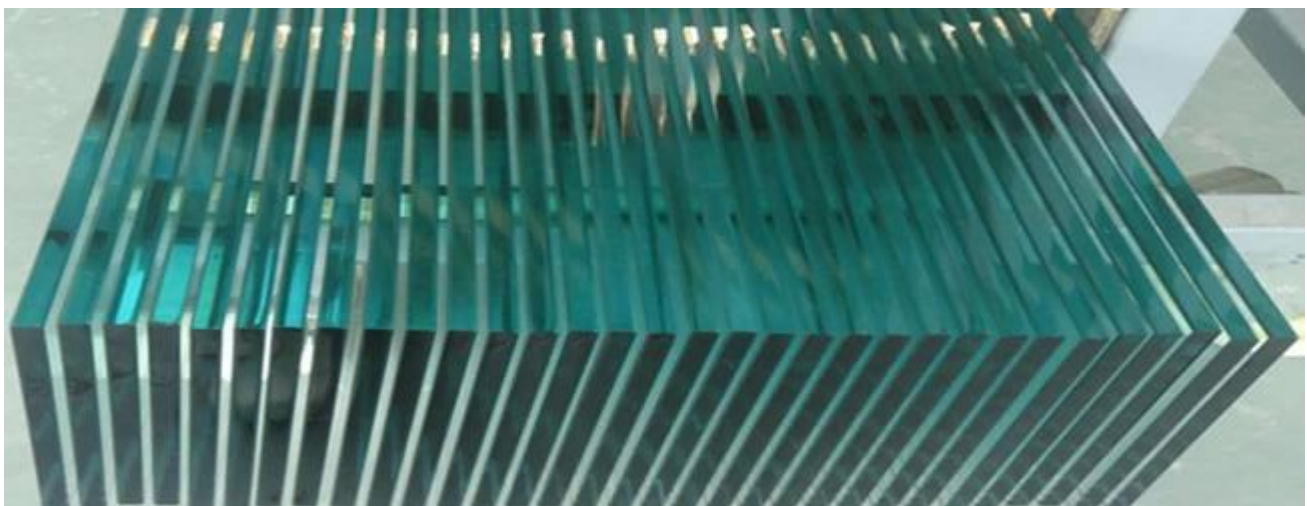

Erittely [15 mm karkaistu lasi kaiteet](#):

Suurin koko: 3000 * 8000mm

Saatavana olevat värit: kirkas, vihreä, sininen, harmaa, pronssi jne.

Käytettävissä oleva paksuus: 6mm 8mm 10mm 12mm 15mm 19mm

Erytisvaatimus: porausreiät, reunan kiillotus, katkaisu voidaan tehdä asiakkaiden tarpeiden mukaan.

Miksi valita karkaistu lasi rautateiksi?

Korkea lujuus: karkaistun lasin käyttö, koska lasikisko on 5 kertaa vahvempi kuin ei-karkaistu lasi. Se ei ole niin helppo murtaa, kun ulkopuolinen voima vaikuttaa.

Korkea turvallisuus: kun rikkoutuminen on tapahtunut, karkaistut lasikiskot rikkovat pieniä hiukkasia, jotka ovat vaarattomia ihmiskehoon.

Se on helppo puhdistaa ja ylläpitää.

Minkälaista karkaistua lasikuorta saat meiltä?

Yhtenäistä ammattitaitoista lasia valmistava valmistaja, jolla on yli 20 vuoden kokemus. Kehyksetön kaide lasi voi saada meiltä, kuten: kirkas karkaistu lasi kaide, [Vihreä karkaistu lasi](#) Aita, pronssi karkaistu lasi kaide, harmaa karkaistu lasi kaide, happokorottu karkaistu lasi kaiteet, erittäin kirkas karkaistu lasi kaide jne.

15 mm karkaistu lasi ja porausreiät, kaaritet