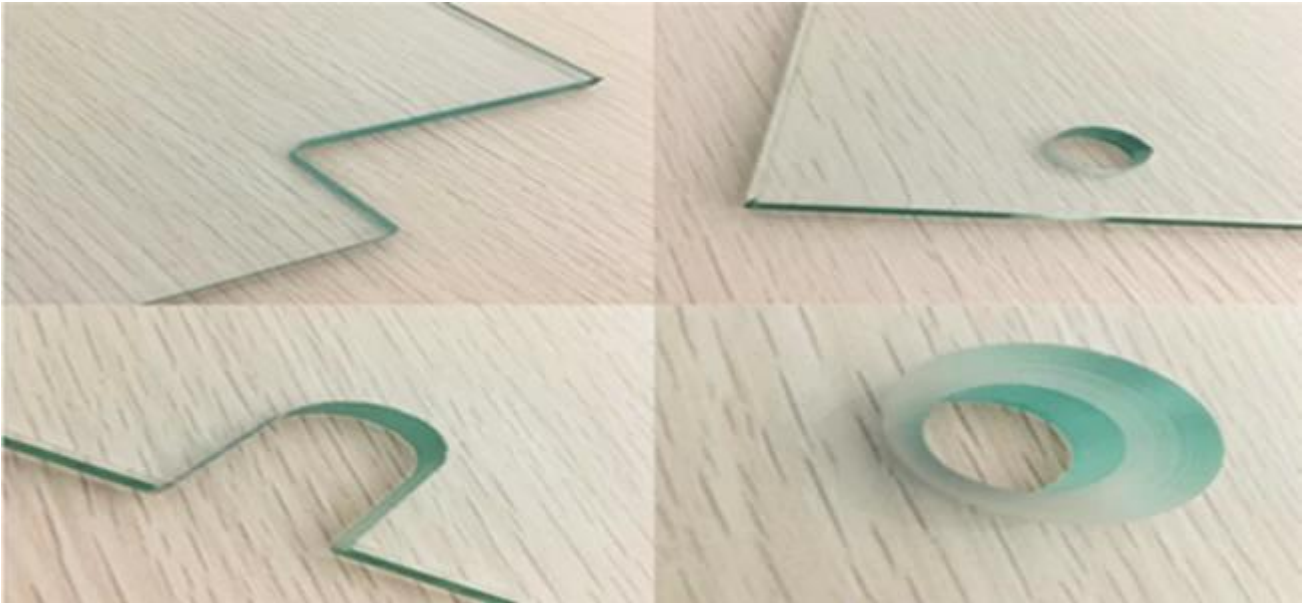

Eri tyyppisiä rautakauloja [SHENZHEN JIMY GLASS](#)