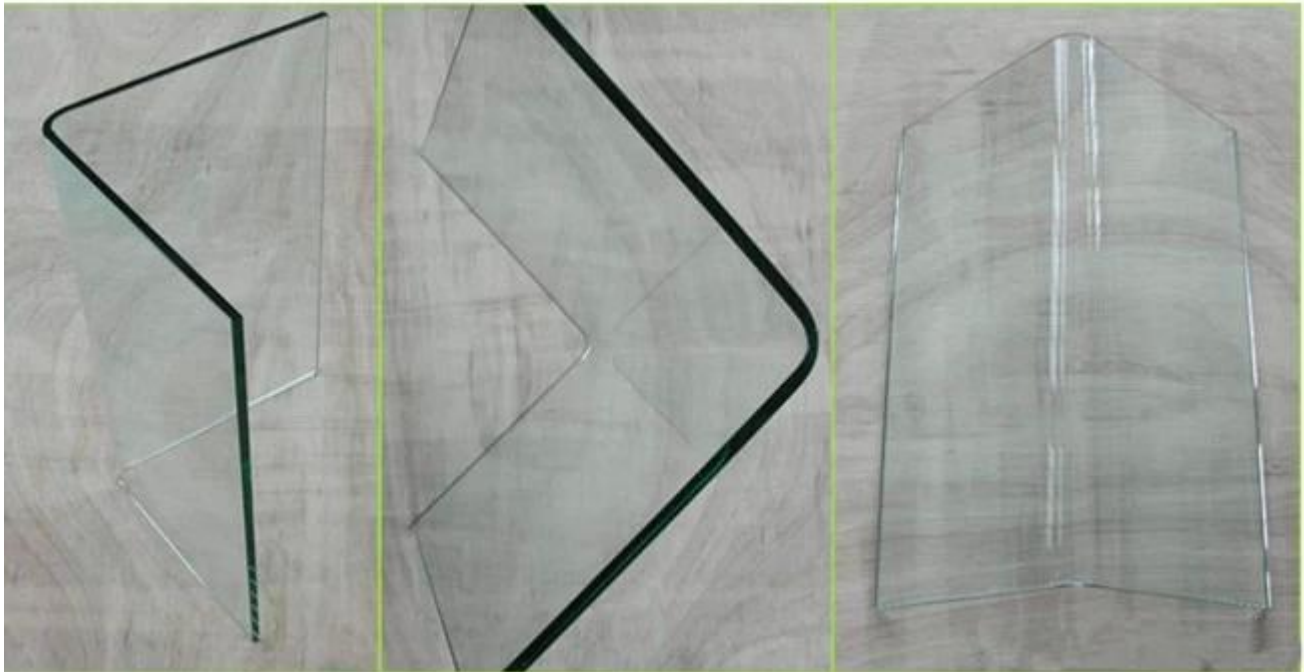

Kaareva taivutettu lasi-erittely:

Lasi Suurin koko: asiakkaan säde Lasiin mukaan

Pienin koko: asiakkaan säteen mukaan

Minikäyrä säde: riippuu asiakkaan vaatimuksesta

Lasipaksuus: 5mm-19mm

Lasi väri: kirkas, erittäin kirkas / matala rauta, kristallinkirkas, tähtipalo, F vihreä, Ford sininen, harmaa, kevyt pronssinen, syvä pronssinen jne.

Pakkaus: vakiotuotteiden vienti vanerirunkoihin

Ominaisuus kaareva annea led lasi

- Voidaan leikata ja käsitellä, kun se on taivutettu haluttuun muotoonsa
- Tarjoaa tehottomuutta ja minimoitujen sisäisten rasitusten vakautta
- Sama kuin normaali annea led-float-lasi, joka on rikki teräväksi sirpaleiksi ja helppo vahingoittaa ihmistä
- Rajoittamaton koko ja muodot, maksimoi arkkitehtien ja suunnittelijoiden vaatimukset

Kuuma taivutus lasi / Lineaarinen taivutuslasi / Kaareva taivutuslasi / Epäsäännöllinen halkaisija taivutettava lasi / monipintainen taivutuslasi

Sisätilojen sovellus: kaareva lasiesityspöytä, kuumat taivutetut lasinäytöt, kaareva lasilevy, kaareva lasi akvaario, kaareva koriste lasiseinä jne.