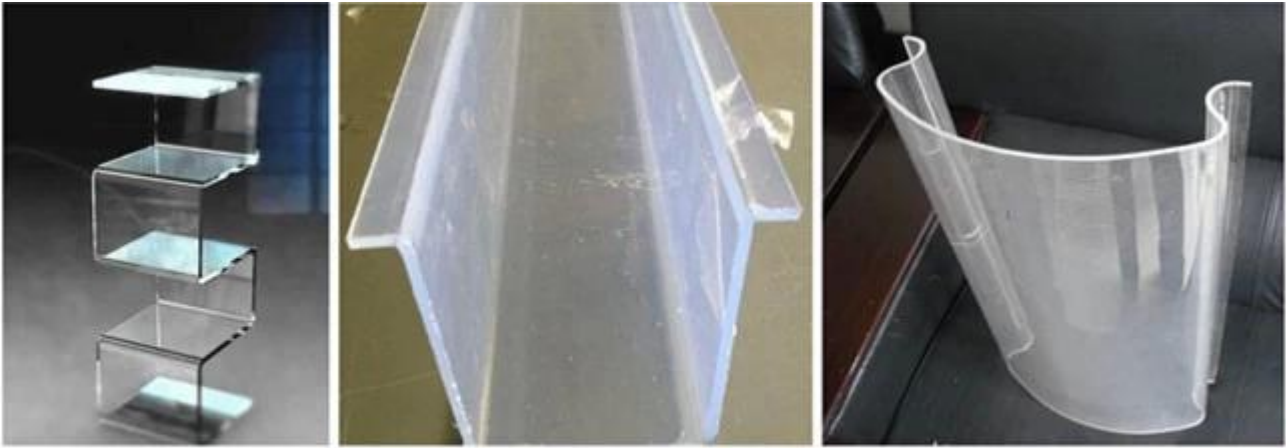

Kaareva taivutettu lasi-erittely:

Lasi Suurin koko: asiakkaan säde Lasiin mukaan

Pienin koko: asiakkaan säteen mukaan

Minikäyrä säde: riippuu asiakkaan vaatimuksesta

Lasipaksuus: 5mm-19mm

Lasi väri: kirkas, erittäin kirkas / matala rauta, kristallinkirkas, tähtipalo, F vihreä, Ford sininen, harmaa, kevyt pronssinen, syvä pronssinen jne.

Pakkaus: vakiotuotteiden vienti vanerirunkoihin

Ominaisuus kaareva annea led lasi

- Voidaan leikata ja käsitellä, kun se on taivutettu haluttuun muotoonsa
- Tarjoaa tehottomuutta ja minimoitujen sisäisten rasitusten vakautta
- Sama kuin normaali annea led-float-lasi, joka on rikki teräväksi sirpaleiksi ja helppo vahingoittaa ihmistä
- Rajoittamaton koko ja muodot, maksimoi arkkitehtien ja suunnittelijoiden vaatimukset

Kuuma taivutus lasi / Lineaarinen taivutuslasi / Kaareva taivutuslasi / Epäsäännöllinen halkaisija taivutettava lasi / monipintainen taivutuslasi

Sisätilojen sovellus: kaareva lasiesityspöytä, kuumat taivutetut lasinäytöt, kaareva lasilevy, kaareva lasi akvaario, kaareva koriste lasiseinä jne.