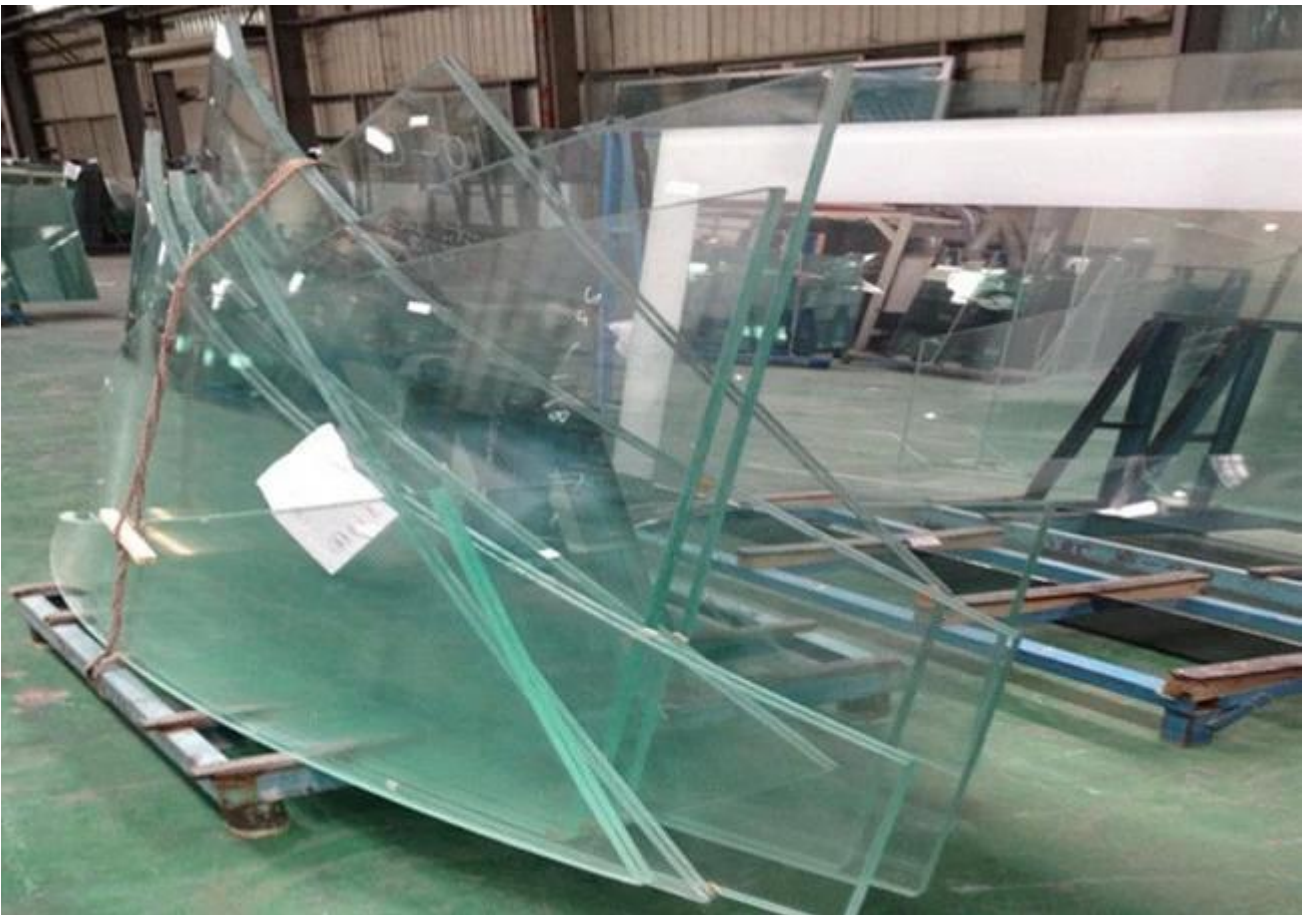

Avoimuus kaareva karkaistua lasia hurrikaani todiste kaupan tiskille: