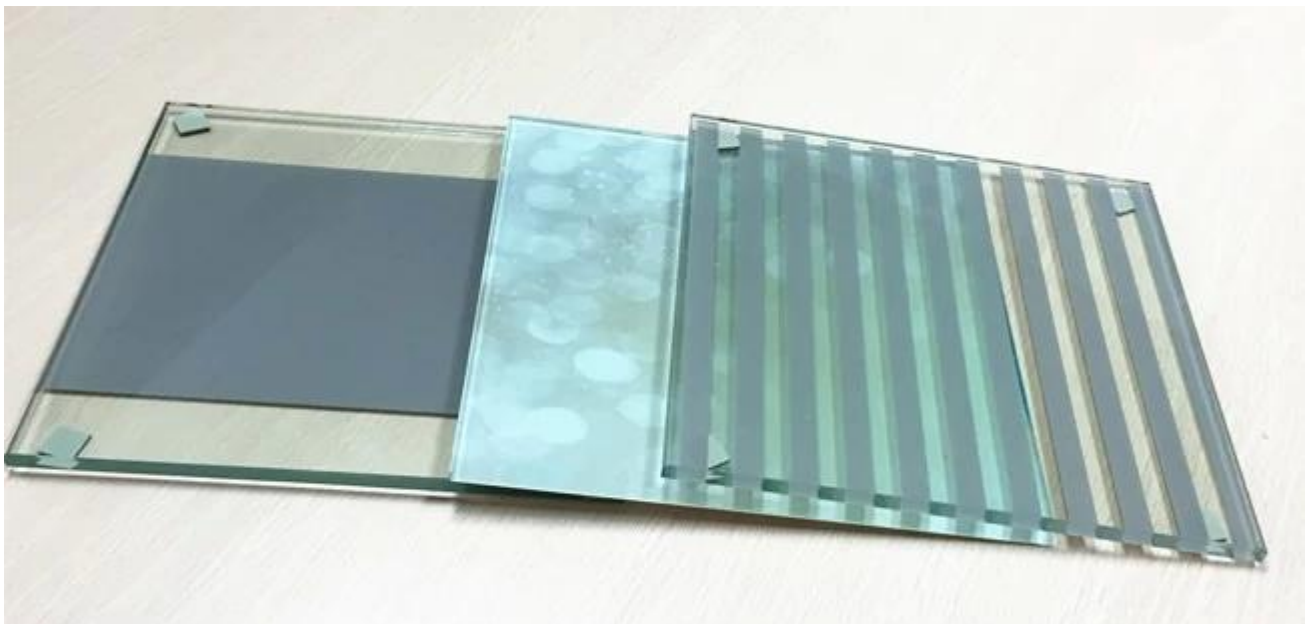

Nine Classic Graphic Patterns

Laadukas värillinen ja kuvio silkki painettu taidelasia levyt: