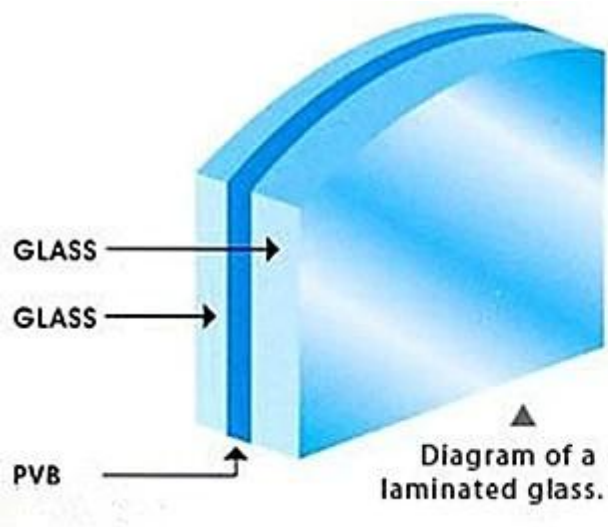

Turvallisuuden PVB 551 laminoidun lasin