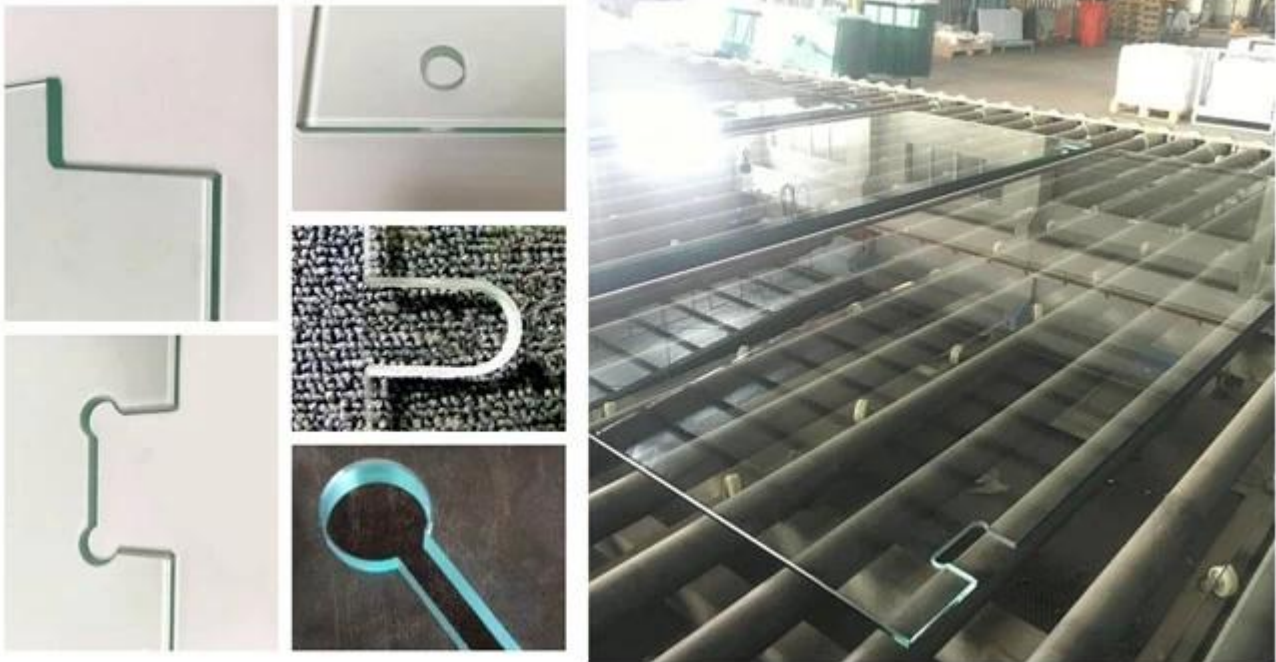

Mukautettu kylpyhuone suihkulasi

muoto	Litteä ja kaareva
Tyyppi	Karkaistu lasi , kaareva lasi , karkaistu laminoitu lasi
Paksuus	5 mm 6 mm 8 mm 10 mm 12 mm 1/5" 1/4 " 3/8 " 1/2 tuumaa

Koko	Mukautettu tarpeen mukaan, lasisuihkun korkeus normaali 1,9 metrissä tai mikä tahansa muu räätälöity korkeus suunnittelun mukaan. Lasin leveys 800 mm, 900 mm, 1000 mm jne. Kaareva muoto: min säde 460 mm (riippuvat lasin paksuudesta)
käsittely	Leikkaa kokoon, poraa reiät suihkun ovenkahvaan, leikkaa lovet suihkun oven saranoihin, muu räätälöity käsittely
Suunnitteluvaihtoehto	Tarvittaessa korkea valonläpäisykyky, voi valita kirkas lasi ja vähän rautaa ultra kirkas lasi - Jos olisi koriste, voi valita värillinen sävytetty lasi, kuviollinen lasi, teksturoitu lasi, reunuslasi, silkki painettu lasi , digitaalinen painettu lasi, jne. - Yksityisyyden vuoksi voi harkita huurrettu lasi, syövytetty lasi, hiekkapuhallettu lasi, älykäs lasi , jne - Muu räätälöity suunnittelu