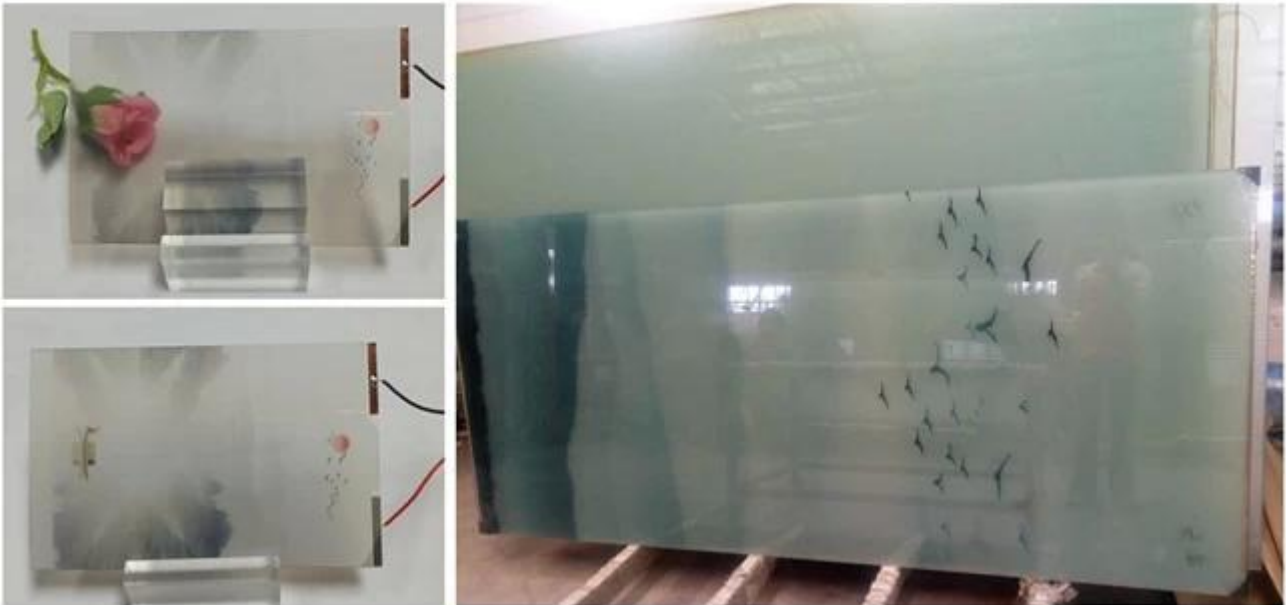

## Kiinan digitaalisen painatuskuvion suunnittelun maaginen älykkyys PDLC-älykäs elokuvatehdas

Maaginen älykäs elokuva on myös älykäs PDLC-vaihdeettava elokuva, kun virta on päällä, virran katkaisu on läpinäkymätöntä valkoisella värillä, jota voidaan ohjata manuaalisesti tai kaukosäätimellä tarvittaessa. Yhtenä kiinalaisesta ammattimaisesta lasitehtaasta pystymme tuottamaan sinulle itseliimautuvan älykalvon, joka voi liimata suoraan jo asennetun led-laitteen ulkopuolelle. [lasi-ikkuna](#), lasiseinä, [lasiovijine.](#), ja toinen tyyppi on keskimäinen älykalvo, joka on käytettävä keskelle kahden paneelin lasin väliin, joten jos olet ammattimainen syväkäsitelty lasitehdas, voit ostaa tämän tyyppisen takaisin valmistettujen älykalvolasituotteiden käsittelyyn Asiakkaat, ja voimme opettaa sinulle, kuinka tehdä maaginen älykäs elokuvaasi, voit myös lähettää suunnittelijasi Kiinaan tehtaaseemme oppimaan.

**Kuinka se on älykkään elokuvan teoksia?**

Kun maaginen lasi sammutetaan, LCD-älylasin elektronisesti ohjattavat LCD-molekyylit näyttävät epäsäännöllisesti jakautuneina. Tällä hetkellä PDLC-kalvolasi on ulkonäöltään valonläpäisevä, mutta läpinäkymätön. Kun maaginen lasi kytkettiin päälle, sisäpuolella olevat LCD-molekyylit pinoutuvat ja valo voi läpäisyä vapaasti, älylasi on läpinäkyvä. Taikalasin hallintamenetelmä: käsityö, kaukokytkin tai asiakkaan vaatimusten mukaan