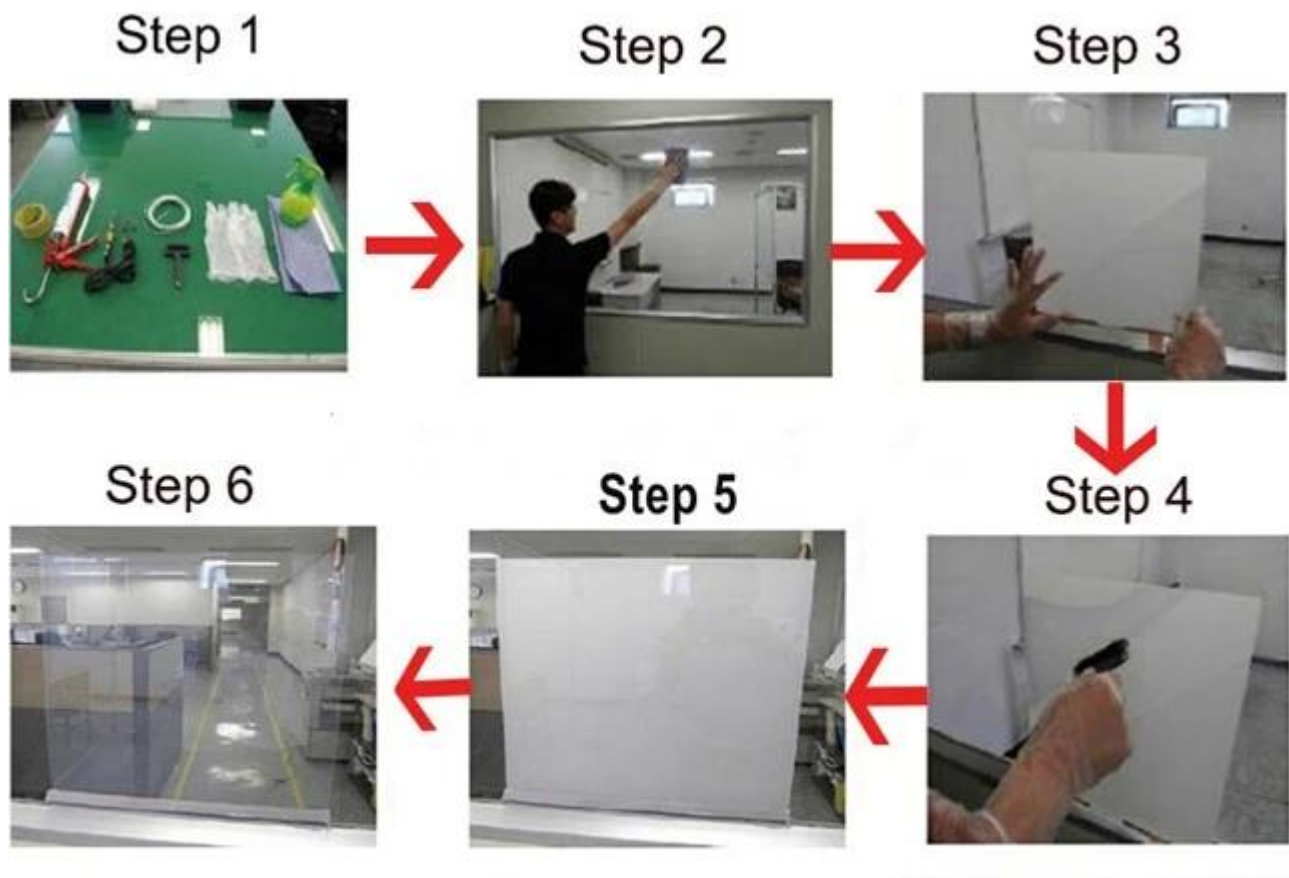

Kuinka asentaa led taianomainen älykäs PDLC-elokuva?

Digitaalisesti painetun PDLC-älymagiafilmin edut

1. Joustava ja helppo leikata paikan päällä
2. Se on hygieeninen ja helppo puhdistaa, pölytön ja siksi antiallerginen
3. se ei sisällä sisustussuuntauksia ja ajaton
4. Helppo poistaa, vahingoittamatta lasia
5. Kestävä, ympäristölle hyvä
6. Vähentää verhojen, ikkunaluukkujen, kaihtimien, valkokangasten ja kuivauslevyjen valmistukseen käytettyjen materiaalien kulutusta
7. Kuvio tulostetaan kalvolle korkean lämpötilan tulostustekniikan avulla, kalvo kiinnittyy pysyvästi kalvoon eikä pudota

Ei väliä lopulta

käytetty pieni leikata että koko fiksu elokuva, tai myynti sisään rulla fiksu taika-elokuva kaikki olemme pakkaus sisällä of kartonki laatikko ja ulkopuolella kanssa standardi viedä vaneri laatikko