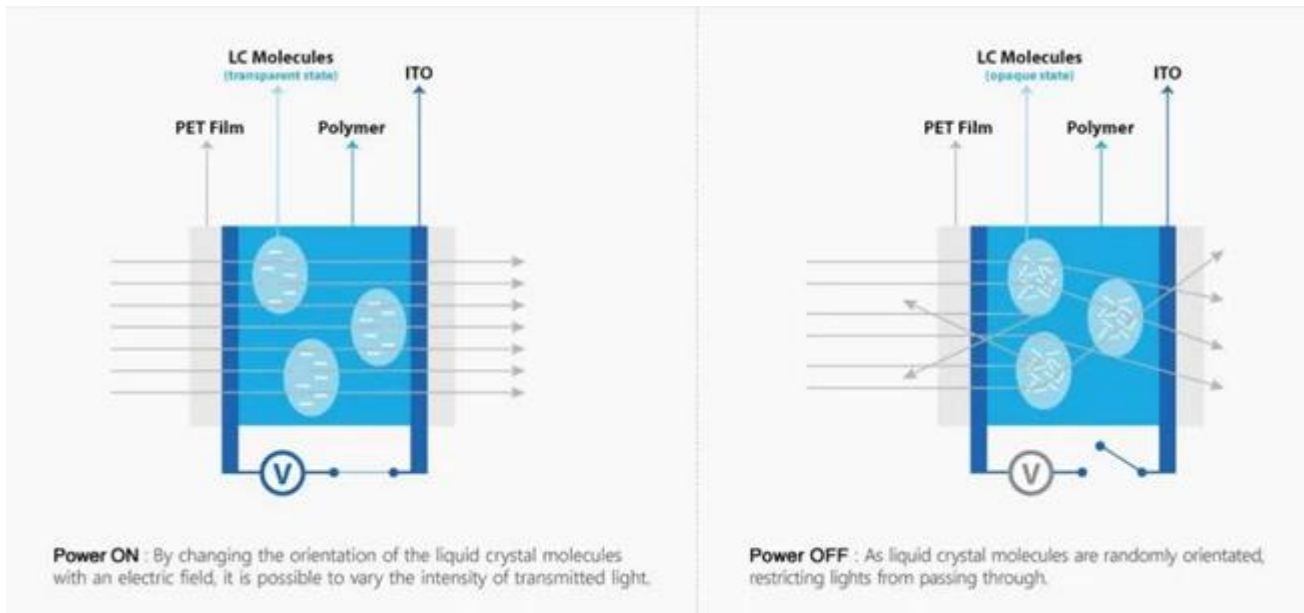

Item :	Switchable Smart film ,PDLC film,Magic film
Technology Category:	PDLC film
Thickness:	0.5mm
Storage temperature:	-20 ° C to 60 ° C
Working temperature:	minus 10 degrees to 50 degrees Celsius
minus 10 degrees to 50 degrees Celsius	24VAC, 48VAC or 65VAC (above 65VAC is not recommended non-safe voltage)
Light transmittance:	about 75%
Privacy distance:	Shield any image 3cm away from the other side of the glass
Viewing angle:	about 140 degrees.
Average energy consumption:	5 watts per square meter
Guarantee time :	at least 2 years

**Kuinka se on älykkään elokuvan teoksia?**

Kun maaginen lasi sammutetaan, LCD-älylasin elektronisesti ohjattavat LCD-molekyylit näyttävät epäsäännöllisesti jakautuneina. Tällä hetkellä PDLC-kalvolasi on ulkonäöltään valonläpäisevä, mutta läpinäkymätön. Kun maaginen lasi kytkettiin päälle, sisäpuolella olevat LCD-molekyylit pinoutuvat ja valo voi läpäisyä vapaasti, älylasi on läpinäkyvä. Taikalasin hallintamenetelmä: käsityö, kaukokytkin tai asiakkaan vaatimusten mukaan