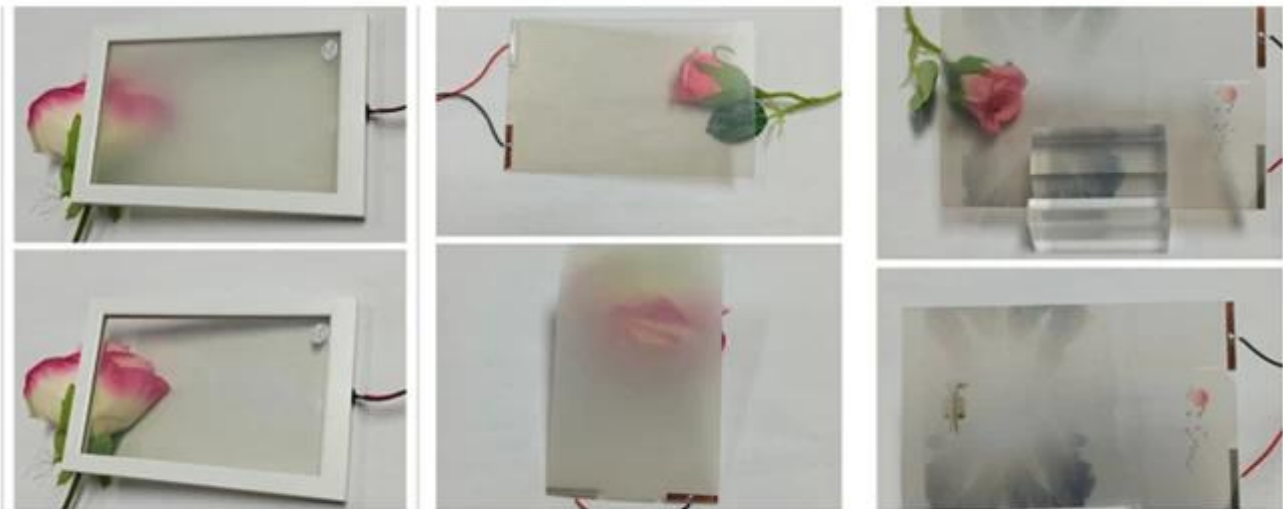

smart film glass

The complete smart film with glass, after installed can directly used

Normal self smart film

which can directly glue outside of the already installed glass window and door, etc

smart film with printed pattern design

smart film can printed any pattern design as per desire

Tietoja älykkästä taikuuselokuvasta

Item :	Switchable Smart film ,PDLC film,Magic film
Technology Category:	PDLC film
Thickness:	0.5mm
Storage temperature:	-20 ° C to 60 ° C
Working temperature:	minus 10 degrees to 50 degrees Celsius
minus 10 degrees to 50 degrees Celsius	24VAC, 48VAC or 65VAC (above 65VAC is not recommended non-safe voltage)
Light transmittance:	about 75%
Privacy distance:	Shield any image 3cm away from the other side of the glass
Viewing angle:	about 140 degrees.
Average energy consumption:	5 watts per square meter
Guarantee time :	at least 2 years

Kuinka se on älykkään elokuvan teoksia?