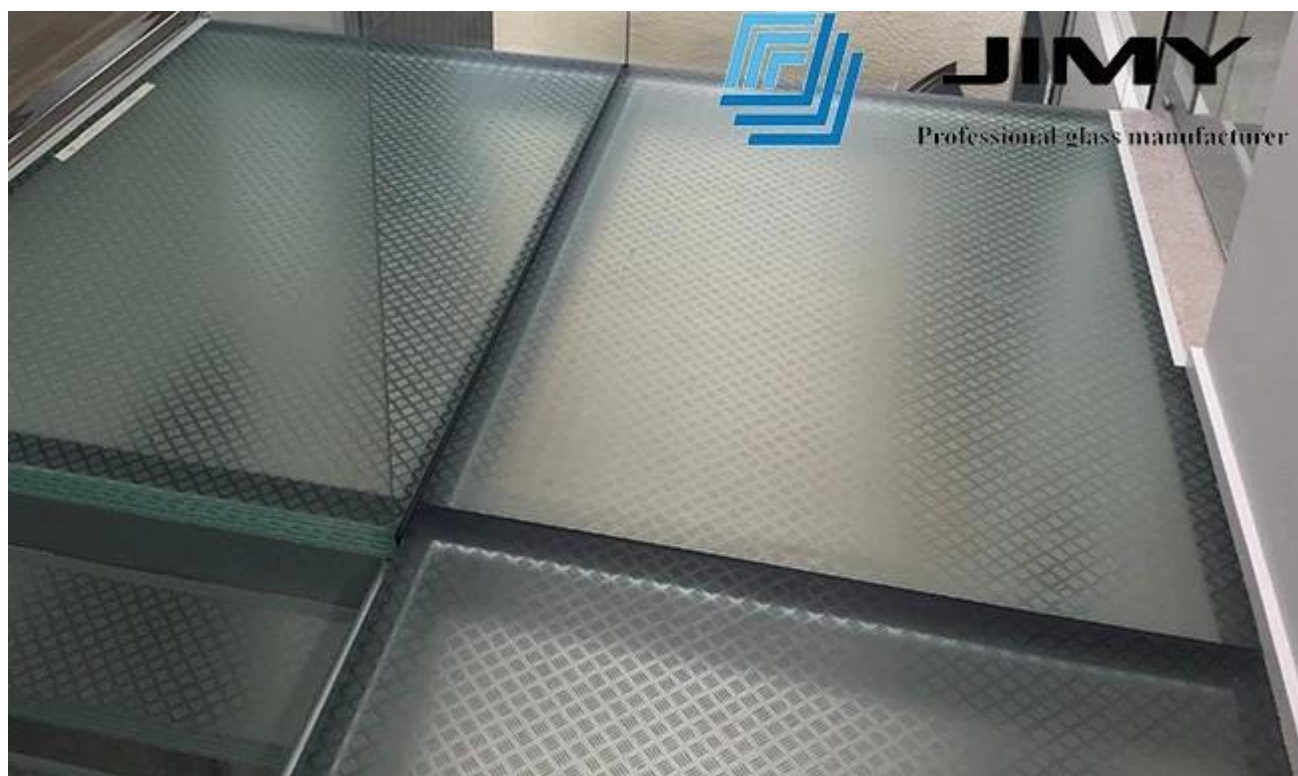

12 + 12 + 12mm(36 mm / 39,04 mm)rakenteellinen luistamaton lattialattia on kuuma myynti lattialasi.

39,04 mm:n luistamaton lattialasi koostuu kolmesta kerrokset 12mm karkaistu lasi pysyvästi sidottu yhteen 2 inter kerross 1,52 mm PVB / SGP-kalvoa ohjaus led: n kautta, erittäin paineistettu ja teollisuuslämmitysprosessi.Laminaatioprosessi johtaa siihen, että lasipinnat pysyvät yhdessä rikkoutumisen yhteydessä, vahingon riskin vähentäminen.

12 + 12 + 12 mm rakenne luistamaton lattialattia edut:

1.Safety:	1. Sen turvallisuusrakenne voi varmistaa sen's täydellinen lattialasina, jotta se kantaa ihmisille painoa.
2.Anti-slip:	Yhden sivupinnan lasilla on liukumista estävä vaikutus, joka voi pitää ihmiset luistamatta kävellessään siitä.
3.Anti naarmuuntumista:	Koska karkaistu lasi on 3-5 kertaa karkaistu kuin annea led -lasi, niin sillä on myös naarmuuntumisen estävä vaikutus.
4.Valon läpäisy:	vertaa keraamisiin laattoihin ja puulattiaan'Täysin läpinäkymätön, lattialattia voi antaa valon läpäistä. Läpäisy nopeus riippuu lasin läpinäkyvyydestä.
5.Use:	Helppo puhdistaa ja kestävä käytettäväksi.