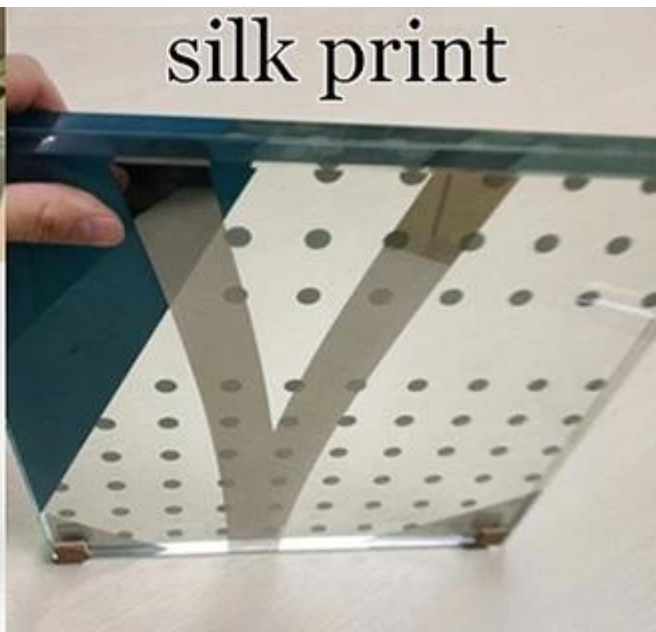

Mitä's erot PVB-laminoidun lattian ja SGP-laminoidun lattian välillä?

A Ensinnäkin, molemmat ovat turvalasia

B. The SGP Imminänated glss on five Tminämes sTRongeR nd Up TO 100 Tminämes sTjosfeR Thn PVB Imminänated glss; The SGP Imminänated glss on stand Up when broKeN, while The PVB Imminänated glss on fell dOwn. Joten vaikka ne ovat samanpaksuisia, SGP on paljon turvallisempi kuin PVB.

C. SGP-laminoitu lasi on paljon kalliimpaa kuin PVB-laminoitu lasi