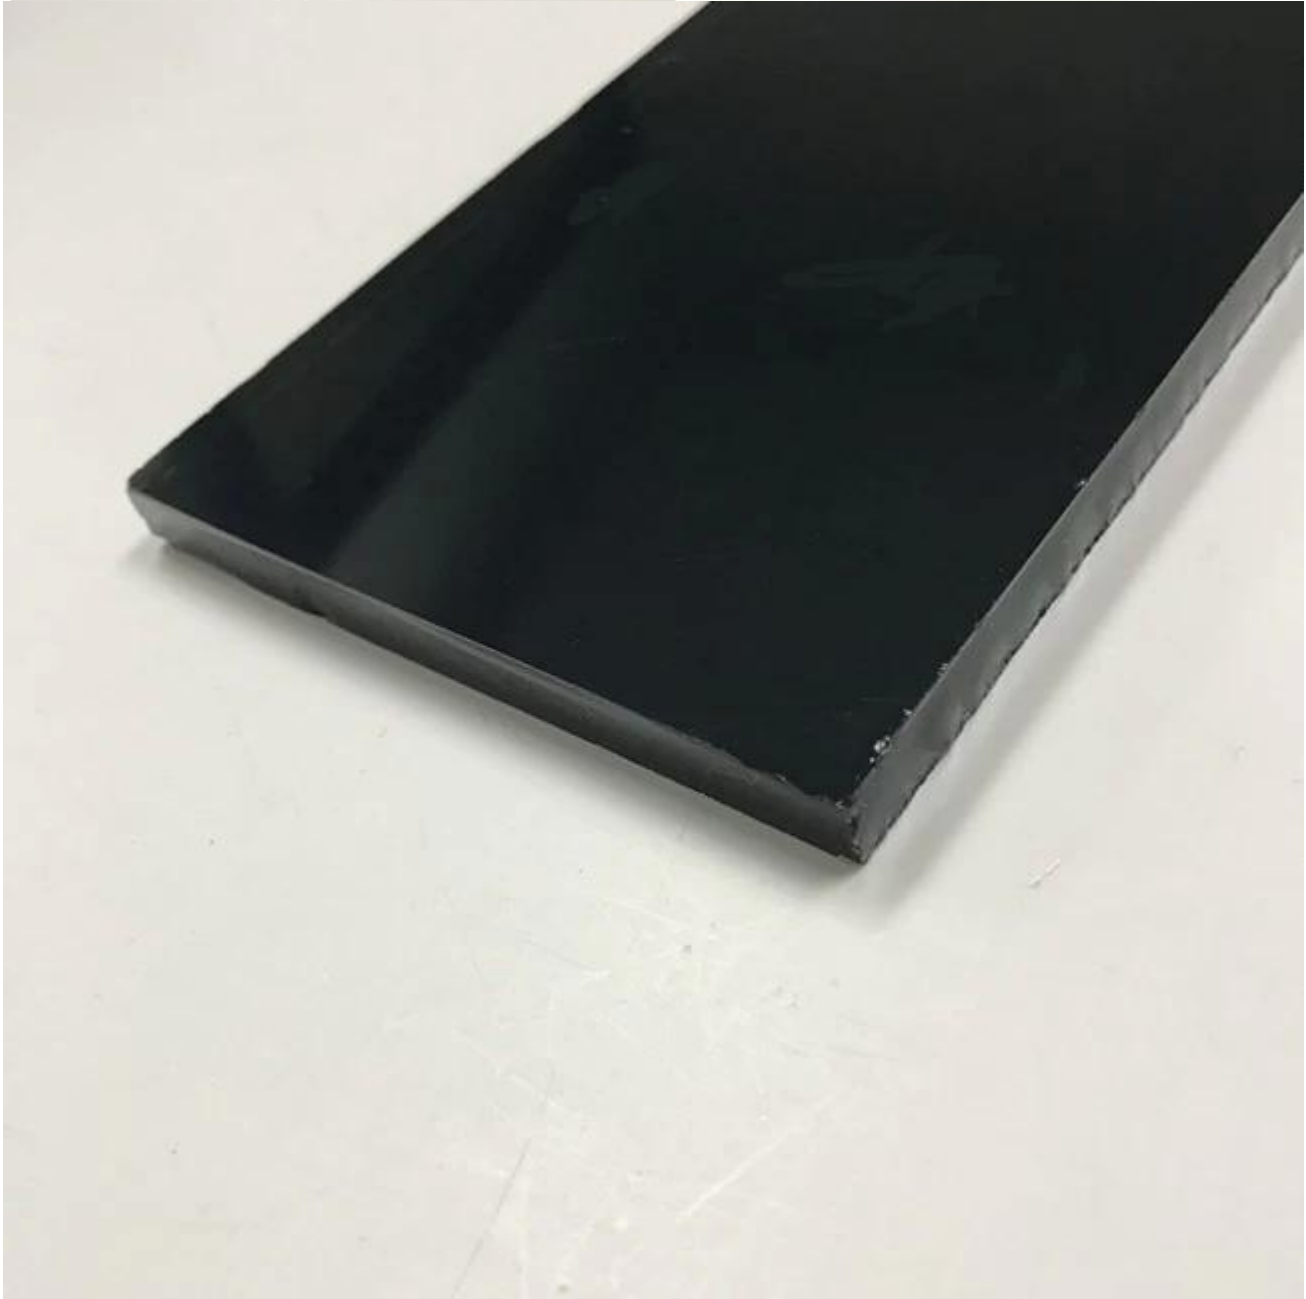

uso de cristal de 8mm float gris oscuro: