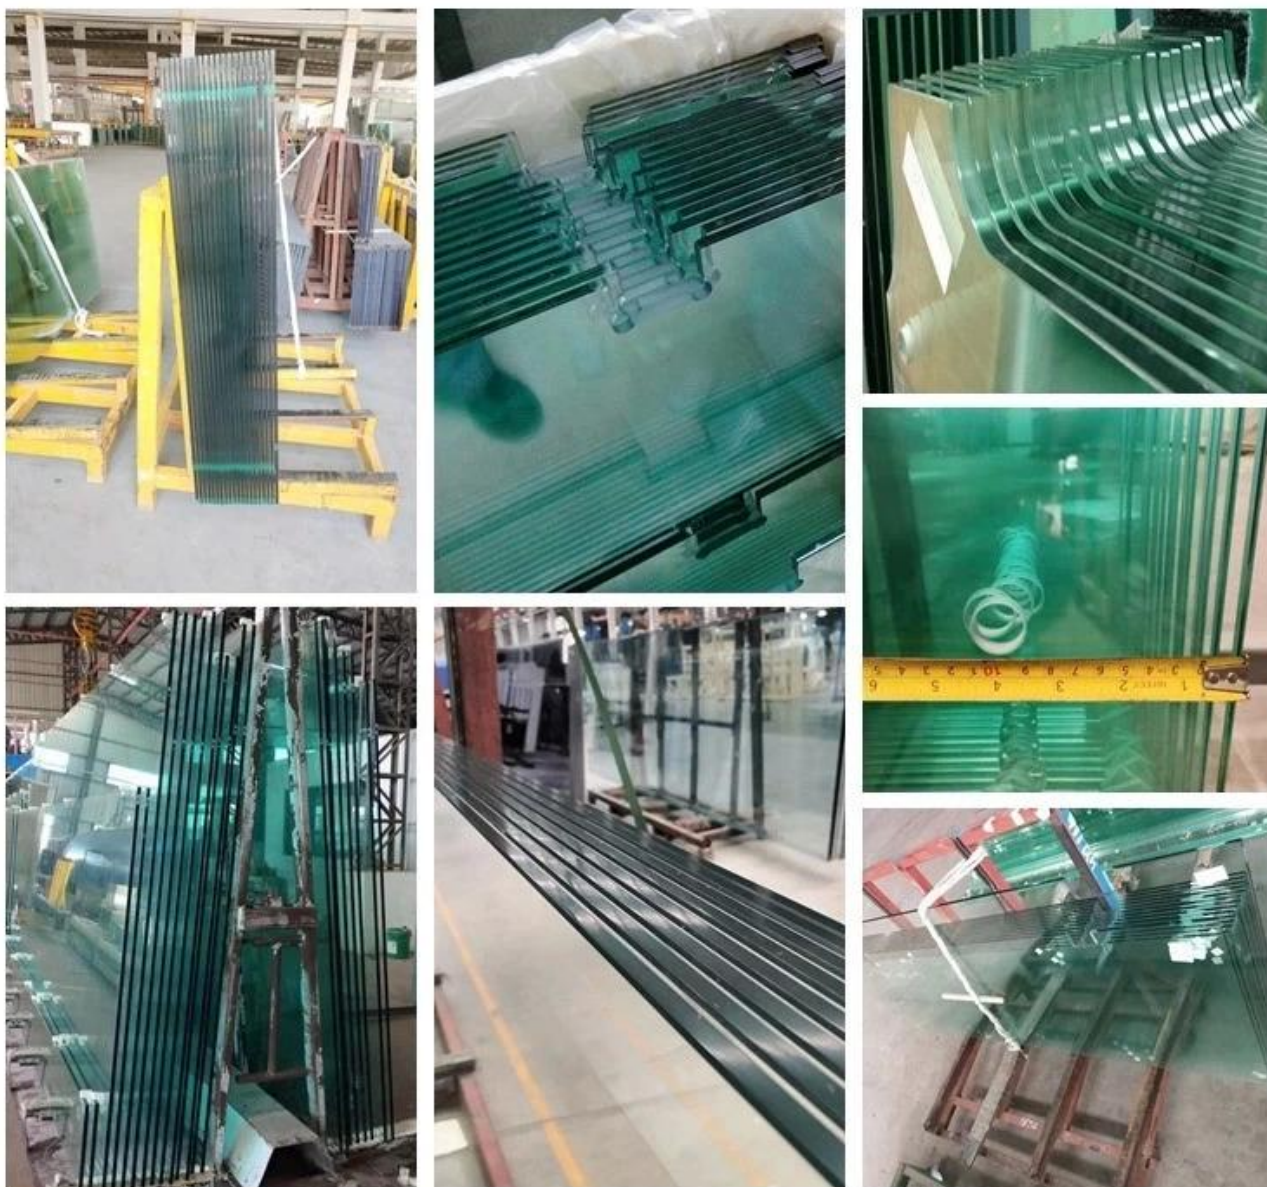

Fábrica de China 3/8 puerta de vidrio templado, 1/2 vidrio templado transparente, vidrio templado para puerta

10 mm, [Panel de puerta de vidrio templado de 12 mm](#) cal led 3/8, 1/2 vidrio templado o puerta de vidrio ESG, que se produce con vidrio crudo de muy alta calidad, con excelentes cortes, bordes y otros trabajos de proceso, y luego con estrictas técnicas de procesamiento de templado, asegúrese de un rendimiento de alta resistencia , y la tasa de explosión low e alcanza 1/1000. Son excelentes opciones para diferentes usos de proyectos de puertas, como [puerta corredera de cristal](#), puerta abatible de vidrio, tienda de puertas de vidrio templado, [ducha con puerta de vidrio](#), y así.

A continuación compartimos algunos proyectos que usan nuestras fotos de vidrio de 3/8, 1/2 puerta de apertura de vidrio templado, puerta corredera y puerta de ducha:

Para puertas de vidrio con orificios, recortes, muescas, es necesario instalarlas con accesorios de vidrio, nuestra empresa cuenta con un departamento de cadena de suministro muy profesional que se encargará del suministro de accesorios de vidrio y satisfará los requisitos

de diferentes clientes, brindando un servicio integral para ayudar a nuestros clientes de manera más conveniente.

Herraje de puerta de vidrio templado normal:

Puerta de ducha de vidrio templado:

Especificación de 3/8, 1/2 vidrio templado para puerta