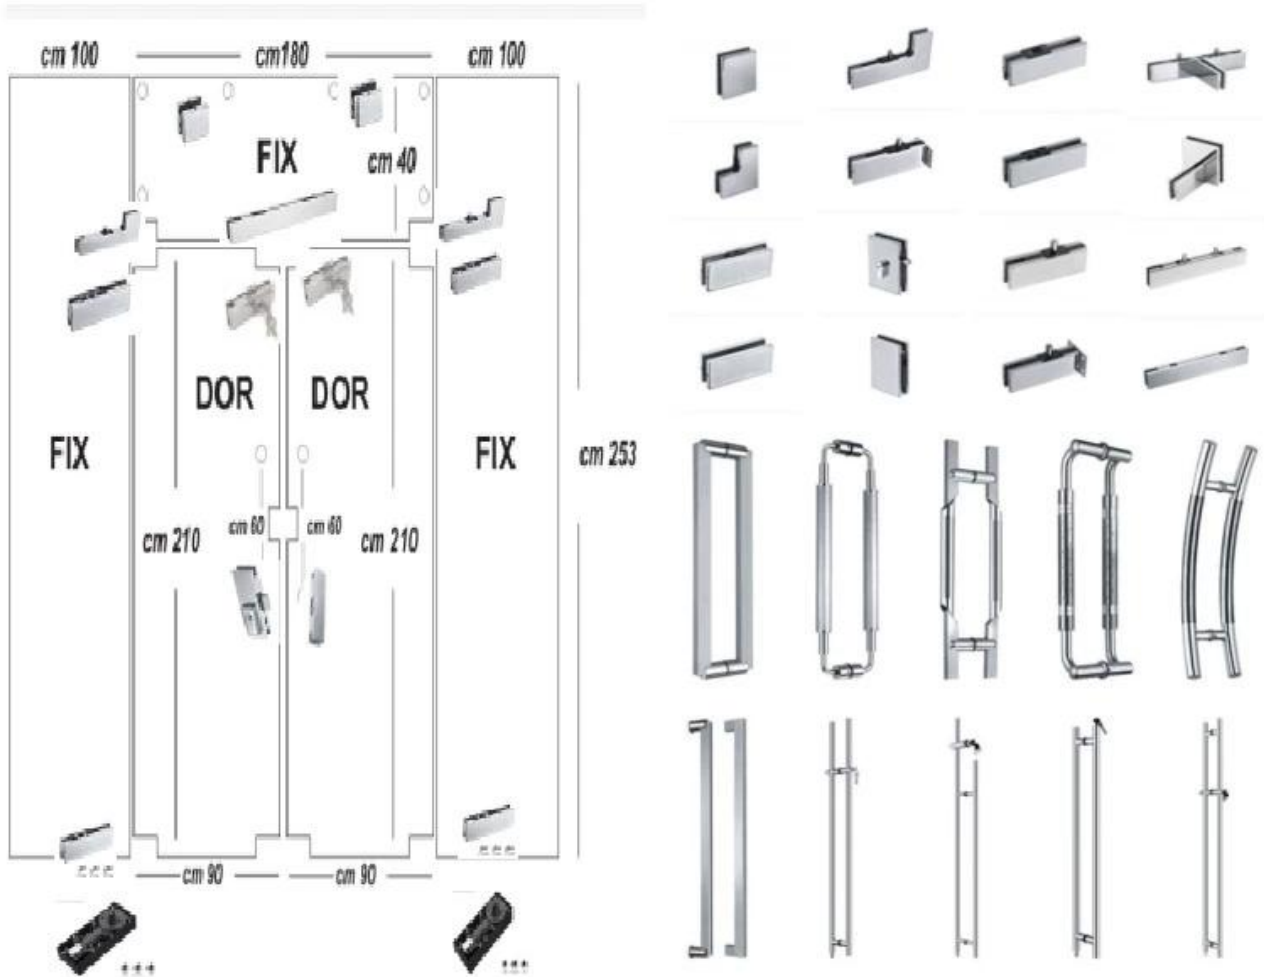

Fábrica de China 3/8 puerta de vidrio templado, 1/2 vidrio templado transparente, vidrio templado para puerta

10 mm, [Panel de puerta de vidrio templado de 12 mm](#) cal led 3/8, 1/2 vidrio templado o puerta de vidrio ESG, que se produce con vidrio crudo de muy alta calidad, con excelentes cortes, bordes y otros trabajos de proceso, y luego con estrictas técnicas de procesamiento de templado, asegúrese de un rendimiento de alta resistencia , y la tasa de explosión low e alcanza 1/1000. Son excelentes opciones para diferentes usos de proyectos de puertas, como [puerta corredera de cristal](#), puerta abatible de vidrio, tienda de puertas de vidrio templado, [ducha con puerta de vidrio](#), y así.

A continuación compartimos algunos proyectos que usan nuestras fotos de vidrio de 3/8, 1/2 puerta de apertura de vidrio templado, puerta corredera y puerta de ducha:

Para puertas de vidrio con orificios, recortes, muescas, es necesario instalarlas con accesorios de vidrio, nuestra empresa cuenta con un departamento de cadena de suministro muy profesional que se encargará del suministro de accesorios de vidrio y satisfará los requisitos

de diferentes clientes, brindando un servicio integral para ayudar a nuestros clientes de manera más conveniente.

Herraje de puerta de vidrio templado normal:

Puerta de ducha de vidrio templado:

Especificación de 3/8, 1/2 vidrio templado para puerta