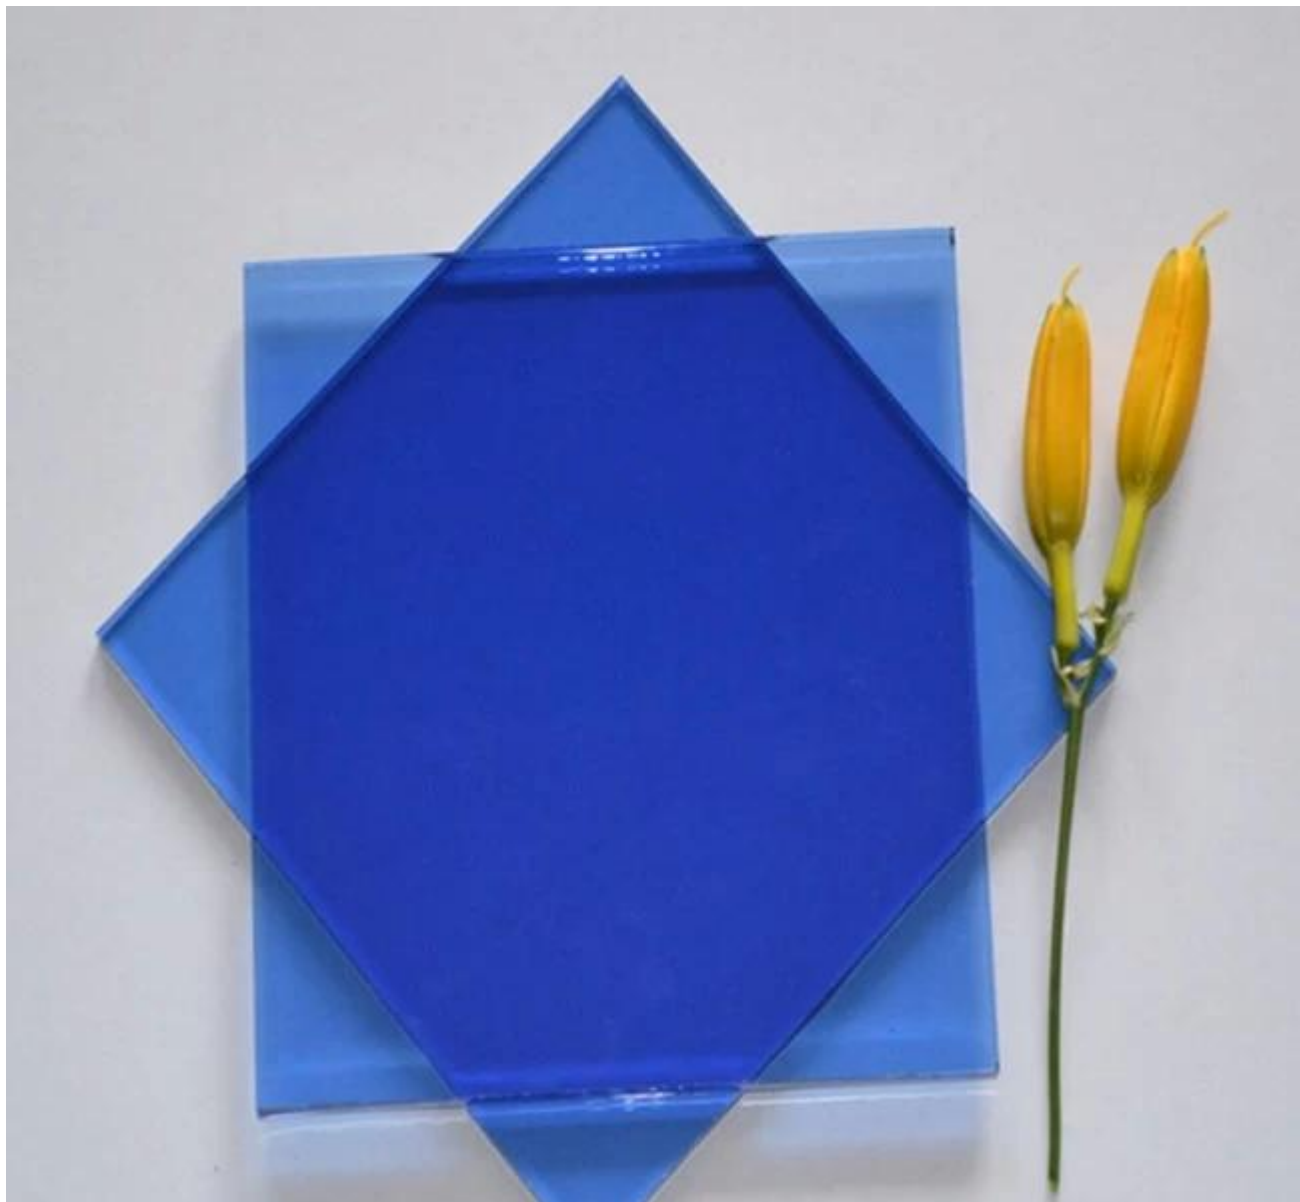

Vidrio float azul oscuro de 6mm y vidrio float azul Ford de 6mm