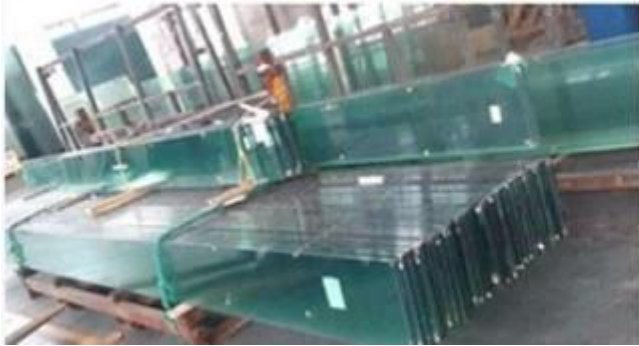

Pared de aleta de vidrio de fábrica de China