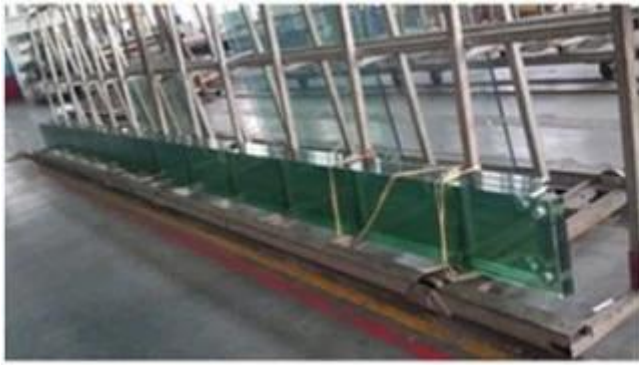

Pared de aleta de vidrio de fábrica de China