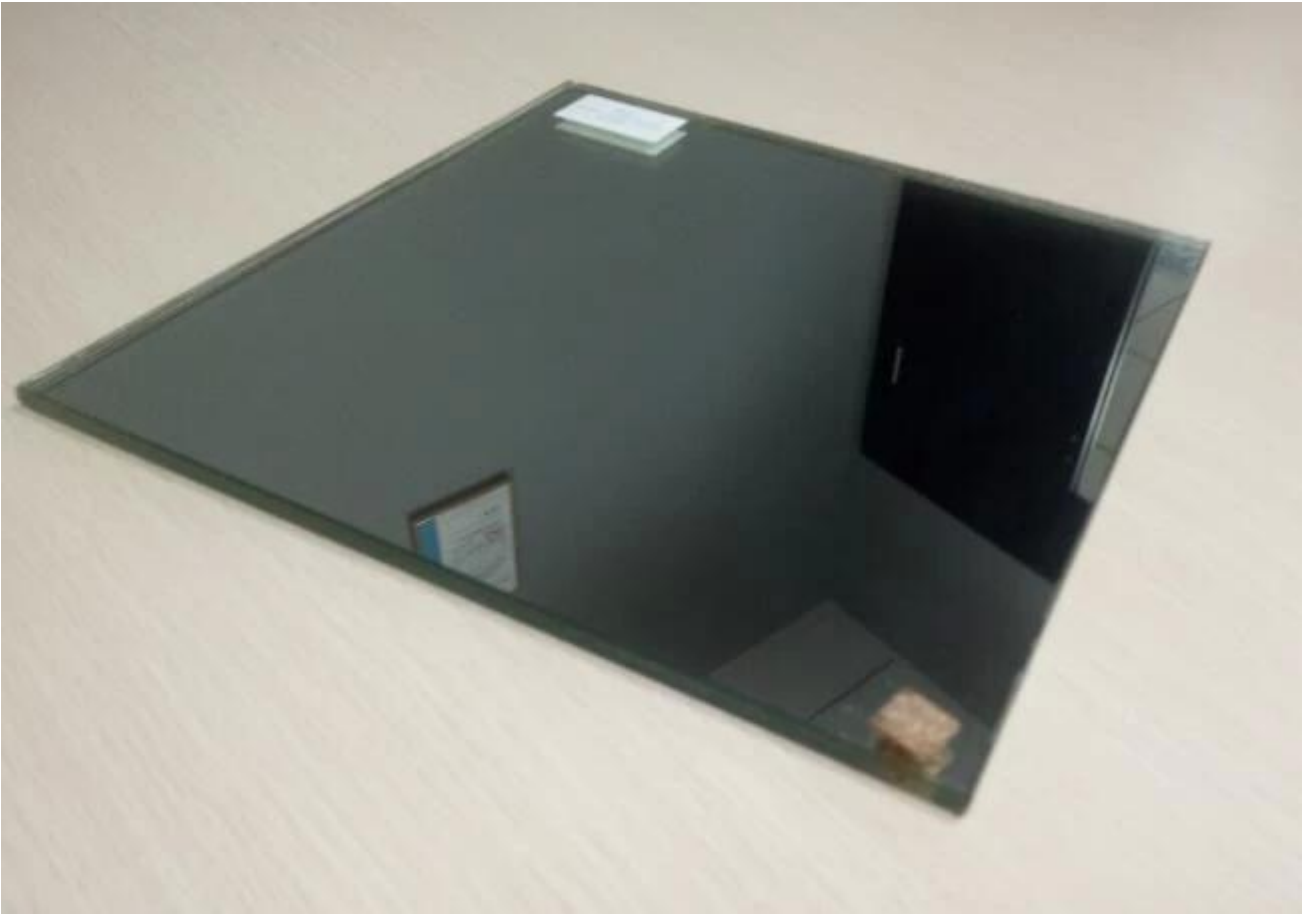

Embalaje de Jimy Glass