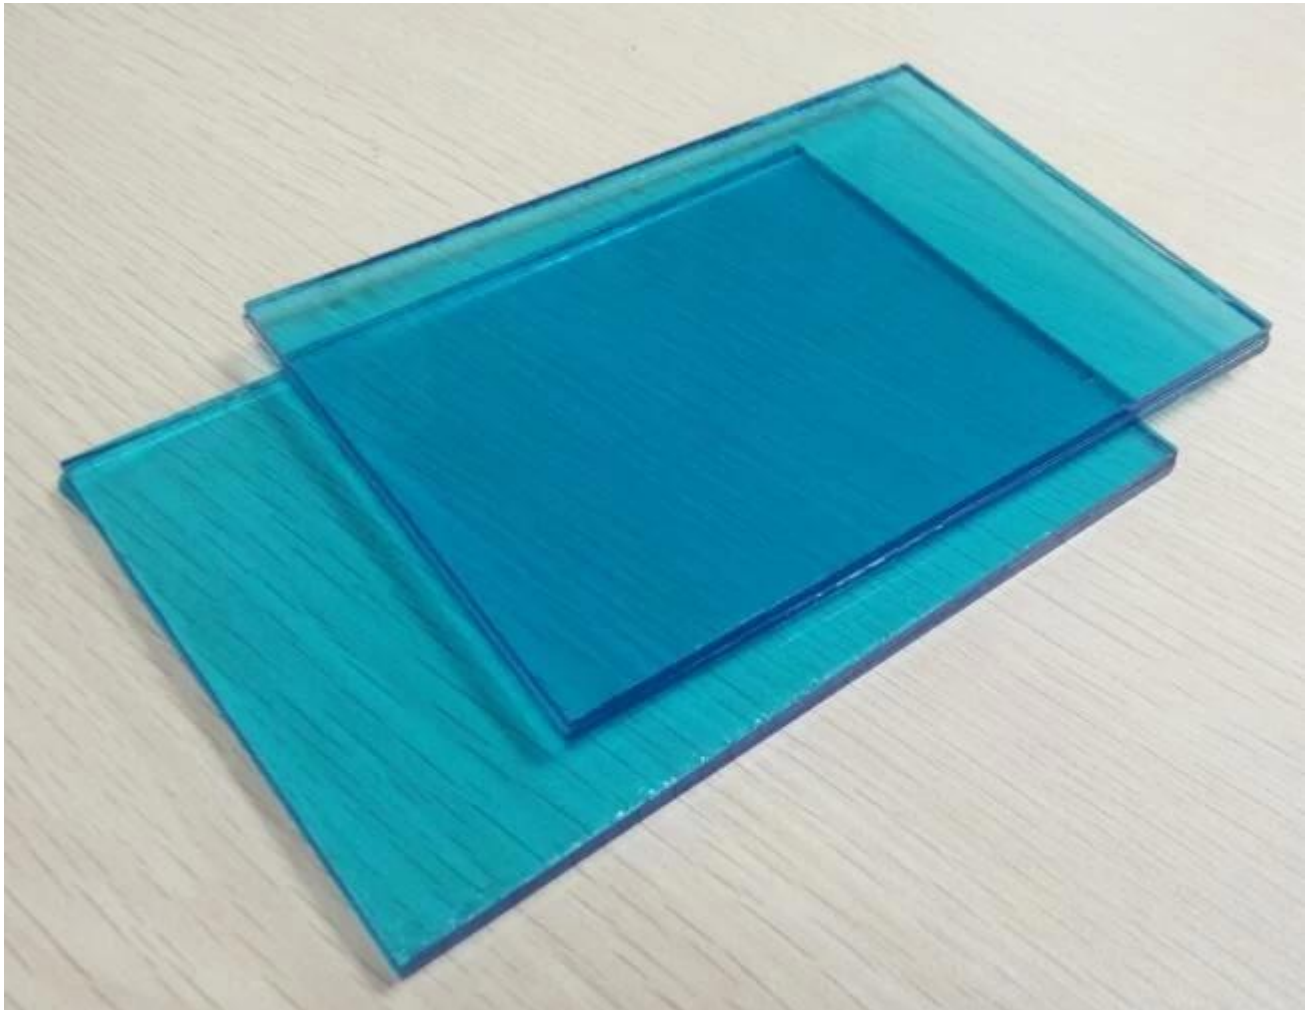

12,38 mm	1830 * 2440mm	2140 * 3300 oder 2140 * 3660 mm	2250 * 3300 oder 2250 * 3660 mm	2440 * 3300 oder 2440 * 3660 mm
12,76 mm	1830 * 2440mm	2140 * 3300 oder 2140 * 3660 mm	2250 * 3300 oder 2250 * 3660 mm	2440 * 3300 oder 2440 * 3660 mm

Die Farben inklusive Glasfarbe von [Klarglas](#), Bronze-Verbundglas, graues Verbundglas, [Grünes Verbundglas](#), Verdunkeltes Verbundglas oder Pvb Farbe durch gelbes Verbundglas, rotes Verbundglas usw. Jedes kundenspezifische Verbundglas ist vorhanden.

Willkommen kontaktieren Sie uns für Details.

6,38mm blau laminiertes Floatglas

Laminiertes Glas in Jimmy Glass Warehouse