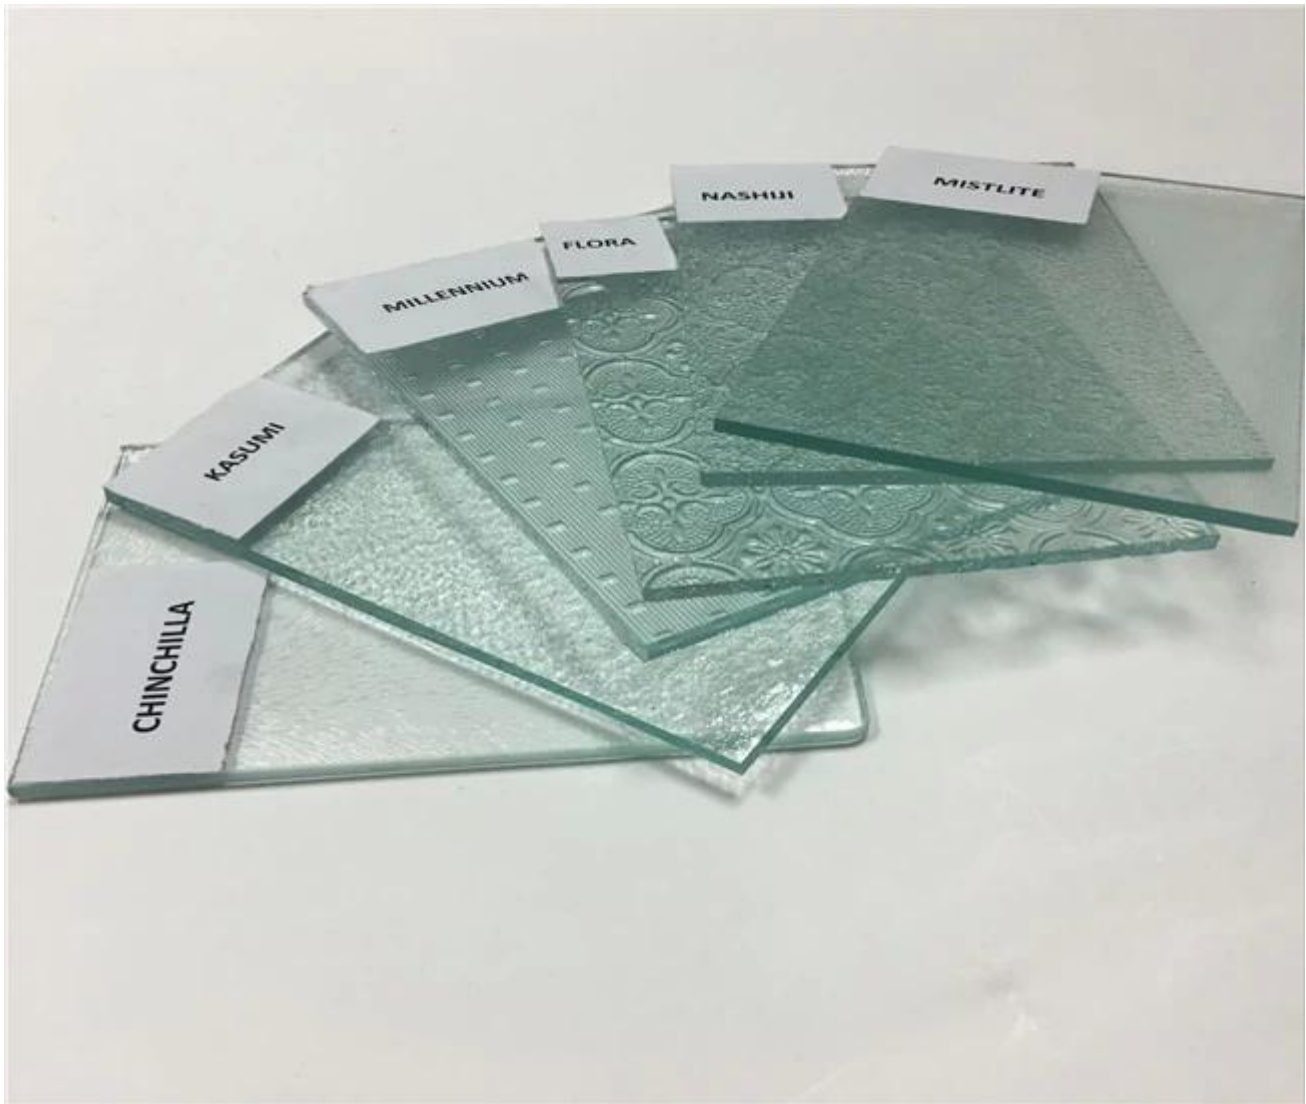

5mm klar Flora gemustertes Glas in Türen, Fenster und Möbel Tisch direkt verwenden