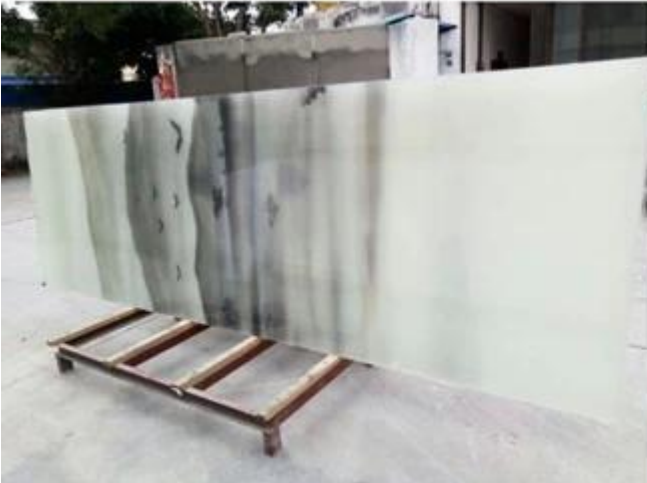

Wir können dekoratives lamelliertes Glas des verschiedenen Entwurfs gemäß Wunschmusterentwurf produzieren