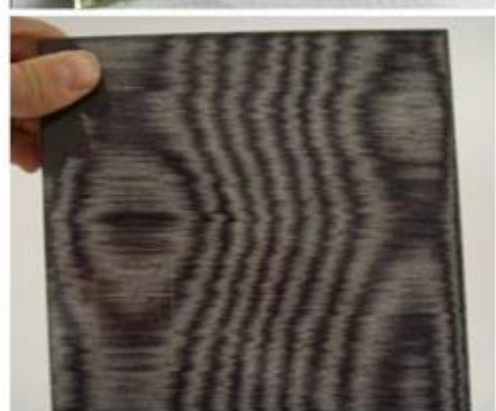

Chinesische Landschaftsmalerei Verbundglas gelten für Glasschirm / [Glastür](#) / Glaswandprojekt