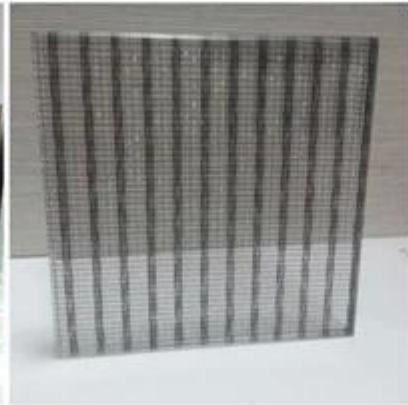

Chinesische Landschaftsmalerei Verbundglas gelten für Glasschirm / [Glastür](#) / Glaswandprojekt