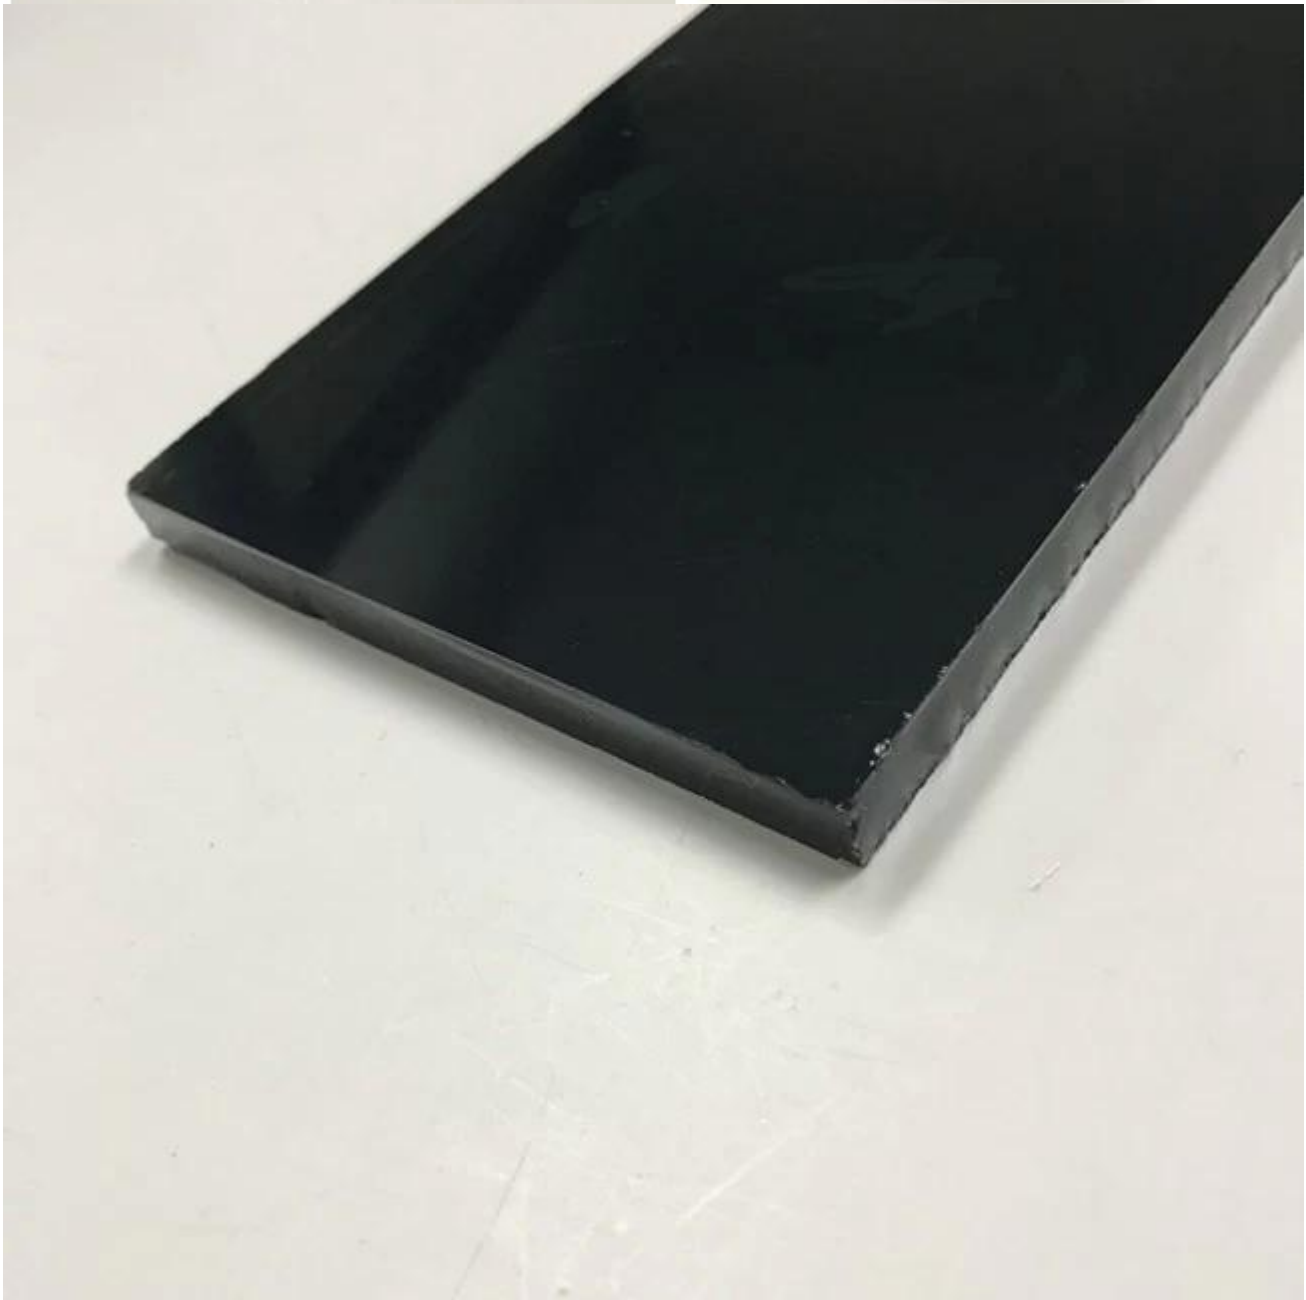

8mm dunkel grau Float Glas Anwendung: