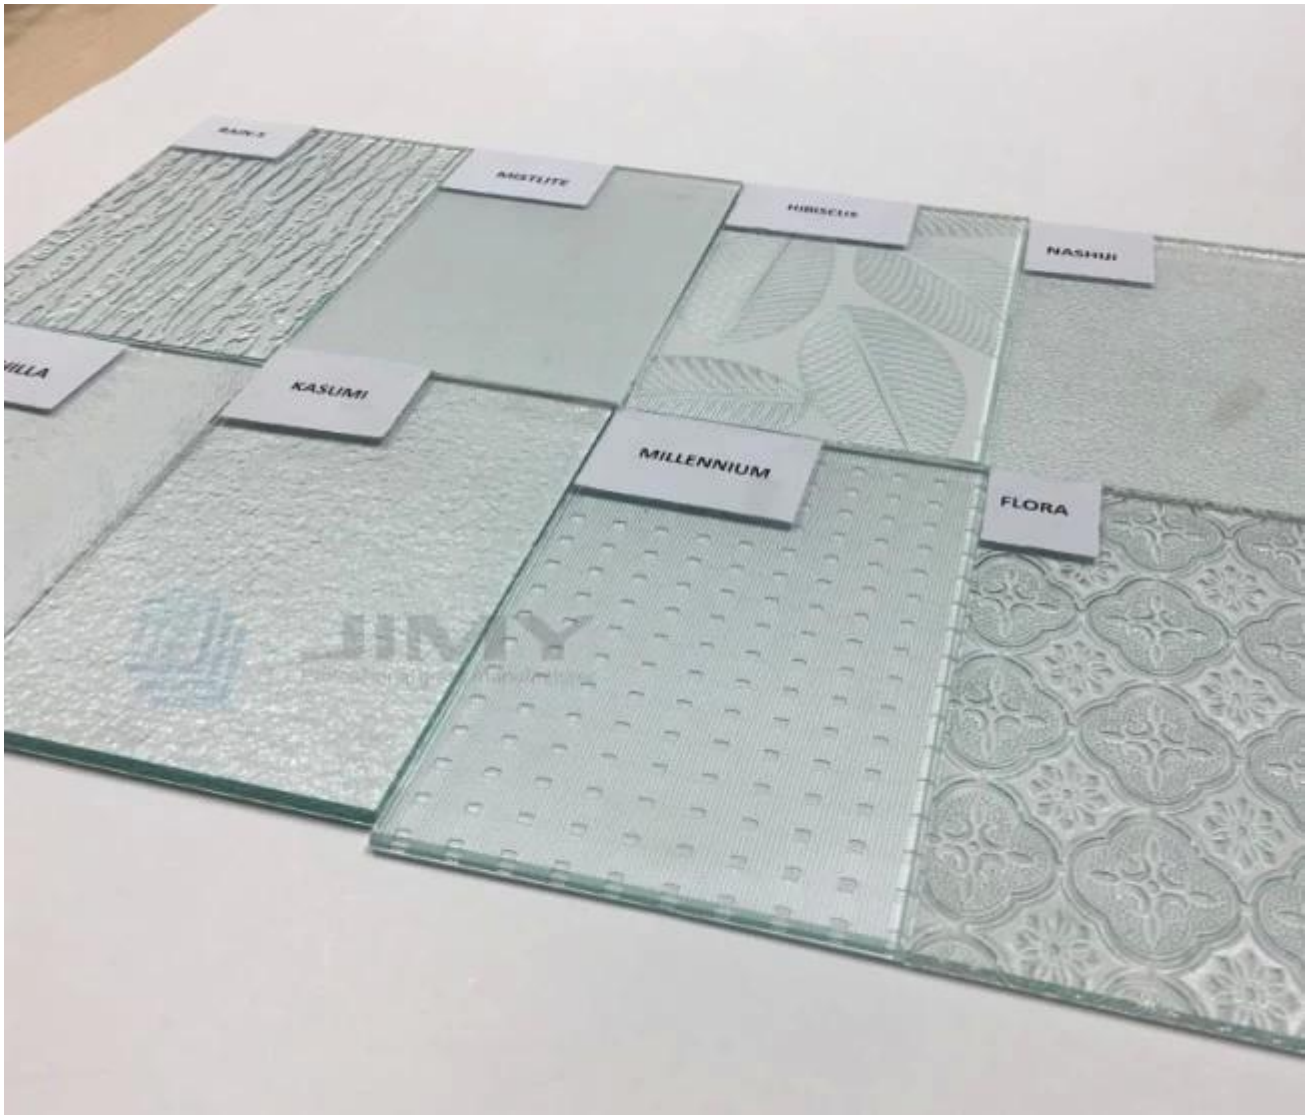

Konkurrenzfähiger Preis 4mm klar Chinchilla gemustertes Glas

4mm klares Chinchilla gemustertes Glas

4mm klar Chinchilla gemustertes Glas, es auch cal led 4mm klar Chinchilla gemustertes Glas, 4mm klar Chinchilla rol led Glas, 4mm klar Chinchilla geprägtes Glas, 4mm klar Chinchilla strukturiertes Glas, 4mm klar Chinchilla gestempelt Glas, etc. Gemustertes Glas, eine Oberfläche davon hat ein spezifisches Muster oder Design, das in die Oberfläche eingeprägt wird, durchscheinend, diffuses Licht überträgt und gleichzeitig die Privatsphäre erhält. Es ist sehr beliebt für die Privatsphäre in Gewerbe-, Industrie- und Wohngebäuden. Wie für dekorative gemusterte Glas, weit verbreitet für Fenster und Türen verwendet.

Anwendungen von 4mm klarem Chinchilla geprägtem Glas

Das 4mm klare Chinchilla strukturierte Glas, am populärsten für Schnitt in jede mögliche Größe und verwendet als Luftschlitzglas, Fensterglas und Türglas direkt, oder bildet das dekorative ausgeglichene gemusterte Glas oder das lamellierte Glas, verwendet als Glastrennwände. Glaswände, Duschwände.

4mm Chinchilla klar gemustertes Glas

4mm klar Chinchilla gemustertes Glas

4mm klar gemustertes Glas von Jimy Glass Factory

4mm klares figürliches Glas von Jimy Glass Factory

Laden des Containers durch Jimmy Glass Factory