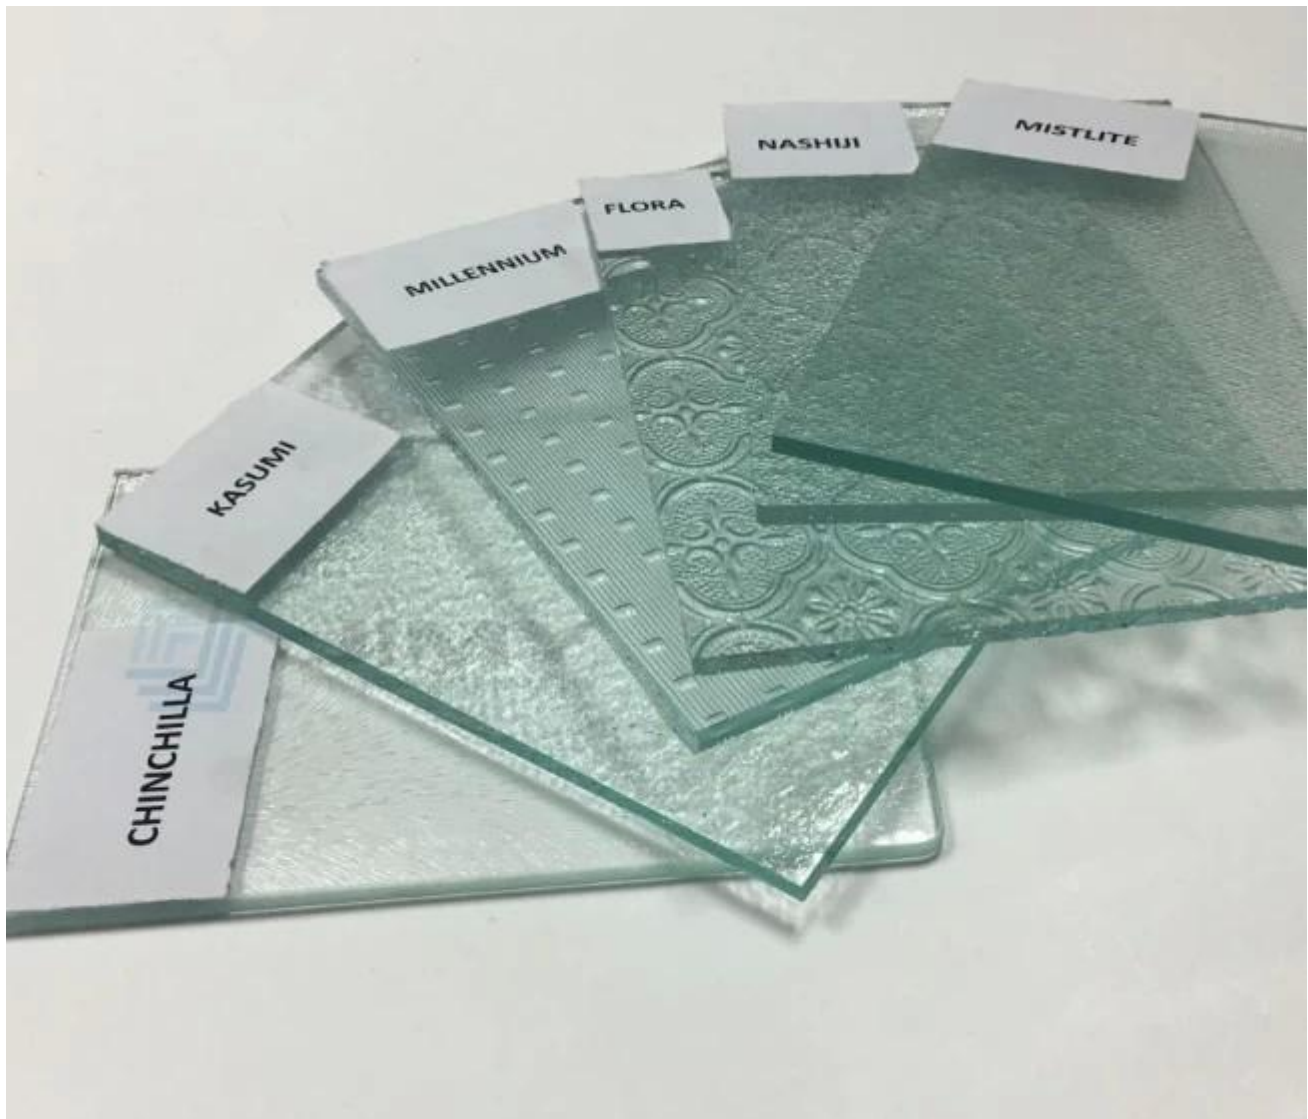

4mm klar gemustertes Glas von Jimy Glass Factory

4mm klares figürliches Glas von Jimy Glass Factory