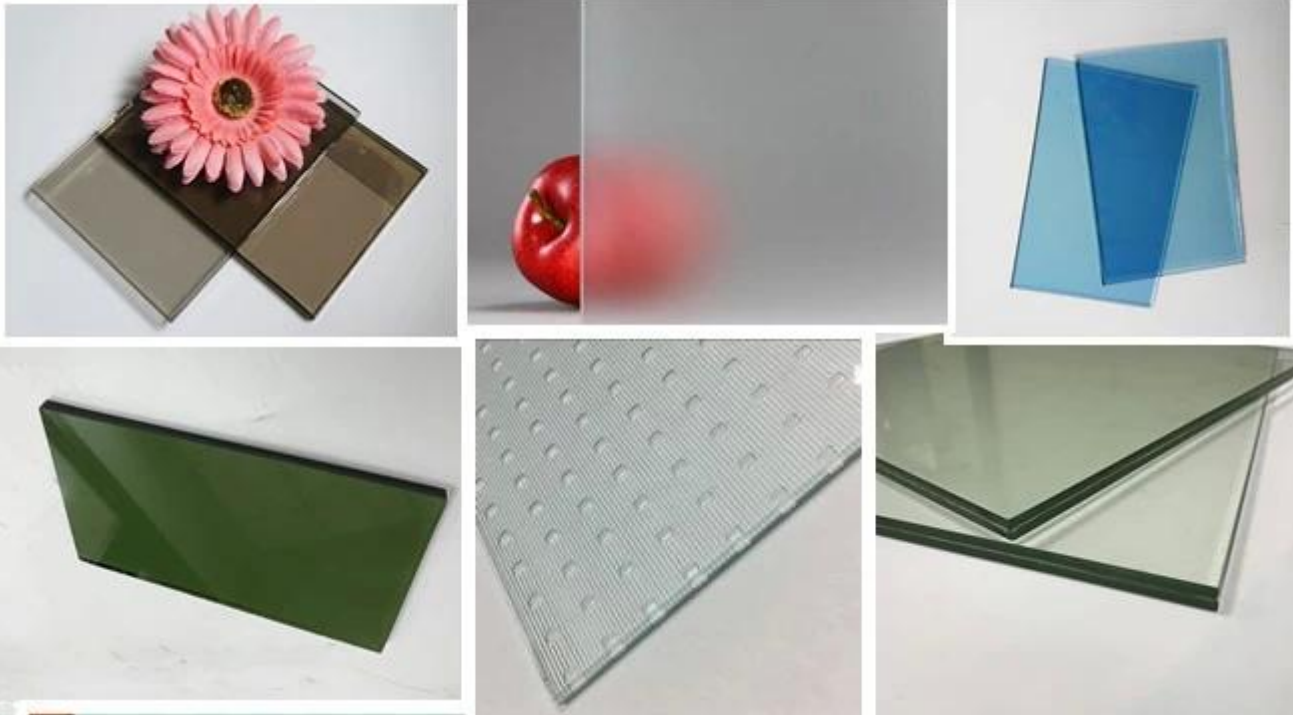

JIMY Glass Company viele Optionen für Fenster-Glas: