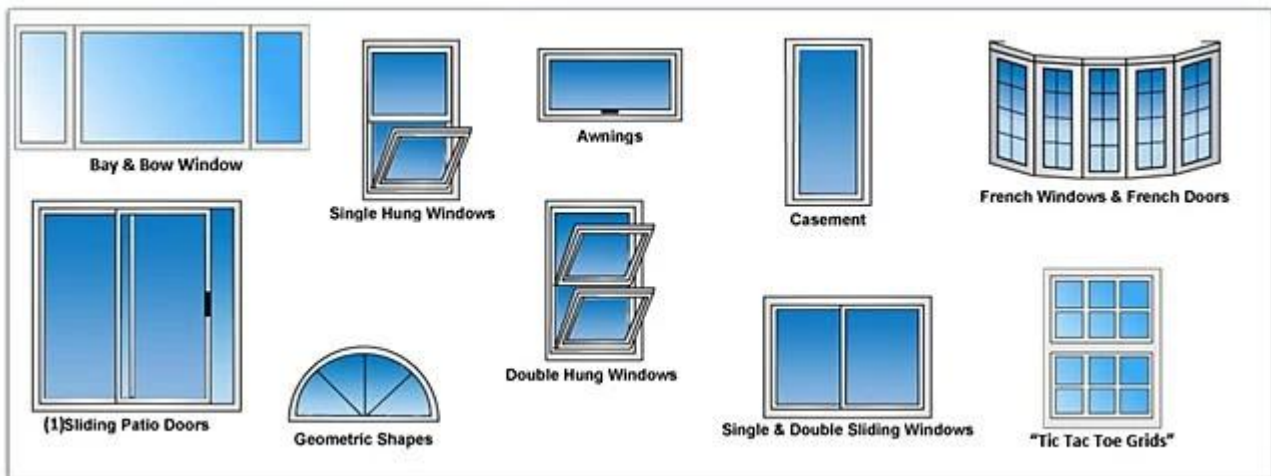

Tempered Glass geeignet für mehr Fenster-Typ:

Sicherheit Tempered Glass Factory Supply hochwertiges Fenster Glas: