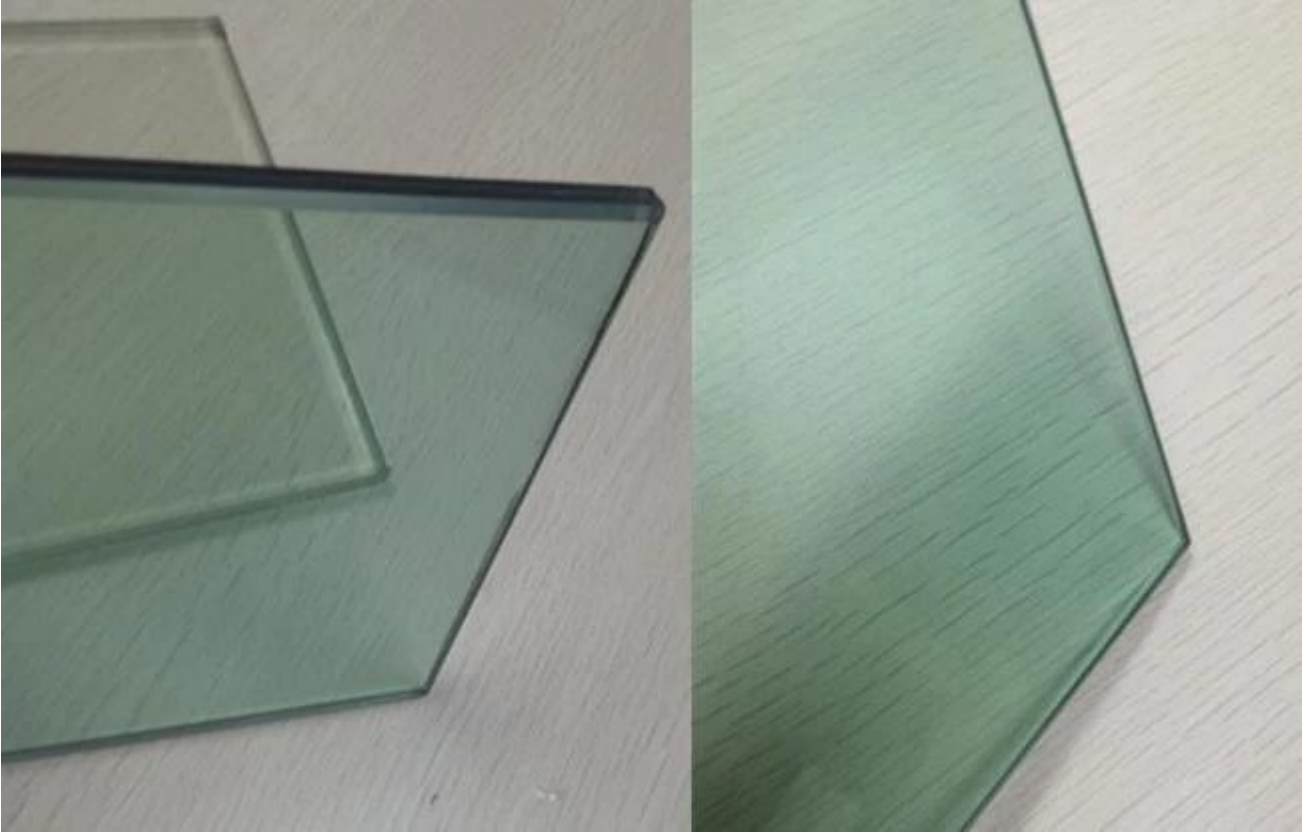

Jimmy Glaslager