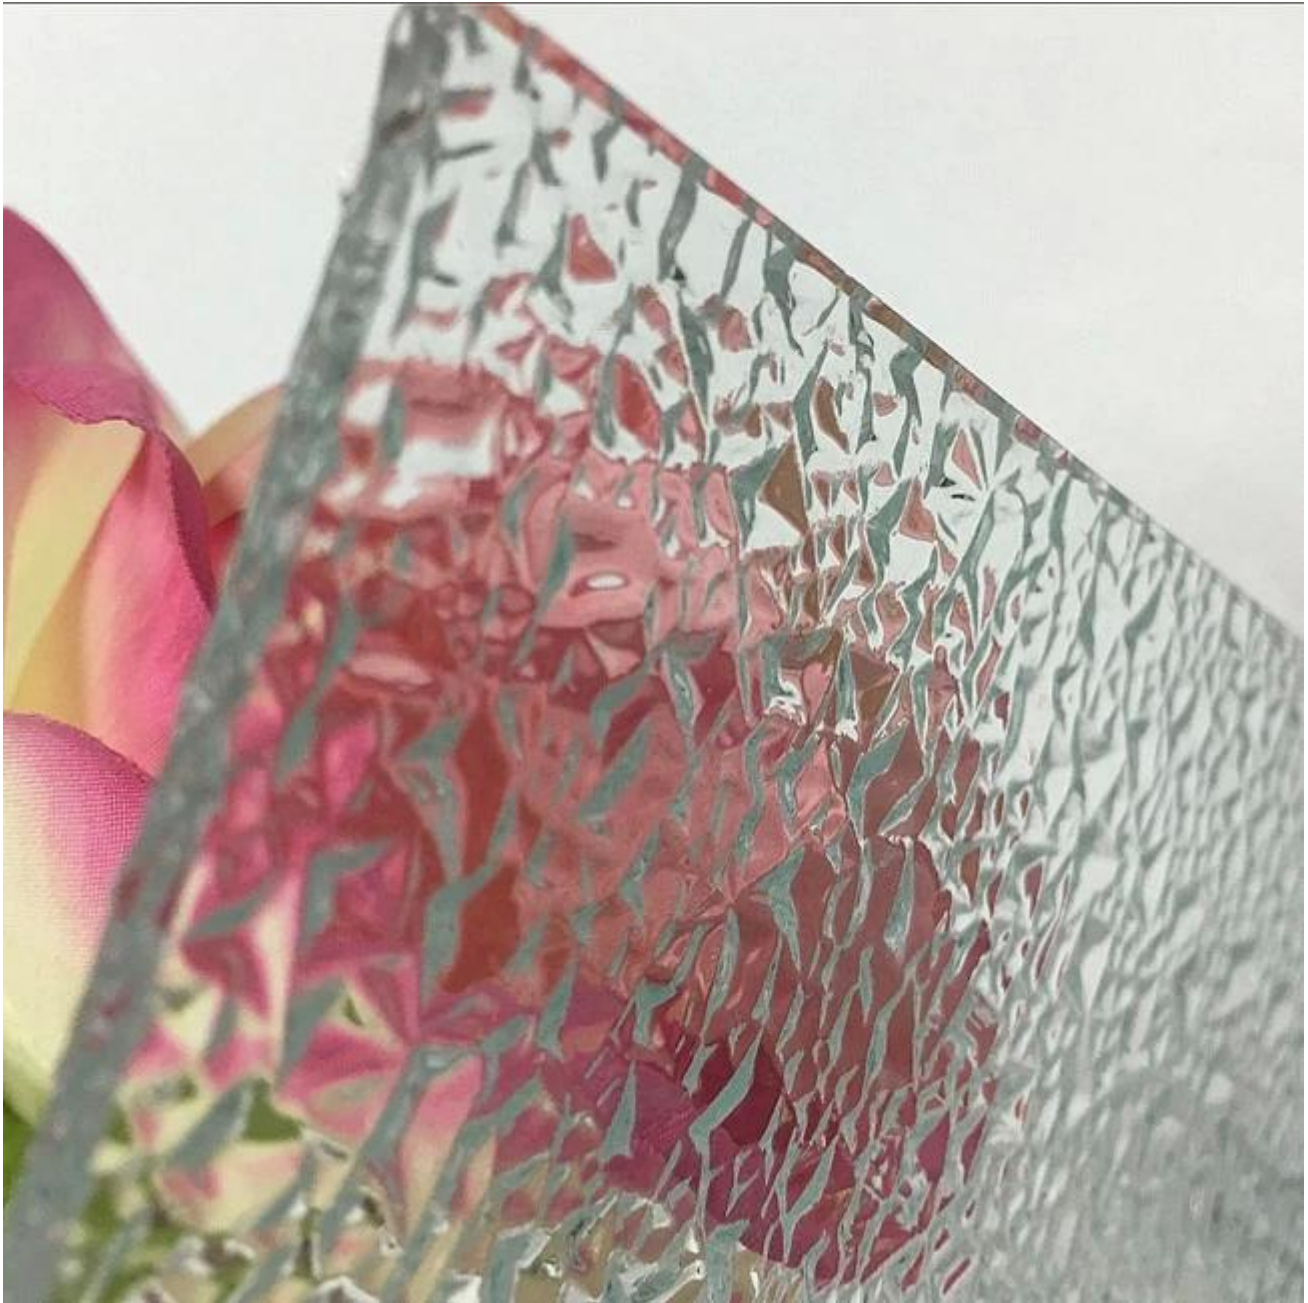

4mm klar Diamond gemusterte Glas: